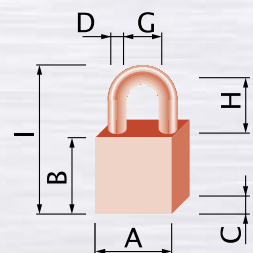

Golem – visací zámek

Zámek, který dělá čest svému jménu!

Produkty řady GOLEM patří mezi to nejbezpečnější na českém i světovém trhu. Mohutnost a vysoká bezpečnost tyto produkty předurčuje k zabezpečení velkých objektů a cenných předmětů.

24018
GOLEM 70

29002
GOLEM G 60
FAB

- > těleso zámků je z chrommanganové kalené oceli povrchově cementované, odolné proti hrubému násilí, vrtání a rozbití
- > krytý kalený oblouk má zvýšenou odolnost proti přestřihnutí, přeřezání a vypáčení
- > oboustranně jištěný oblouk je po odemčení otočný o 360°
- > GOLEM 70 – mechanismus uzamčení pomocí otočných stavítek, je odolný proti **bumpingu, vyhmatání a odvrtání** a zaručuje spolehlivost v **extrémních klimatických podmínkách**
- > GOLEM G60 – standardně nabízíme s bezpečnostními vložkami FAB a GUARD odolnými proti odvrtání a vyháčkování
GOLEM G60 – lze zapojit i do systému KABA a GEGE, dodáváme i bez zámkové vložky
- > klíč lze zasunout a vysunout pouze v uzamčeném stavu
- > vysoce bezpečnostní sestava Golem 70 a BP GOLEM

4

29009
GOLEM G 60
Guard

29011
GOLEM G 60
FAB Long

29012
GOLEM G 60
Guard Long

	GOLEM 70	GOLEM G60 FAB	GOLEM G60 GUARD	GOLEM G60 FAB LONG	GOLEM G60 GUARD LONG
Rozměr A	71	63	63	63	63
Rozměr B	90	80	80	80	80
Rozměr C	34	33	33	33	33
Rozměr D	13	12	12	12	12
Rozměr G	30	24	24	24	24
Rozměr H	19,5	17,5	17,5	38	38
Rozměr I	98,5	86,5	86,5	107	107
Ocelové tělo	x	x	x	x	x
Kalený oblouk	x	x	x	x	x
Korozivzdornost	3 krát více než předepisuje norma	3 krát více než předepisuje norma	3 krát více než předepisuje norma	3 krát více než předepisuje norma	3 krát více než předepisuje norma
Počet klíčů	5	3	3	3	3
Identifikační štítek/karta	štítek	karta	karta	karta	karta
Balení 1 ks/hromadné	blistr/krabice	blistr/krabice	blistr/krabice	krabička/krabice	krabička/krabice
Počet v hromadném balení	6	6	6	1	1
Hmotnost hromadného balení kg	7,36	5,06	5,06	0,75	0,75