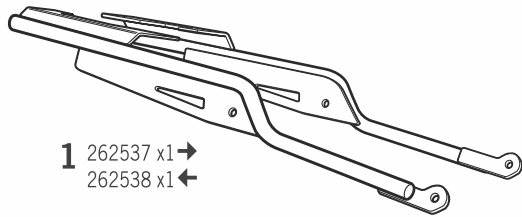

SHAD

YAMAHA TENERE 700 ('19-

KIT TOP Y0TN79ST

BCN

1 262537 x1 →
262538 x1 ←

2 261277 x4
Ø20 Ø11 x 25

3 260712 x4
Ø20 Ø11 x 22

4 303045 x6
Ø8

5 303027 x4
Ø8

6 304174 x4
M8 x 80 Din 7380

WARNING!

GB Do not fully tighten the screws until it is ensured that the KIT is correctly attached and aligned.

E No apretar los tornillos del todo hasta asegurarse que el KIT está correctamente colocado y alineado.

D Ziehen Sie die Schrauben nicht ganz fest, bevor Sie sich nicht vergewissert haben, daß der Bausatz korrekt eingestellt und ausgerichtet ist.

I Non stringere del tutto le viti fin tanto non si è sicuri che il kit è collocato correttamente e allineato.