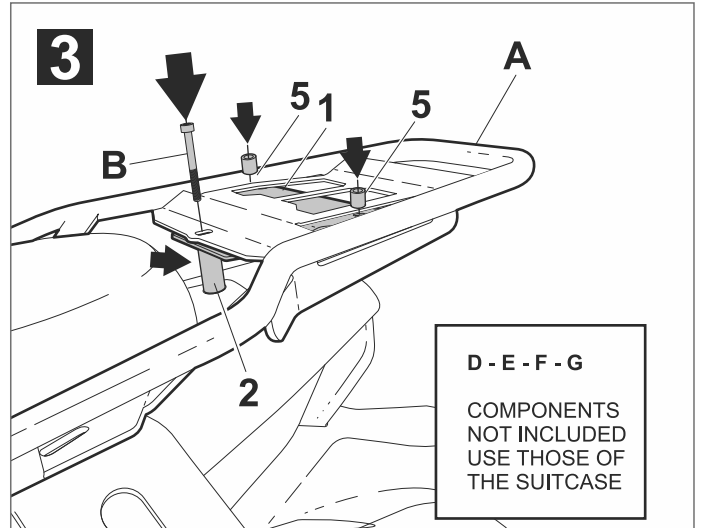

SHAD

VOGE 650 DSX adv. '21 - TOP MASTER V0DX61ST

BCN

WARNING!

-Compatible with Medium (D1B40PA) & Large mounting plate (D1B48PA).
-ATTENTION: top fitting not compatible with aluminium mounting plate (D1BTRPA).

- GB** Do not fully tighten the screws until it is ensured that the KIT is correctly attached and aligned.
- E** No apretar los tornillos del todo hasta asegurarse que el KIT está correctamente colocado y alineado.
- D** Ziehen Sie die Schrauben nicht ganz fest, bevor Sie sich nicht vergewissert haben, daß der Bausatz korrekt eingestellt und ausgerichtet ist.
- I** Non stringere del tutto le viti fin tanto non si è sicuri che il kit è collocato correttamente e allineato.
- F** Ne pas serrer les vis avant d'être sûr que le KIT soit correctement positionné et ajusté.