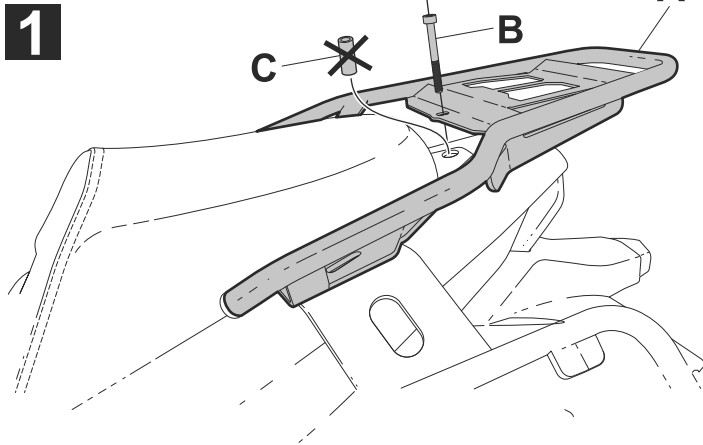

SHAD

VOGE 650 DSX adv. '21 - TOP MASTER V0DX61ST

BCN

WARNING!

-Compatible with Medium (D1B40PA) & Large mounting plate (D1B48PA).
-ATTENTION: top fitting not compatible with aluminium mounting plate (D1BTRPA).

- GB** Do not fully tighten the screws until it is ensured that the KIT is correctly attached and aligned.
- E** No apretar los tornillos del todo hasta asegurarse que el KIT está correctamente colocado y alineado.
- D** Ziehen Sie die Schrauben nicht ganz fest, bevor Sie sich nicht vergewissert haben, daß der Bausatz korrekt eingestellt und ausgerichtet ist.
- I** Non stringere del tutto le viti fin tanto non si è sicuri che il kit è collocato correttamente e allineato.
- F** Ne pas serrer les vis avant d'être sûr que le KIT soit correctement positionné et ajusté.