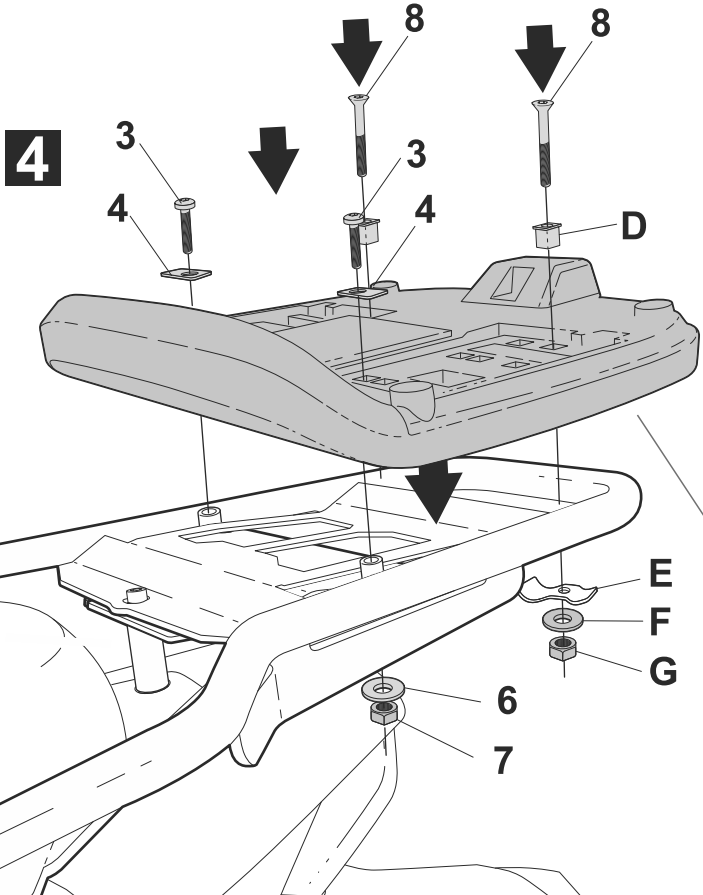

SHAD

VOGE 650 DSX adv. '21 - TOP MASTER V0DX61ST

BCN

WARNING!

-Compatible with Medium (D1B40PA) & Large mounting plate (D1B48PA).
-ATTENTION: top fitting not compatible with aluminium mounting plate (D1BTRPA).

- GB** Do not fully tighten the screws until it is ensured that the KIT is correctly attached and aligned.
- E** No apretar los tornillos del todo hasta asegurarse que el KIT está correctamente colocado y alineado.
- D** Ziehen Sie die Schrauben nicht ganz fest, bevor Sie sich nicht vergewissert haben, daß der Bausatz korrekt eingestellt und ausgerichtet ist.
- I** Non stringere del tutto le viti fin tanto non si è sicuri che il kit è collocato correttamente e allineato.
- F** Ne pas serrer les vis avant d'être sûr que le KIT soit correctement positionné et ajusté.