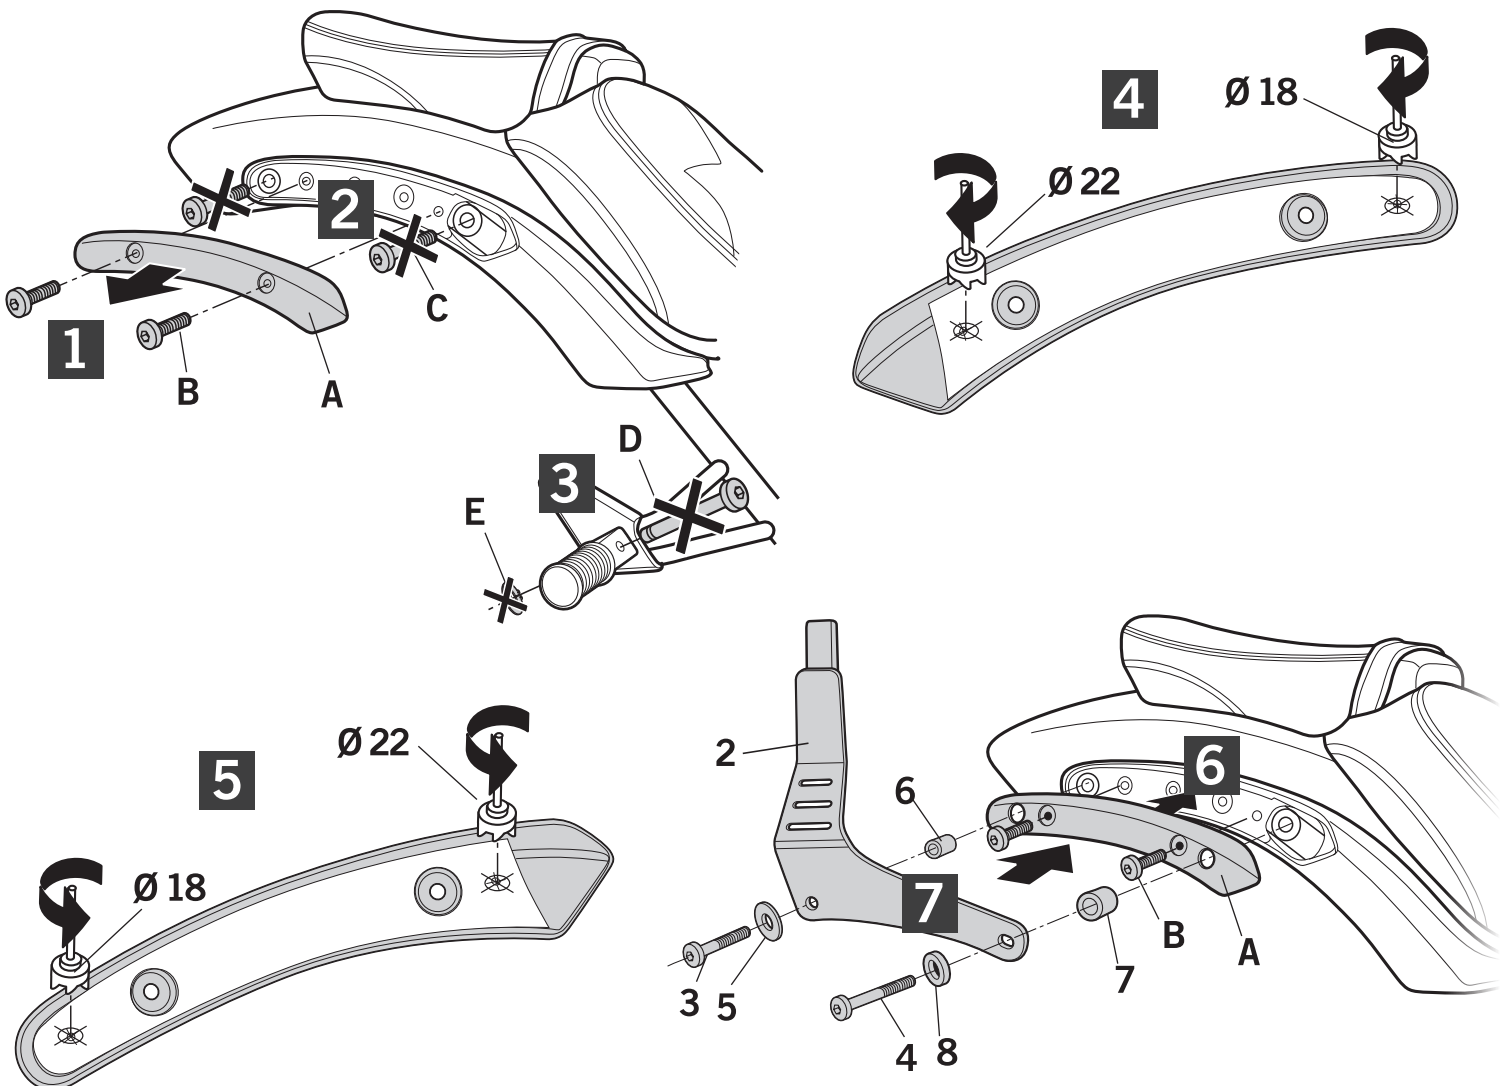

## KAWASAKI VULCAN S 650 '15 KIT SISSY BAR KOVL65SN

### ! WARNING!

- GB** Do not fully tighten the screws until it is ensured that the KIT is correctly attached and aligned.  
**E** No apretar los tornillos del todo hasta asegurarse que el KIT está correctamente colocado y alineado.  
**D** Ziehen Sie die Schrauben nicht ganz fest, bevor Sie sich nicht vergewissert haben, daß der Bausatz korrekt eingestellt und ausgerichtet ist.  
**I** Non stringere del tutto le viti fin tanto non si è sicuri che il kit è collocato correttamente e allineato.  
**F** Ne pas serrer les vis avant d'être sûr que le KIT est correctement monté et ajusté.

**ATTENTION:** For a full equip assembly, mount the 3p system before the Sissy Bar.

**IMPORTANT:** Based on European models. For compatibility with models in other continents, check [www.shad.es](http://www.shad.es)