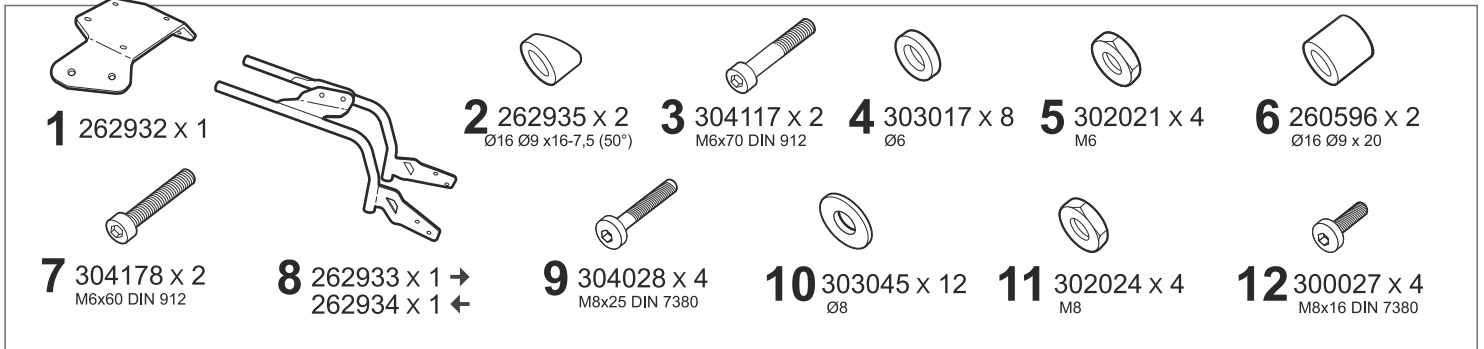

## DUCATI DIAVEL 1260 / 1260 S '19 -'21

D0DV11IF