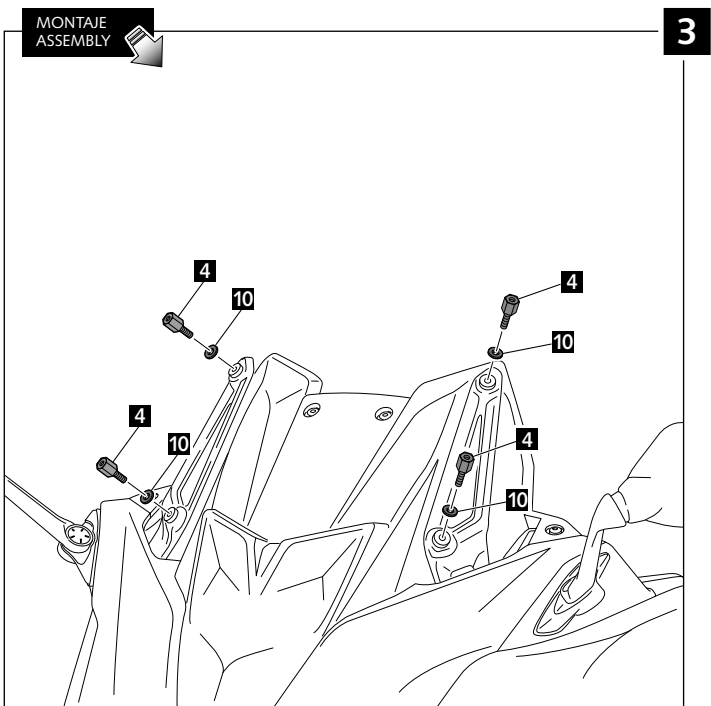

V-TECH SUPERSPORT PARA - SUPERSPORT V-TECH FOR - V-TECH SUPERSPORT FÜR YAMAHA TMAX 530 '17- / TMAX 560 '20-

Ref.: 9841

ID	PIEZA / PART	DESCRIPCIÓN	DESCRIPTION	QTY	REF.
1		VTech supersport	VTech supersport	1	10607 F/H/NM3
2		Pieza lateral derecha	Right side piece	1	10606J/CM3
3		Pieza lateral izquierda	Left side piece	1	10606J/CM3
4		Tornillo especial M5x15 Long Hexagonal 14	M5x15 special screw Hexagonal lenght 14	4	TORNI-EM5---513
5		Silentblock M5	M5 silentblock	4	SILENBTM5-046/1
6		Arandela de goma Ø4,5x Ø11,5x2	Ø4,5x Ø11,5x2 rubber washer	4	ARAND-EPDM--722
7		Tornillo Allen M5x16 Ø11 ISO 7380	M5x16 Ø11 ISO 7380 Allen screw	8	TORNI-I7380-493
8		Arandela de Nylon M5x1	M5x1 Nylon washer	8	ARNV0000000245
9		Tapón tornillo M5 ISO 7380	M5 ISO 7380 Allen screw cap	8	TAPON-----85
10		Arandela metálica M5 DIN 9021 Ø5,3x Ø15 x1,2 (negra)	M5 DIN 9021 Ø5,3x Ø15 x1,2 metalic washer (black)	4	ARAND-PD5---152

V-TECH SUPERSPORT PARA - SUPERSPORT V-TECH FOR - V-TECH SUPERSPORT FÜR
YAMAHA TMAX 530 '17- / TMAX 560 '20-

INSTRUCCIONES DE MONTAJE - MOUNTING INSTRUCTIONS - MONTAGEANLEITUNG

V-TECH SUPERSPORT PARA - SUPERSPORT V-TECH FOR - V-TECH SUPERSPORT FÜR
YAMAHA TMAX 530 '17- / TMAX 560 '20-