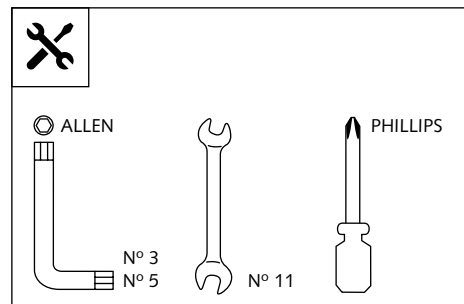

V-TECH SUPERSPORT PARA - SUPERSPORT V-TECH FOR - V-TECH SUPERSPORT FÜR YAMAHA TMAX 530 '17- / TMAX 560 '20-

Ref.: 9841

ID	PIEZA / PART	DESCRIPCIÓN	DESCRIPTION	QTY	REF.
1		VTech supersport	VTech supersport	1	10607 F/H/NM3
2		Pieza lateral derecha	Right side piece	1	10606J/CM3
3		Pieza lateral izquierda	Left side piece	1	10606J/CM3
4		Tornillo especial M5x15 Long Hexagonal 14	M5x15 special screw Hexagonal lenght 14	4	TORNI-EM5---513
5		Silentblock M5	M5 silentblock	4	SILENBTM5-046/1
6		Arandela de goma Ø4,5x Ø11,5x2	Ø4,5x Ø11,5x2 rubber washer	4	ARAND-EPDM--722
7		Tornillo Allen M5x16 Ø11 ISO 7380	M5x16 Ø11 ISO 7380 Allen screw	8	TORNI-I7380-493
8		Arandela de Nylon M5x1	M5x1 Nylon washer	8	ARNV0000000245
9		Tapón tornillo M5 ISO 7380	M5 ISO 7380 Allen screw cap	8	TAPON-----85
10		Arandela metálica M5 DIN 9021 Ø5,3x Ø15 x1,2 (negra)	M5 DIN 9021 Ø5,3x Ø15 x1,2 metalic washer (black)	4	ARAND-PD5---152

V-TECH SUPERSPORT PARA - SUPERSPORT V-TECH FOR - V-TECH SUPERSPORT FÜR
YAMAHA TMAX 530 '17- / TMAX 560 '20-

INSTRUCCIONES DE MONTAJE - MOUNTING INSTRUCTIONS - MONTAGEANLEITUNG

V-TECH SUPERSPORT PARA - SUPERSPORT V-TECH FOR - V-TECH SUPERSPORT FÜR
YAMAHA TMAX 530 '17- / TMAX 560 '20-