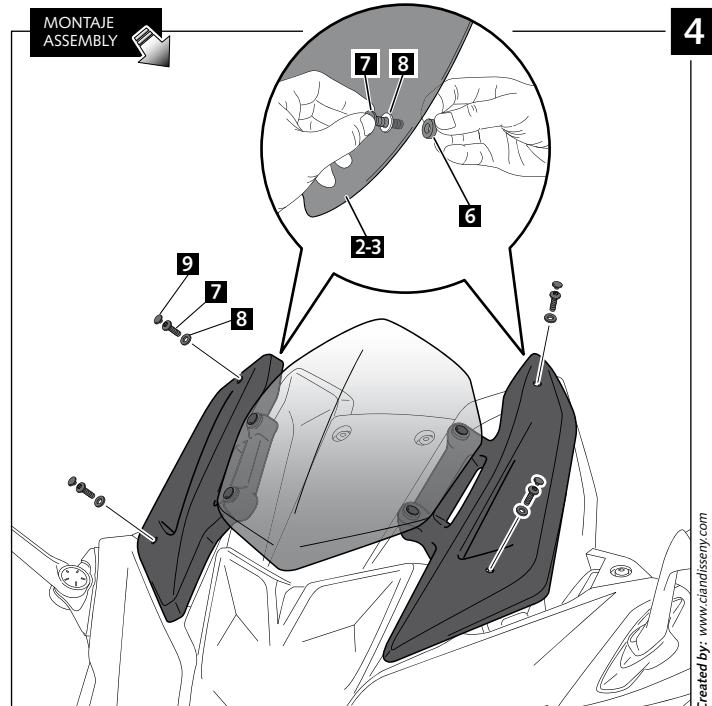

V-TECH SUPERSPORT PARA - SUPERSPORT V-TECH FOR - V-TECH SUPERSPORT FÜR YAMAHA TMAX 530 '17- / TMAX 560 '20-

Ref.: 9841

ID	PIEZA / PART	DESCRIPCIÓN	DESCRIPTION	QTY	REF.
1		VTech supersport	VTech supersport	1	10607 F/H/NM3
2		Pieza lateral derecha	Right side piece	1	10606J/CM3
3		Pieza lateral izquierda	Left side piece	1	10606J/CM3
4		Tornillo especial M5x15 Long Hexagonal 14	M5x15 special screw Hexagonal lenght 14	4	TORNI-EM5---513
5		Silentblock M5	M5 silentblock	4	SILENBTM5-046/1
6		Arandela de goma Ø4,5x Ø11,5x2	Ø4,5x Ø11,5x2 rubber washer	4	ARAND-EPDM--722
7		Tornillo Allen M5x16 Ø11 ISO 7380	M5x16 Ø11 ISO 7380 Allen screw	8	TORNI-I7380-493
8		Arandela de Nylon M5x1	M5x1 Nylon washer	8	ARNV0000000245
9		Tapón tornillo M5 ISO 7380	M5 ISO 7380 Allen screw cap	8	TAPON-----85
10		Arandela metálica M5 DIN 9021 Ø5,3x Ø15 x1,2 (negra)	M5 DIN 9021 Ø5,3x Ø15 x1,2 metalic washer (black)	4	ARAND-PD5---152

V-TECH SUPERSPORT PARA - SUPERSPORT V-TECH FOR - V-TECH SUPERSPORT FÜR
YAMAHA TMAX 530 '17- / TMAX 560 '20-

INSTRUCCIONES DE MONTAJE - MOUNTING INSTRUCTIONS - MONTAGEANLEITUNG

V-TECH SUPERSPORT PARA - SUPERSPORT V-TECH FOR - V-TECH SUPERSPORT FÜR
YAMAHA TMAX 530 '17- / TMAX 560 '20-