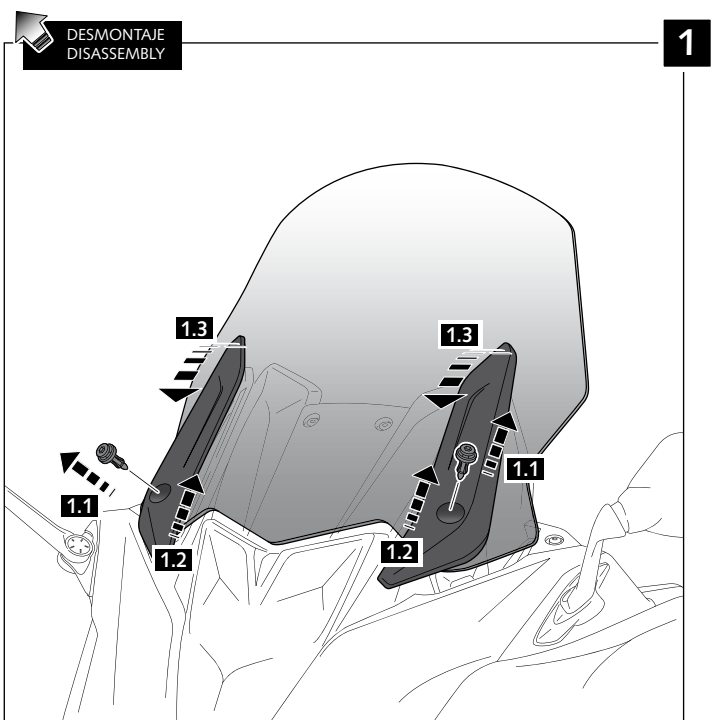

V-TECH SUPERSPORT PARA - SUPERSPORT V-TECH FOR - V-TECH SUPERSPORT FÜR YAMAHA TMAX 530 '17- / TMAX 560 '20-

Ref.: 9841

ID	PIEZA / PART	DESCRIPCIÓN	DESCRIPTION	QTY	REF.
1		VTech supersport	VTech supersport	1	10607 F/H/NM3
2		Pieza lateral derecha	Right side piece	1	10606J/CM3
3		Pieza lateral izquierda	Left side piece	1	10606J/CM3
4		Tornillo especial M5x15 Long Hexagonal 14	M5x15 special screw Hexagonal lenght 14	4	TORNI-EM5---513
5		Silentblock M5	M5 silentblock	4	SILENBTM5-046/1
6		Arandela de goma Ø4,5x Ø11,5x2	Ø4,5x Ø11,5x2 rubber washer	4	ARAND-EPDM--722
7		Tornillo Allen M5x16 Ø11 ISO 7380	M5x16 Ø11 ISO 7380 Allen screw	8	TORNI-I7380-493
8		Arandela de Nylon M5x1	M5x1 Nylon washer	8	ARNV0000000245
9		Tapón tornillo M5 ISO 7380	M5 ISO 7380 Allen screw cap	8	TAPON-----85
10		Arandela metálica M5 DIN 9021 Ø5,3x Ø15 x1,2 (negra)	M5 DIN 9021 Ø5,3x Ø15 x1,2 metalic washer (black)	4	ARAND-PD5---152

V-TECH SUPERSPORT PARA - SUPERSPORT V-TECH FOR - V-TECH SUPERSPORT FÜR
YAMAHA TMAX 530 '17- / TMAX 560 '20-

INSTRUCCIONES DE MONTAJE - MOUNTING INSTRUCTIONS - MONTAGEANLEITUNG

V-TECH SUPERSPORT PARA - SUPERSPORT V-TECH FOR - V-TECH SUPERSPORT FÜR
YAMAHA TMAX 530 '17- / TMAX 560 '20-