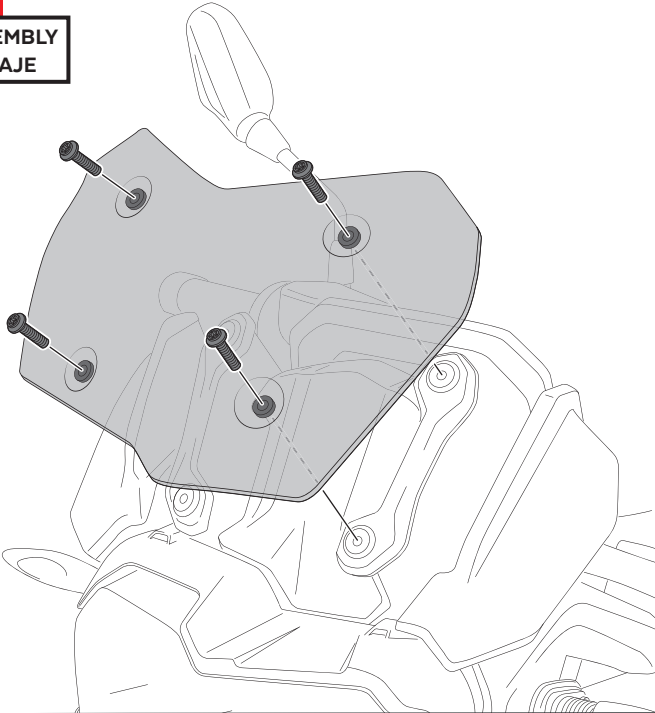

BMW F750GS '18-

INSTRUCCIONES DE MONTAJE - MOUNTING INSTRUCTIONS - MONTAGEANLEITUNG

1

DISASSEMBLY
MONTAJE