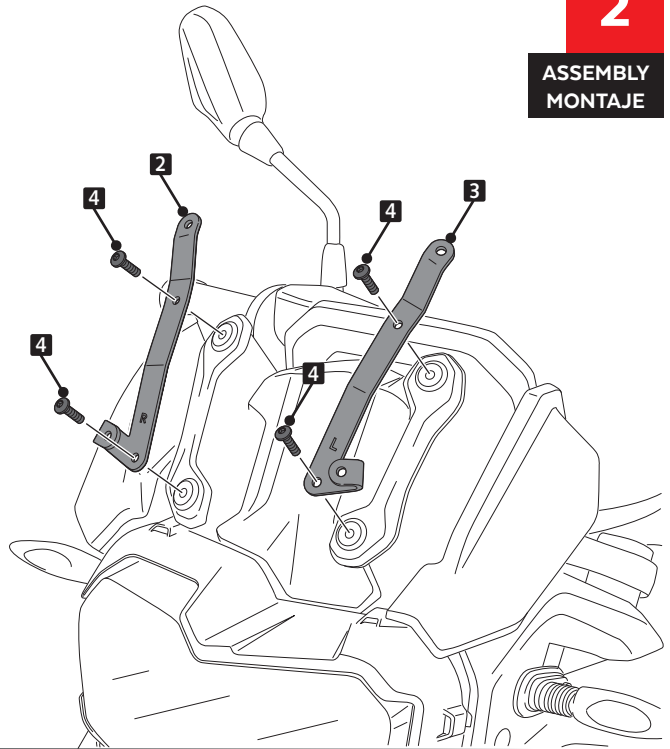

ID	PIEZA/PART	DESCRIPCIÓN	DESCRIPTION	QTY	REF
1		Cúpula touring	Touring screen	1	9770W/H/FM3
2		Soporte metálico derecho ( R )	Right metal support ( R )	1	SOPOR-2P-3-9770
3		Soporte metálico izquierdo ( L )	Left metal support ( L )	1	SOPOR-2P-3-9770
4		Tornillo Allen M5x16 Ø11 ISO 7380	M5x16 Ø11 ISO 7380 Allen screw	8	TORNI-I7380-493
5		Silentblock Ø9 xØ6 x 8mm	Ø9 xØ6 x 8mm silentblock	4	AROPASACABLES-3
6		Casquillo con valona Ø12xØ6,8x7,3	Ø12xØ6,8x7,3 bush with flange	4	CASQUI-1A---750
7		Tapón tornillo M5 ISO 7380	M5 ISO 7380 screw cap	4	TAPON-----85

# BMW F750GS '18-

INSTRUCCIONES DE MONTAJE - MOUNTING INSTRUCTIONS - MONTAGEANLEITUNG

**1**

DISASSEMBLY  
MONTAJE

**2**

ASSEMBLY  
MONTAJE

**3**

ASSEMBLY  
MONTAJE

**4**

ASSEMBLY  
MONTAJE