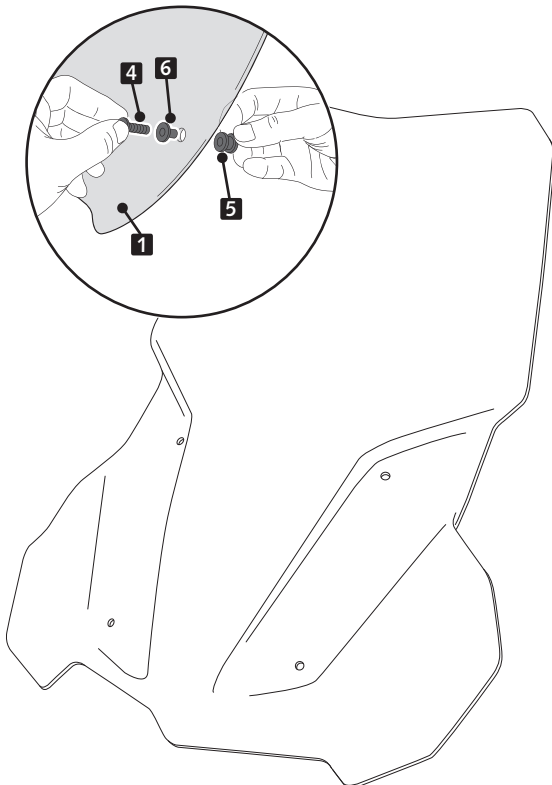

ID	PIEZA/PART	DESCRIPCIÓN	DESCRIPTION	QTY	REF
1		Cúpula touring	Touring screen	1	9770W/H/FM3
2		Soporte metálico derecho ( R )	Right metal support ( R )	1	SOPOR-2P-3-9770
3		Soporte metálico izquierdo ( L )	Left metal support ( L )	1	SOPOR-2P-3-9770
4		Tornillo Allen M5x16 Ø11 ISO 7380	M5x16 Ø11 ISO 7380 Allen screw	8	TORNI-I7380-493
5		Silentblock Ø9 xØ6 x 8mm	Ø9 xØ6 x 8mm silentblock	4	AROPASACABLES-3
6		Casquillo con valona Ø12xØ6,8x7,3	Ø12xØ6,8x7,3 bush with flange	4	CASQUI-1A---750
7		Tapón tornillo M5 ISO 7380	M5 ISO 7380 screw cap	4	TAPON-----85

# BMW F750GS '18-

INSTRUCCIONES DE MONTAJE - MOUNTING INSTRUCTIONS - MONTAGEANLEITUNG

**1**

DISASSEMBLY  
MONTAJE

**2**

ASSEMBLY  
MONTAJE

**3**

ASSEMBLY  
MONTAJE

**4**

ASSEMBLY  
MONTAJE