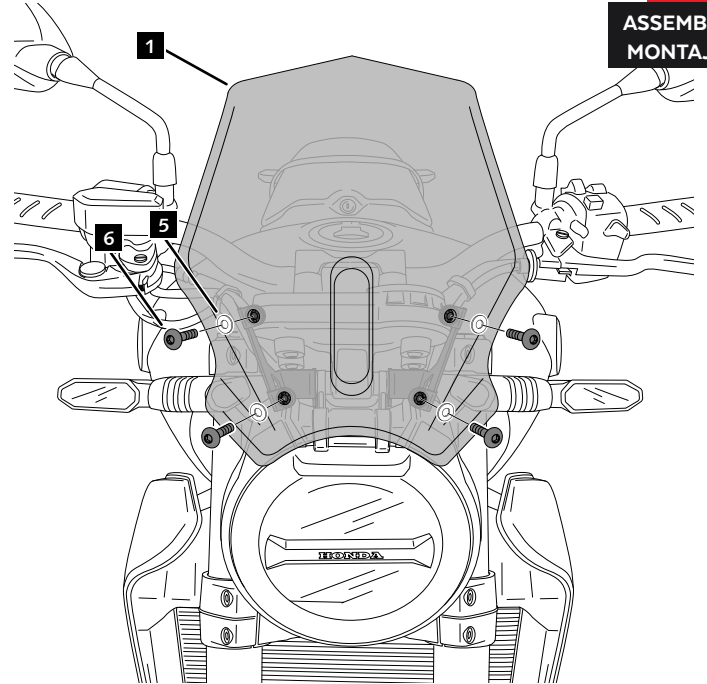

# HONDA CB1000R '18-

REF 9748

CARENABRÍS / WINDSHIELD / WINDSCHUTZSCHEIBE  
NAKED NEW GENERATION SPORT

ID.	PIEZA / PART	DESCRIPCIÓN	DESCRIPTION	QTY.	REF.:
1		Cúpula Sport	Sport screen	1	9748F/H/N/WM3
2		Soporte izquierdo	Left support	1	SOPOR-2P-5-9748
3		Soporte derecho	Right support	1	SOPOR-2P-5-9748
4		Silentblock M5	M5 silentblock	4	SILENBTM5-046/1
5		Arandela nylon M5x1	M5x1 nylon washer	4	ARNV0000000245
6		Tornillo allen M5x16 Ø11 ISO 7380	M5x16 Ø11 ISO7380 allen screw	4	TORNI-I7380-493
7		Tapón tornillo M5 ISO7380	M5 ISO7380 screw cap	4	TAPON-----85

# HONDA CB1000R '18-

INSTRUCCIONES DE MONTAJE - MOUNTING INSTRUCTIONS - MONTAGEANLEITUNG

**5**

ASSEMBLY  
MONTAJE

**6**

ASSEMBLY  
MONTAJE

**7**

ASSEMBLY  
MONTAJE