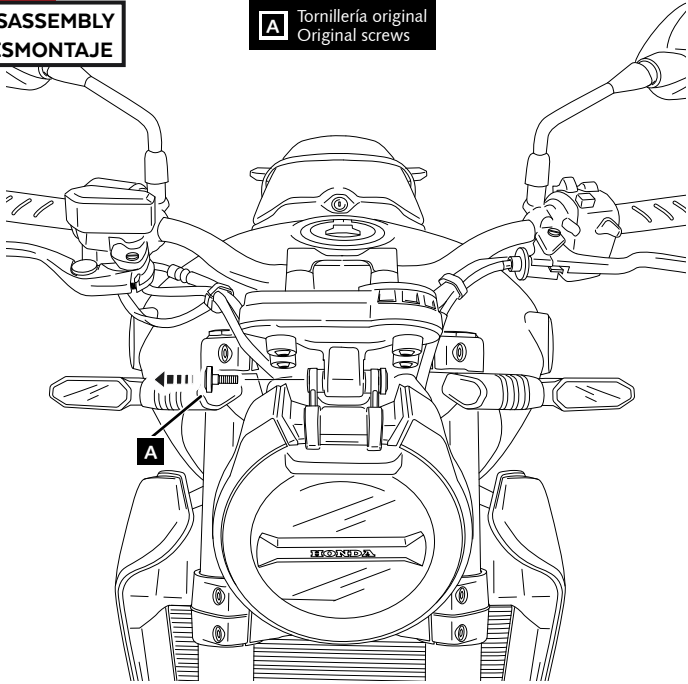

HONDA CB1000R '18-

INSTRUCCIONES DE MONTAJE - MOUNTING INSTRUCTIONS - MONTAGEANLEITUNG

1

**DISASSEMBLY
DESMONTAJE**

A Tornillería original
Original screws