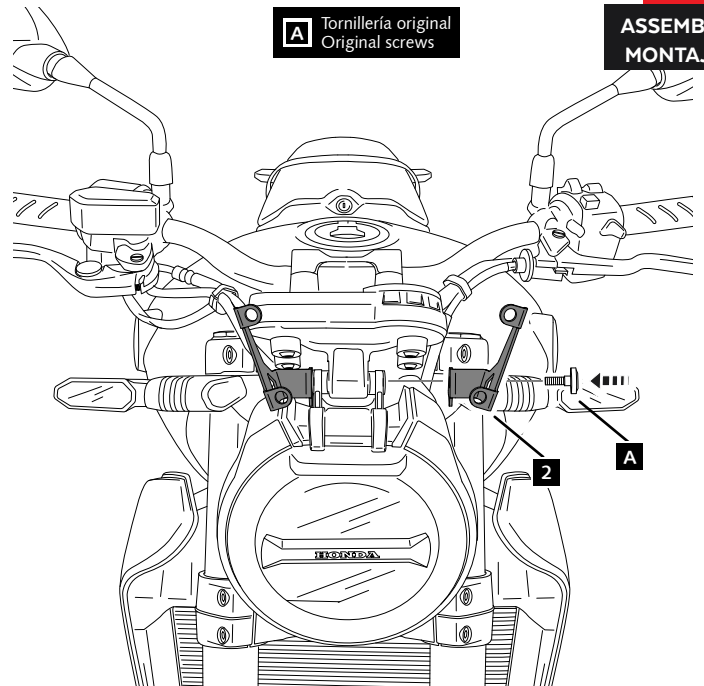

# HONDA CB1000R '18-

REF 9748

CARENABRÍS / WINDSHIELD / WINDSCHUTZSCHEIBE  
NAKED NEW GENERATION SPORT

ID.	PIEZA / PART	DESCRIPCIÓN	DESCRIPTION	QTY.	REF.:
1		Cúpula Sport	Sport screen	1	9748F/H/N/WM3
2		Soporte izquierdo	Left support	1	SOPOR-2P-5-9748
3		Soporte derecho	Right support	1	SOPOR-2P-5-9748
4		Silentblock M5	M5 silentblock	4	SILENBTM5-046/1
5		Arandela nylon M5x1	M5x1 nylon washer	4	ARNV0000000245
6		Tornillo allen M5x16 Ø11 ISO 7380	M5x16 Ø11 ISO7380 allen screw	4	TORNI-I7380-493
7		Tapón tornillo M5 ISO7380	M5 ISO7380 screw cap	4	TAPON-----85

## INSTRUCCIONES DE MONTAJE - MOUNTING INSTRUCTIONS - MONTAGEANLEITUNG

**1**

**DISASSEMBLY  
DESMONTAJE**

**A** Tornillería original  
Original screws

**2**

**ASSEMBLY  
MONTAJE**

**A** Tornillería original  
Original screws

**3**

**DISASSEMBLY  
DESMONTAJE**

**A** Tornillería original  
Original screws

**4**

**ASSEMBLY  
MONTAJE**

**A** Tornillería original  
Original screws