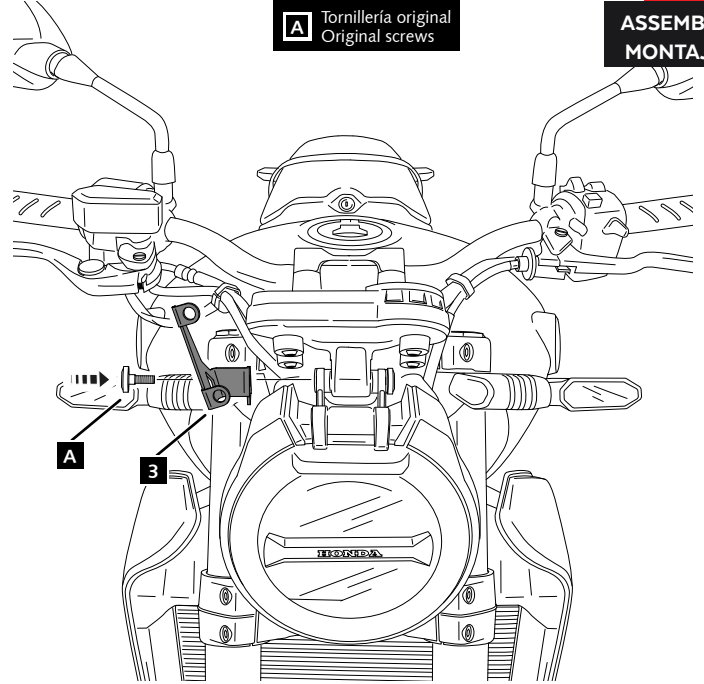

# HONDA CB1000R '18-

REF 9748

CARENABRÍS / WINDSHIELD / WINDSCHUTZSCHEIBE  
NAKED NEW GENERATION SPORT

ID.	PIEZA / PART	DESCRIPCIÓN	DESCRIPTION	QTY.	REF.:
1		Cúpula Sport	Sport screen	1	9748F/H/N/WM3
2		Soporte izquierdo	Left support	1	SOPOR-2P-5-9748
3		Soporte derecho	Right support	1	SOPOR-2P-5-9748
4		Silentblock M5	M5 silentblock	4	SILENBTM5-046/1
5		Arandela nylon M5x1	M5x1 nylon washer	4	ARNV0000000245
6		Tornillo allen M5x16 Ø11 ISO 7380	M5x16 Ø11 ISO7380 allen screw	4	TORNI-I7380-493
7		Tapón tornillo M5 ISO7380	M5 ISO7380 screw cap	4	TAPON-----85

## INSTRUCCIONES DE MONTAJE - MOUNTING INSTRUCTIONS - MONTAGEANLEITUNG

**1**

**DISASSEMBLY  
DESMONTAJE**

**A** Tornillería original  
Original screws

**2**

**ASSEMBLY  
MONTAJE**

**A** Tornillería original  
Original screws