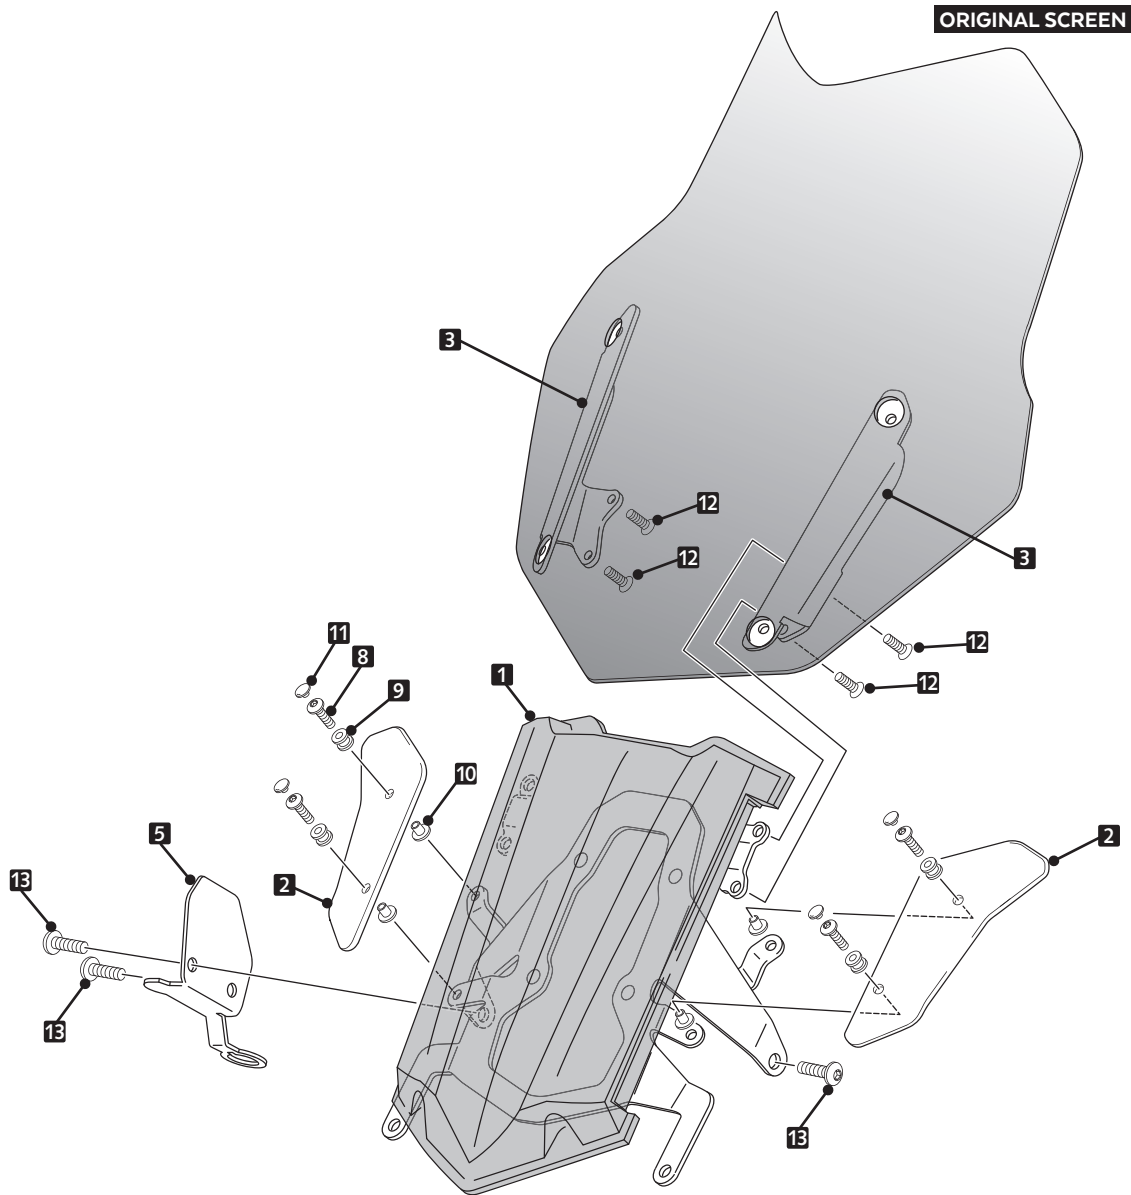

ELECTRONIC REGULABLE SCREEN (E.R.S.) BMW R1200GS LC '13- / RALLYE '17- / EXCLUSIVE '17-

REF 9718

ID	PIEZA/PART	DESCRIPCIÓN	DESCRIPTION	QTY	REF
1		Caja ERS	ERS box	1	9718
2		Deflectores	Deflectors	1	9718
3		Soportes cúpula	Screen supports	1	9718
4		Interruptor + soporte	Box switch + support	1	9718
5		Soporte toma 12V	12V Socket support	1	9718
6		Limitador de intensidad	Intensity box limiter	1	9718
7		Cable alimentación BMW	BMW power cable	1	9718
8		Tornillo Allen M5x11 Ø11 ISO7380	M5x11 Ø11 ISO7380 Allen screw	4	TORNI-AI----520
9		Silentblock Ø12xØ6x9	Ø12xØ6x9 Silentblock	4	AROPASACABLES-1
10		Casquillo con valona Ø12xØ6,8x7,3	Ø12xØ6,8x7,3 bush with flange	4	CASQUI-1A---750
11		Tapón tornillo M5 ISO 7380	M5 ISO 7380 screw cap	4	TAPON-----85
12		Tornillo Allen M5x10 DIN7991	M5x10 DIN7991 Allen screw	4	TORNI-D7991-808
13		Tornillo Allen M6x20 Ø14 ISO7380	M6x20 Ø14 ISO7380 Allen screw	3	TORNI-I7380-404

EXPLOTING

REF 9718

1 Person

60 min

MEDIUM

TOOLS

ALLEN
N° 3
N° 4

TORX
N° T25
N° T30
N° T40

FIX
N° 10
N° 14
N° 22

FLAT
SCREWDRIVER

CUTTING
PLIERS

LONG NOSE
PLIERS