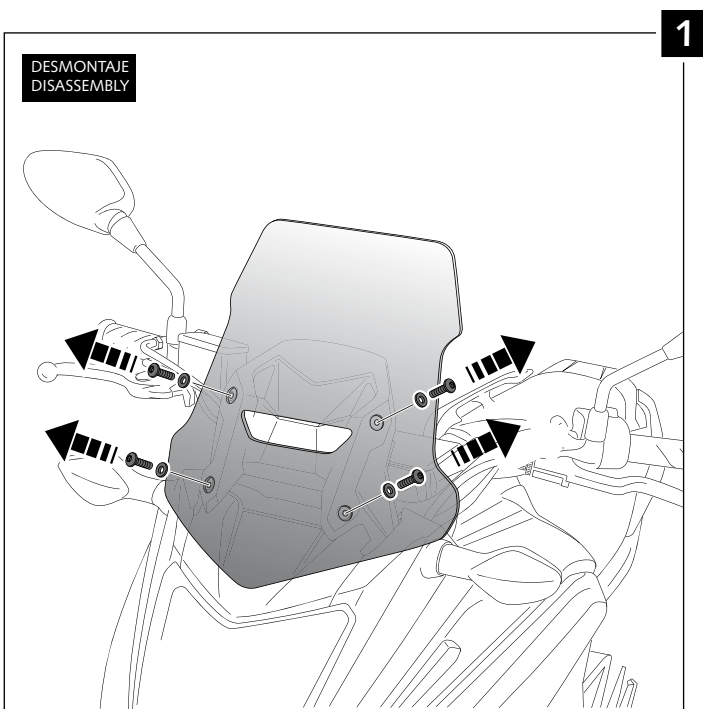

## CÚPULA ADAPTABLE A - SCREEN FOR - WINDSCHUTZSCHEIBE FÜR HONDA NC 750 X - '16 -

**Ref.: 8909**  
(Mod. SPORT)

**Ref.: 8910**  
(Mod. TOURING)

Mod. SPORT

Mod. TOURING

ID.	PIEZA/PART	DESCRIP.	QTY.
1		Cúpula SPORT SPORT screen (Ref. 8909)	1
		Cúpula TOURING TOURING screen (Ref. 8910)	
2		Tornillo Allen M5 x 30 ISO 7380 M5 x 30 ISO 7380 Allen screw	4
3		Arandela de goma M5x4 M5x4 rubber washer	4

Created by: www.candisseny.com

 1 persona 1 person	 10 min	Fácil - Easy
		Media-Intermediate
		Difícil-Difficult

CÚPULA ADAPTABLE A - SCREEN FOR - WINDSCHUTZSCHEIBE FÜR  
**HONDA NC 750 X - '16 -**

INSTRUCCIONES DE MONTAJE - MOUNTING INSTRUCTIONS - MONTAGEANLEITUNG

Transparente/Clear

1 persona  
1 person

15 min

Fácil - Easy

Media-Intermediate

Difícil-Difficult

**Nota/Note:**

Si la visera se suministra con la cúpula Puig, no será necesario realizar los agujeros por que ya vienen incorporados.