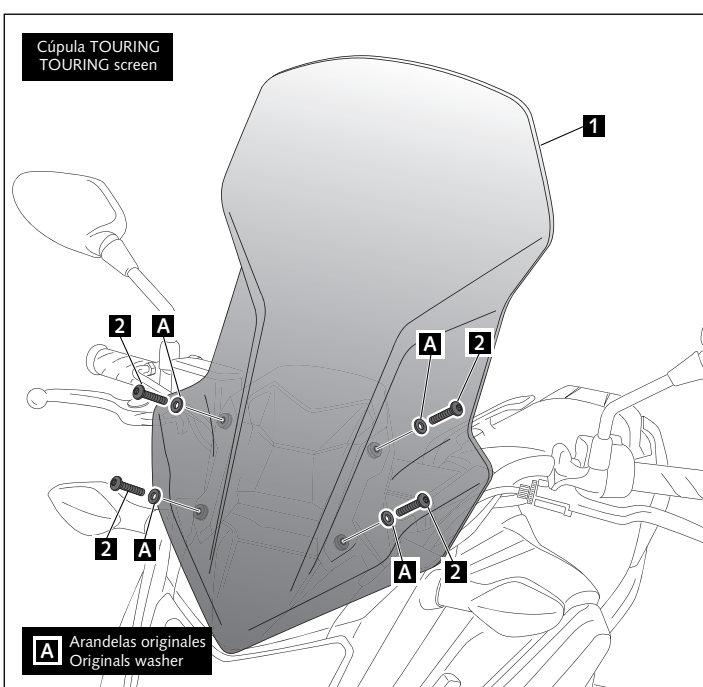

## CÚPULA ADAPTABLE A - SCREEN FOR - WINDSCHUTZSCHEIBE FÜR HONDA NC 750 X - '16 -

**Ref.: 8909**  
(Mod. SPORT)

**Ref.: 8910**  
(Mod. TOURING)

Mod. SPORT

Mod. TOURING

ID.	PIEZA/PART	DESCRIP.	QTY.
1		Cúpula SPORT SPORT screen (Ref. 8909)	1
		Cúpula TOURING TOURING screen (Ref. 8910)	
2		Tornillo Allen M5 x 30 ISO 7380 M5 x 30 ISO 7380 Allen screw	4
3		Arandela de goma M5x4 M5x4 rubber washer	4

Created by: www.candisseny.com

 1 persona 1 person	 10 min	Fácil - Easy
		Media-Intermediate
		Difícil-Difficult

CÚPULA ADAPTABLE A - SCREEN FOR - WINDSCHUTZSCHEIBE FÜR  
**HONDA NC 750 X - '16 -**

INSTRUCCIONES DE MONTAJE - MOUNTING INSTRUCTIONS - MONTAGEANLEITUNG

## VISERA MULTIREGULABLE MULTI-ADJUSTABLE VISOR

CÚPULA TIPO  
TYPE WINDSCREEN **A**

CÚPULA TIPO  
TYPE WINDSCREEN **B**

CÚPULA TIPO  
TYPE WINDSCREEN **C**

Ref.: 6007

Ref.: 5852

Ref.: 5853

Ahumado/Smoke

Transparente/Clear

1 persona  
1 person

15 min

Fácil - Easy

Media-Intermediate

Difícil-Difficult

**Nota/Note:**

Si la visera se suministra con la cúpula Puig, no será necesario realizar los agujeros por que ya vienen incorporados.