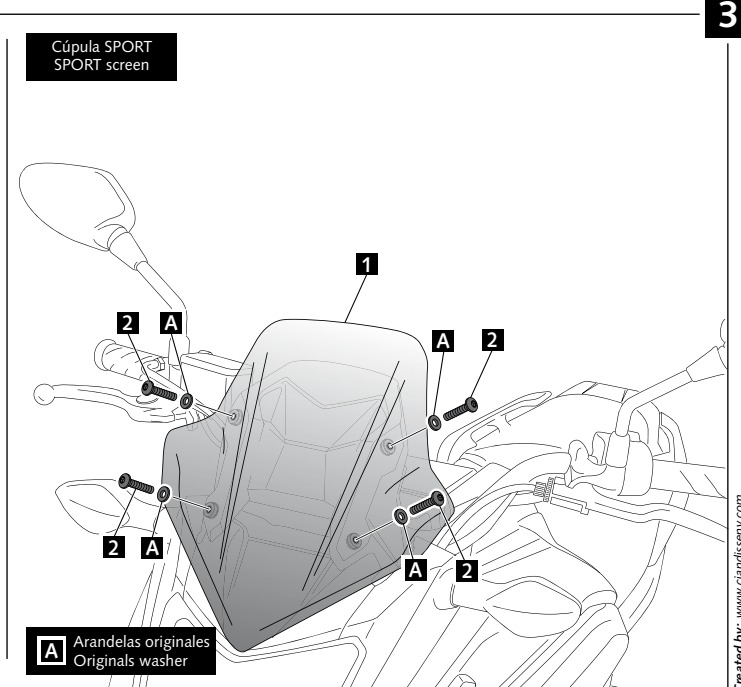

## CÚPULA ADAPTABLE A - SCREEN FOR - WINDSCHUTZSCHEIBE FÜR HONDA NC 750 X - '16 -

**Ref.: 8909**  
(Mod. SPORT)

**Ref.: 8910**  
(Mod. TOURING)

Mod. SPORT

Mod. TOURING

ID.	PIEZA/PART	DESCRIP.	QTY.
1		Cúpula SPORT SPORT screen (Ref. 8909)	1
		Cúpula TOURING TOURING screen (Ref. 8910)	
2		Tornillo Allen M5 x 30 ISO 7380 M5 x 30 ISO 7380 Allen screw	4
3		Arandela de goma M5x4 M5x4 rubber washer	4

Created by: www.candisseny.com

 1 persona 1 person	 10 min	Fácil - Easy
		Media-Intermediate
		Difícil-Difficult

CÚPULA ADAPTABLE A - SCREEN FOR - WINDSCHUTZSCHEIBE FÜR  
**HONDA NC 750 X - '16 -**

INSTRUCCIONES DE MONTAJE - MOUNTING INSTRUCTIONS - MONTAGEANLEITUNG

Transparente/Clear

1 persona  
1 person

15 min

Fácil - Easy

Media-Intermediate

Difícil-Difficult

**Nota/Note:**

Si la visera se suministra con la cúpula Puig, no será necesario realizar los agujeros por que ya vienen incorporados.