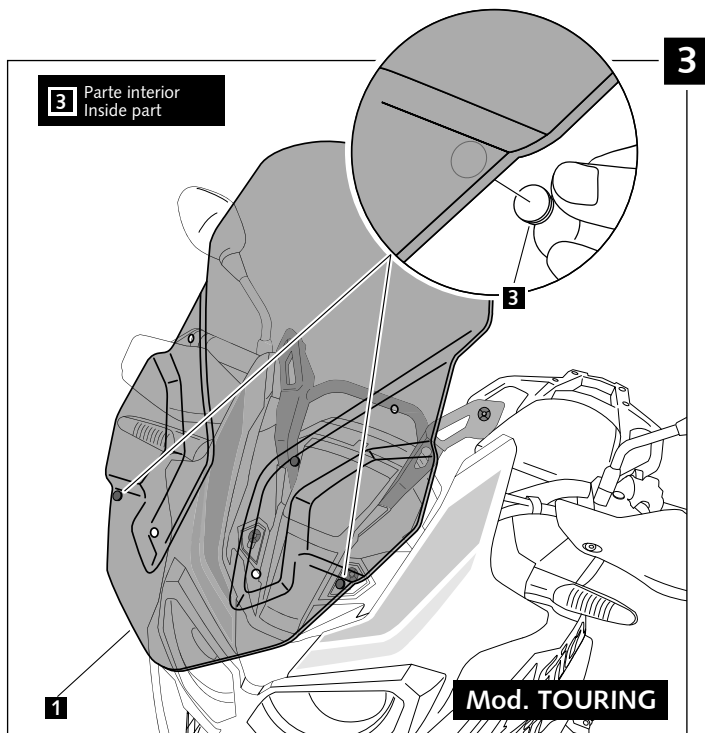

CÚPULA ADAPTABLE A - DOME FOR - SCHEIBE FÜR HONDA ÁFRICA TWIN '16-

Mod. TOURING
Ref.: 8905

Mod. SPORT
Ref.: 8904

ID.	PIEZA / PART	DESCRIPCIÓN	DESCRIPTION	QTY.
1		Cúpula Touring de metacrilato de impacto	Touring Dome impact methacrylate	1
		Cúpula Sport de metacrilato de impacto	Sport Dome impact methacrylate	1
2		Arandelas de goma M5x4	M5x4 rubber washers	4
3		Separador de silicona 12mm x 3mm	12mm x 3mm silicon tear	2

CÚPULA ADAPTABLE A - DOME FOR - SCHEIBE FÜR
HONDA ÁFRICA TWIN '16-

INSTRUCCIONES DE MONTAJE - MOUNTING INSTRUCTIONS - MONTAGEANLEITUNG

VISERA MULTIREGULABLE MULTI-ADJUSTABLE VISOR

CÚPULA TIPO
TYPE WINDSCREEN **A**

CÚPULA TIPO
TYPE WINDSCREEN **B**

CÚPULA TIPO
TYPE WINDSCREEN **C**

Ref.: 6007

Ref.: 5852

Ref.: 5853

Ahumado/Smoke

Transparente/Clear

1 persona
1 person

ID.	PIEZA / PART	DESCRIPCIÓN	DESCRIPTION	QTY.
1		Visera	Visor	1
2		Plantilla	Template	1
3		Mecanismo multiregulable	Multi-adjustable mechanism	2
4		Tapeta	Cap	4
5		Tornillo rosca plástico M6x12	Plastic thread fastener M6x12	8