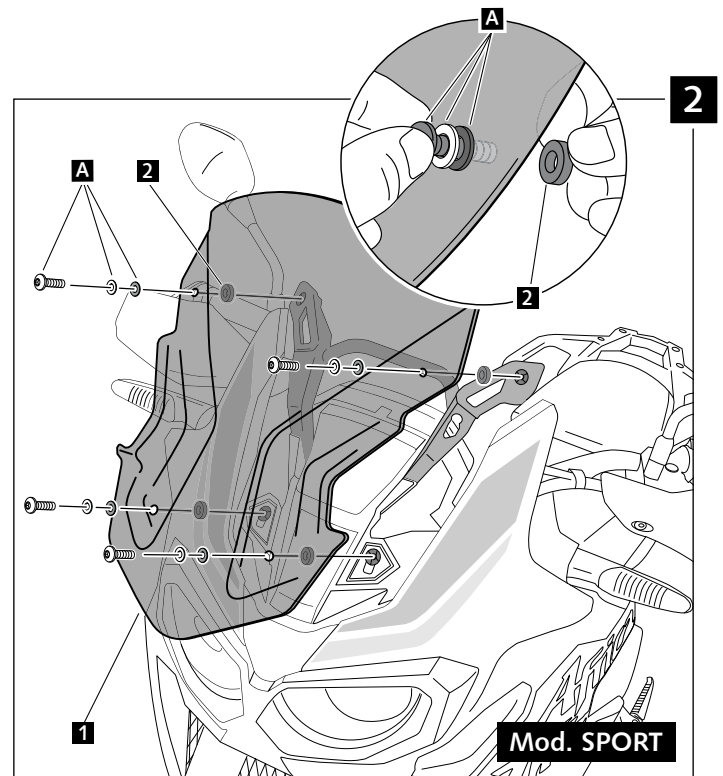

CÚPULA ADAPTABLE A - DOME FOR - SCHEIBE FÜR HONDA ÁFRICA TWIN '16-

Mod. TOURING
Ref.: 8905

Mod. SPORT
Ref.: 8904

ID.	PIEZA / PART	DESCRIPCIÓN	DESCRIPTION	QTY.
1		Cúpula Touring de metacrilato de impacto	Touring Dome impact methacrylate	1
		Cúpula Sport de metacrilato de impacto	Sport Dome impact methacrylate	1
2		Arandelas de goma M5x4	M5x4 rubber washers	4
3		Separador de silicona 12mm x 3mm	12mm x 3mm silicon tear	2

CÚPULA ADAPTABLE A - DOME FOR - SCHEIBE FÜR
HONDA ÁFRICA TWIN '16-

INSTRUCCIONES DE MONTAJE - MOUNTING INSTRUCTIONS - MONTAGEANLEITUNG

VISERA MULTIREGULABLE MULTI-ADJUSTABLE VISOR

CÚPULA TIPO
TYPE WINDSCREEN **A**

CÚPULA TIPO
TYPE WINDSCREEN **B**

CÚPULA TIPO
TYPE WINDSCREEN **C**

Ref.: 6007

Ref.: 5852

Ref.: 5853

Ahumado/Smoke

Transparente/Clear

1 persona
1 person

ID.	PIEZA / PART	DESCRIPCIÓN	DESCRIPTION	QTY.
1		Visera	Visor	1
2		Plantilla	Template	1
3		Mecanismo multiregulable	Multi-adjustable mechanism	2
4		Tapeta	Cap	4
5		Tornillo rosca plástico M6x12	Plastic thread fastener M6x12	8