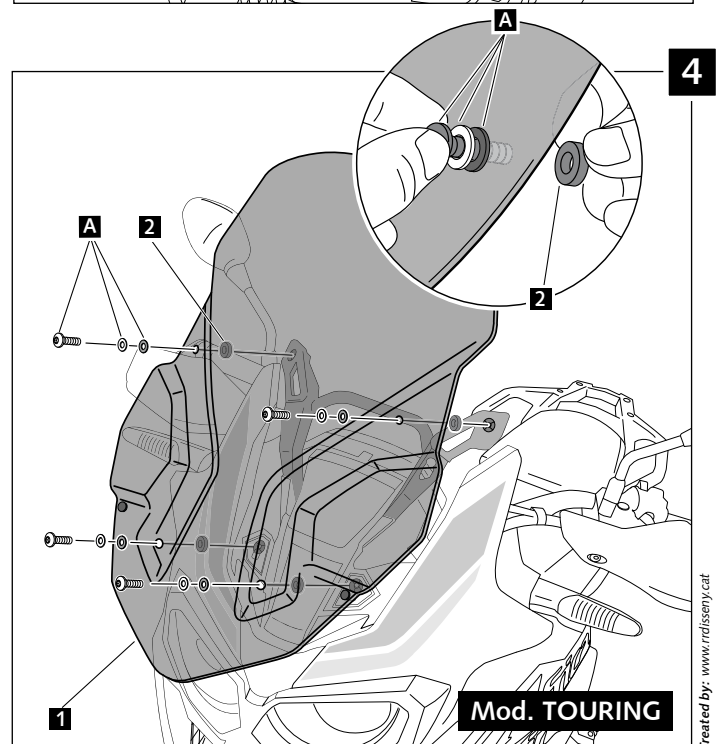

CÚPULA ADAPTABLE A - DOME FOR - SCHEIBE FÜR HONDA ÁFRICA TWIN '16-

Mod. TOURING
Ref.: 8905

Mod. SPORT
Ref.: 8904

ID.	PIEZA / PART	DESCRIPCIÓN	DESCRIPTION	QTY.
1		Cúpula Touring de metacrilato de impacto	Touring Dome impact methacrylate	1
		Cúpula Sport de metacrilato de impacto	Sport Dome impact methacrylate	1
2		Arandelas de goma M5x4	M5x4 rubber washers	4
3		Separador de silicona 12mm x 3mm	12mm x 3mm silicon tear	2

CÚPULA ADAPTABLE A - DOME FOR - SCHEIBE FÜR
HONDA ÁFRICA TWIN '16-

INSTRUCCIONES DE MONTAJE - MOUNTING INSTRUCTIONS - MONTAGEANLEITUNG

VISERA MULTIREGULABLE MULTI-ADJUSTABLE VISOR

CÚPULA TIPO
TYPE WINDSCREEN **A**

CÚPULA TIPO
TYPE WINDSCREEN **B**

CÚPULA TIPO
TYPE WINDSCREEN **C**

Ref.: 6007

Ref.: 5852

Ref.: 5853

Ahumado/Smoke

Transparente/Clear

1 persona
1 person

ID.	PIEZA / PART	DESCRIPCIÓN	DESCRIPTION	QTY.
1		Visera	Visor	1
2		Plantilla	Template	1
3		Mecanismo multiregulable	Multi-adjustable mechanism	2
4		Tapeta	Cap	4
5		Tornillo rosca plástico M6x12	Plastic thread fastener M6x12	8