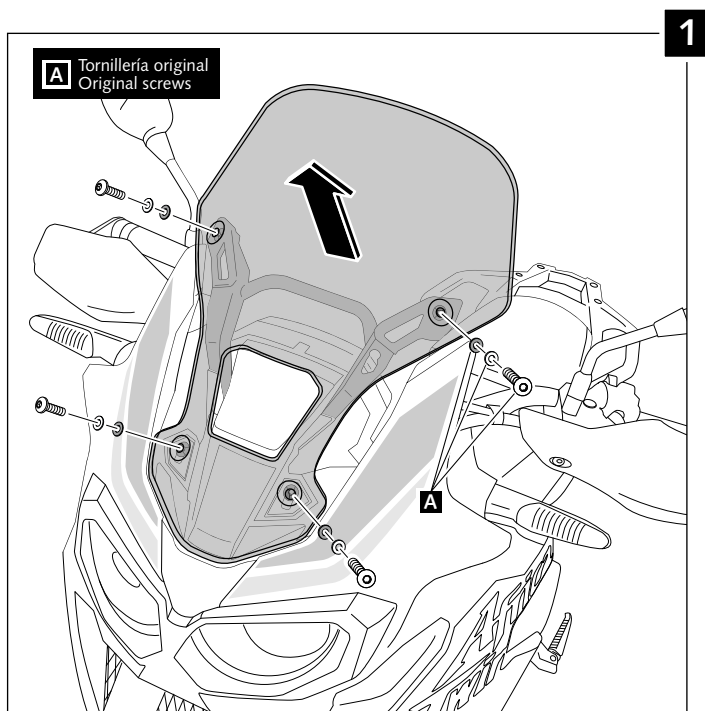

CÚPULA ADAPTABLE A - DOME FOR - SCHEIBE FÜR HONDA ÁFRICA TWIN '16-

Mod. TOURING
Ref.: 8905

Mod. SPORT
Ref.: 8904

ID.	PIEZA / PART	DESCRIPCIÓN	DESCRIPTION	QTY.
1		Cúpula Touring de metacrilato de impacto	Touring Dome impact methacrylate	1
		Cúpula Sport de metacrilato de impacto	Sport Dome impact methacrylate	1
2		Arandelas de goma M5x4	M5x4 rubber washers	4
3		Separador de silicona 12mm x 3mm	12mm x 3mm silicon tear	2

CÚPULA ADAPTABLE A - DOME FOR - SCHEIBE FÜR
HONDA ÁFRICA TWIN '16-

INSTRUCCIONES DE MONTAJE - MOUNTING INSTRUCTIONS - MONTAGEANLEITUNG

VISERA MULTIREGULABLE MULTI-ADJUSTABLE VISOR

CÚPULA TIPO
TYPE WINDSCREEN **A**

ID.	PIEZA / PART	DESCRIPCIÓN	DESCRIPTION	QTY.
1		Visera	Visor	1
2		Plantilla	Template	1
3		Mecanismo multiregulable	Multi-adjustable mechanism	2
4		Tapeta	Cap	4
5		Tornillo rosca plástico M6x12	Plastic thread fastener M6x12	8