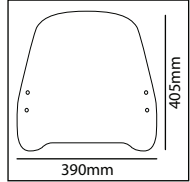

MOD. URBAN

PREVENCIÓN

- Usar agua y jabón neutro para limpiar la pantalla.
- Revisar periódicamente el apriete de la tornillería.
- Estacionar el scooter en dirección al sol, evitando el efecto lupa que puede dañar algunas partes.
- Aparcar si es posible en superficies niveladas.

Gracias por su atención.

PREVENTION

- Use water and neutral soap to clean the windshield.
- Check the tightening of the fasteners periodically.
- Park the scooter facing the sun, avoiding the sun-reflection effect that may damage some parts.
- Park if possible on even surfaces.

Thanks for your attention.

ID.	DESCRIPCIÓN	DESCRIPTION	QTY.
1	Pantalla	Windshield	1
2	Tapa exterior	Exterior cap	2
3	Soporte rótula exterior	Ball bearing exterior support	2
4	Soporte rótula interior	Ball bearing interior support	2
5	Tornillo allen M5x20 DIN912	M5x20 DIN912 allen screw	4
6	Tuerca M5 DIN982 autofrenado	M5 DIN982 lock nut	4
7	Tornillo phillips M5x13	M5x13 phillips screw	4
8	Varilla recta Ø9x180	Straight rod Ø9x180	2
9	Tapón final varilla	Final bar cap	2
10	Tornillo M8x40 DIN912	M8x40DIN912 screw	2
11	Soporte guía sujección varilla	Rod guide support	2
12	Acoplamiento esquadra	Coupling angle	2
13	Esquadra Ref.:581	Angle Ref.:581	2
14	Caperuza plana M8	M8 nut cover	2
15	Casquillo Ø14xØ8x4	Ø14xØ8x4 spacer	2
16	Tuerca M8 DIN6923	M8 DIN6923 nut	2
17	Tapón tornillo M8 DIN912	M8 DIN912 screw cap	2

CARENABRÍS ADAPTABLE A - WINDSHIELD ADAPTABLE TO

PEUGEOT VCLIC

Mod.: TRAFIC

Ref.: 5877

Mod.: URBAN

Ref.: 8467