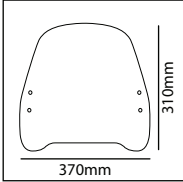

MOD. TRAFIC