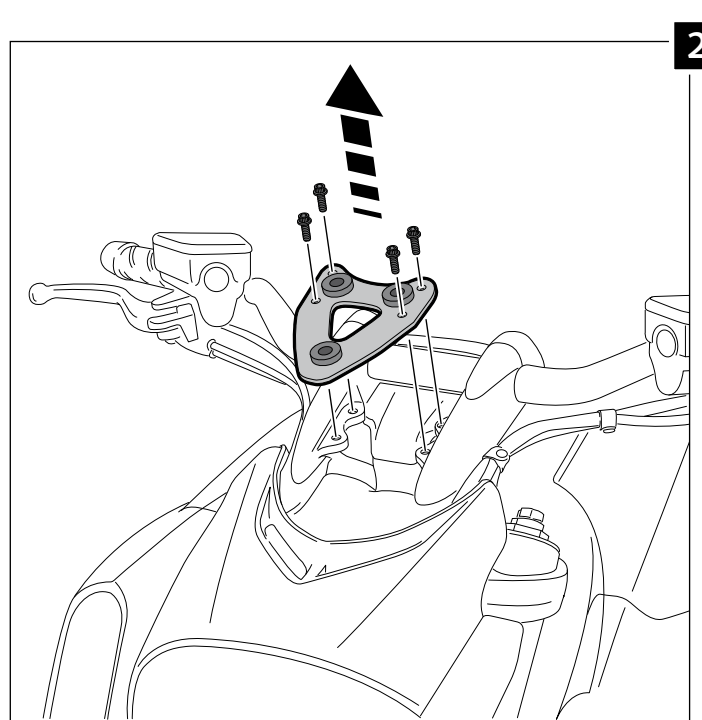

MOTOPLASTIC, S.A.

Molí de la sal, 1 - 08403 Granollers (Barcelona) SPAIN

Tel. 34 93 849 06 33 - Fax 34 93 849 09 88

info@puig.tv - info@puigusa.com

www.puig.tv - www.puigusa.com

INSTRUCCIONES DE MONTAJE - MOUNTING INSTRUCTIONS - MONTAGEANLEITUNG

CARENABRÍS CON MECANISMO AUTO-AJUSTABLE DE INCLINACIÓN
WINDSHIELD WITH SELF-ADJUSTING INCLINATION SYSTEM

DUCATI DIAVEL '14 -