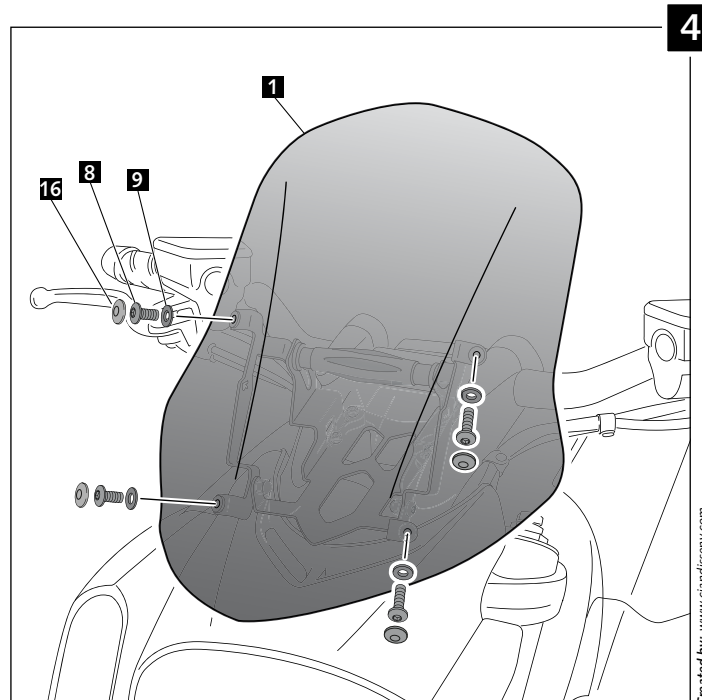

MOTOPLASTIC, S.A.

Molí de la sal, 1 - 08403 Granollers (Barcelona) SPAIN

Tel. 34 93 849 06 33 - Fax 34 93 849 09 88

info@puig.tv - info@puigusa.com

www.puig.tv - www.puigusa.com

INSTRUCCIONES DE MONTAJE - MOUNTING INSTRUCTIONS - MONTAGEANLEITUNG

CARENABRÍS CON MECANISMO AUTO-AJUSTABLE DE INCLINACIÓN
WINDSHIELD WITH SELF-ADJUSTING INCLINATION SYSTEM

DUCATI DIAVEL '14 -