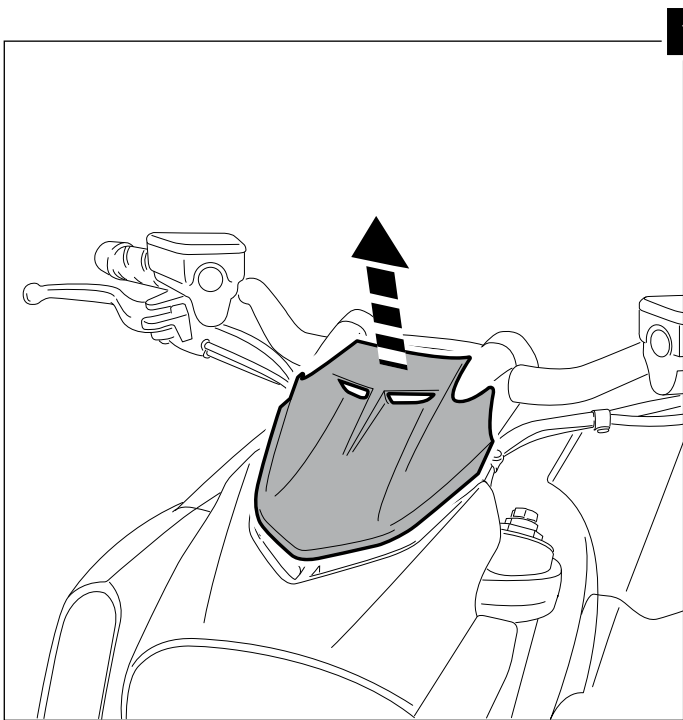

MOTOPLASTIC, S.A.

Molí de la sal, 1 - 08403 Granollers (Barcelona) SPAIN

Tel. 34 93 849 06 33 - Fax 34 93 849 09 88

info@puig.tv - info@puigusa.com

www.puig.tv - www.puigusa.com

INSTRUCCIONES DE MONTAJE - MOUNTING INSTRUCTIONS - MONTAGEANLEITUNG

CARENABRÍS CON MECANISMO AUTO-AJUSTABLE DE INCLINACIÓN
WINDSHIELD WITH SELF-ADJUSTING INCLINATION SYSTEM

DUCATI DIAVEL '14 -