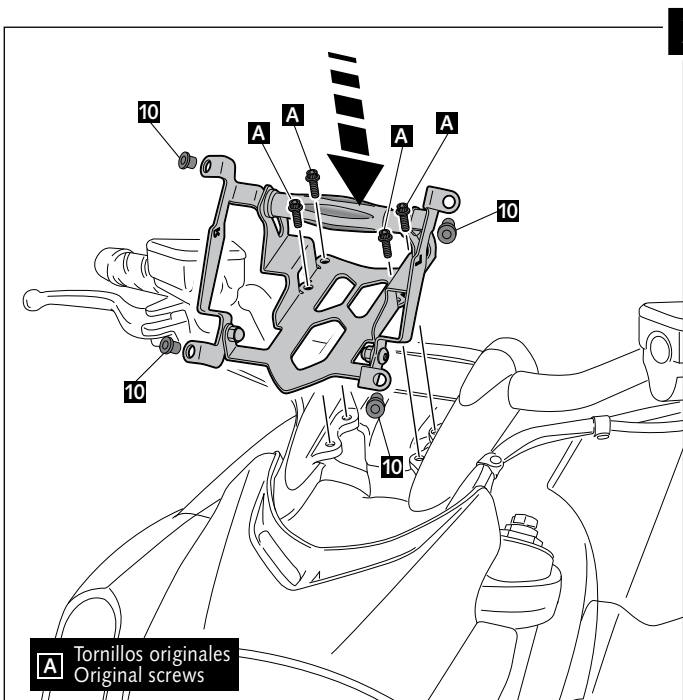

MOTOPLASTIC, S.A.

Molí de la sal, 1 - 08403 Granollers (Barcelona) SPAIN

Tel. 34 93 849 06 33 - Fax 34 93 849 09 88

info@puig.tv - info@puigusa.com

www.puig.tv - www.puigusa.com

INSTRUCCIONES DE MONTAJE - MOUNTING INSTRUCTIONS - MONTAGEANLEITUNG

CARENABRÍS CON MECANISMO AUTO-AJUSTABLE DE INCLINACIÓN
WINDSHIELD WITH SELF-ADJUSTING INCLINATION SYSTEM

DUCATI DIAVEL '14 -