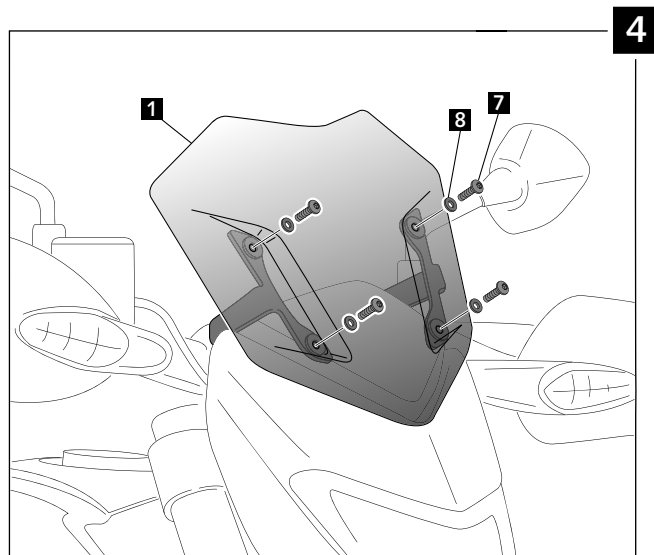

### CARENABRÍS ADAPTABLE A – WINDSHIELD FOR – SCHEIBE FÜR DUCATI HYPERMOTARD/SP 13<sup>l</sup>

Ref.: 6489

ID.	DESCRIPCIÓN	DESCRIPTION	QTY.
1	 Carenabrís	Windshield	1
2	 Soporte metálico derecho	Right metal support	1
3	 Soporte metálico izquierdo	Left metal support	1
4	 Casquillo Ø int. 8 x Ø ext. 13x15	Ø inner 8 x Ø outer 13x15 arrowhead	4
5	 Tornillo Allen DIN 912 M8x50	M8x50 Allen screw DIN 912	4
6	 Silemblock M5	M5 Silemblock	4
7	 Tornillo Allen M5x16 ISO 7380	M5x16 ISO 7380 Allen screw	4
8	 Arandela nylon M5x0,5	M5x0,5 nylon washer	4