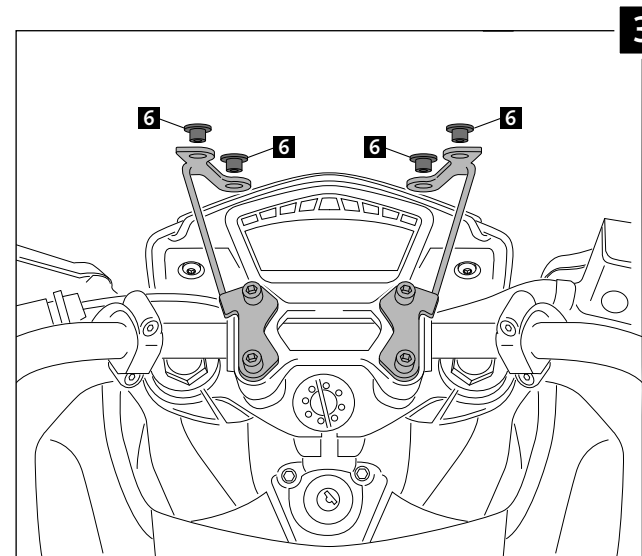

### CARENABRÍS ADAPTABLE A – WINDSHIELD FOR – SCHEIBE FÜR DUCATI HYPERMOTARD/SP 13<sup>l</sup>

Ref.: 6489

ID.	DESCRIPCIÓN	DESCRIPTION	QTY.
1	 Carenabrís	Windshield	1
2	 Soporte metálico derecho	Right metal support	1
3	 Soporte metálico izquierdo	Left metal support	1
4	 Casquillo Ø int. 8 x Ø ext. 13x15	Ø inner 8 x Ø outer 13x15 arrowhead	4
5	 Tornillo Allen DIN 912 M8x50	M8x50 Allen screw DIN 912	4
6	 Silemblock M5	M5 Silemblock	4
7	 Tornillo Allen M5x16 ISO 7380	M5x16 ISO 7380 Allen screw	4
8	 Arandela nylon M5x0,5	M5x0,5 nylon washer	4