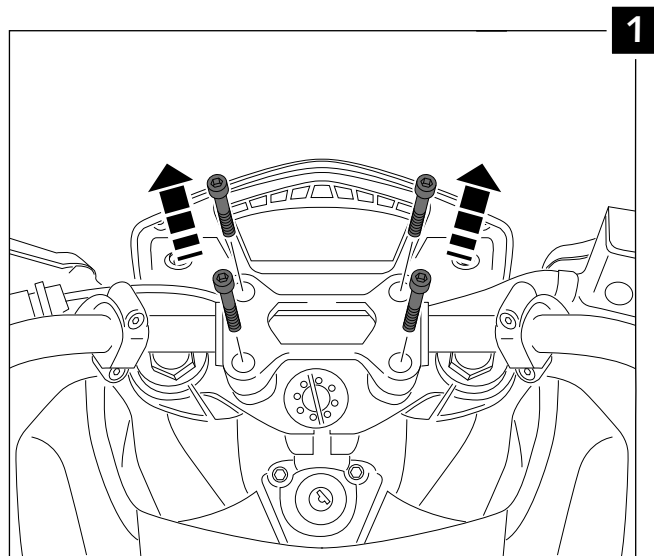

## INSTRUCCIONES DE MONTAJE - MOUNTING INSTRUCTIONS - MONTAGEANLEITUNG

### CARENABRÍS ADAPTABLE A – WINDSHIELD FOR – SCHEIBE FÜR DUCATI HYPERMOTARD/SP 13<sup>l</sup>

Ref.: 6489

ID.	DESCRIPCIÓN	DESCRIPTION	QTY.
1	 Carenabrís	Windshield	1
2	 Soporte metálico derecho	Right metal support	1
3	 Soporte metálico izquierdo	Left metal support	1
4	 Casquillo Ø int. 8 x Ø ext. 13x15	Ø inner 8 x Ø outer 13x15 arrowhead	4
5	 Tornillo Allen DIN 912 M8x50	M8x50 Allen screw DIN 912	4
6	 Silemblock M5	M5 Silemblock	4
7	 Tornillo Allen M5x16 ISO 7380	M5x16 ISO 7380 Allen screw	4
8	 Arandela nylon M5x0,5	M5x0,5 nylon washer	4