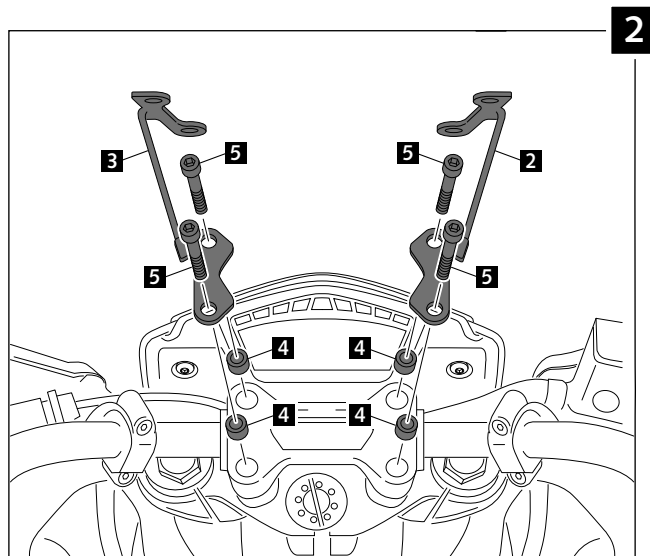

## INSTRUCCIONES DE MONTAJE - MOUNTING INSTRUCTIONS - MONTAGEANLEITUNG

### CARENABRÍS ADAPTABLE A – WINDSHIELD FOR – SCHEIBE FÜR DUCATI HYPERMOTARD/SP 13<sup>l</sup>

Ref.: 6489

ID.	DESCRIPCIÓN	DESCRIPTION	QTY.
1	 Carenabrís	Windshield	1
2	 Soporte metálico derecho	Right metal support	1
3	 Soporte metálico izquierdo	Left metal support	1
4	 Casquillo Ø int. 8 x Ø ext. 13x15	Ø inner 8 x Ø outer 13x15 arrowhead	4
5	 Tornillo Allen DIN 912 M8x50	M8x50 Allen screw DIN 912	4
6	 Silemblock M5	M5 Silemblock	4
7	 Tornillo Allen M5x16 ISO 7380	M5x16 ISO 7380 Allen screw	4
8	 Arandela nylon M5x0,5	M5x0,5 nylon washer	4