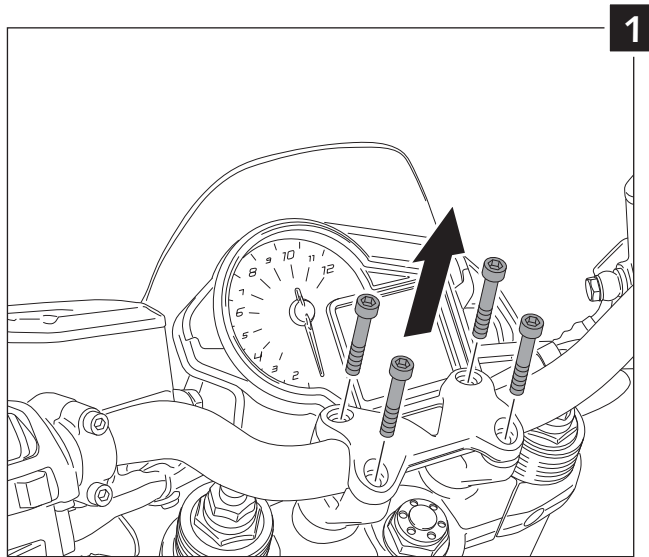

Ref.: 4947

Tornillo / Screw 7 = 2,5 N.m

ID.	DESCRIPCIÓN	DESCRIPTION	QTY.
1	 Pantalla	Screen	1
2	 Soporte metálico derecho	Right metal support	1
3	 Soporte metálico izquierdo	Left metal support	1
4	 Tornillo hexagonal M8x45 DIN 931	M8x45 DIN 931 hexagonal screw	4
5	 Caperuza para tornillo M8	M8 screw cover	4
6	 Tuerca M5 silemblock	M5 silemblock nut	4
7	 Tornillo allen M5x16 ISO 7380	M5x16 ISO 7380 allen screw	4
8	 Arandela nylon Ø5xØ11x1	Ø5xØ11x1 nylon washer	4
9	 Casquillo Ø int. 8 x Ø ext. 15x14	Arrowhead Ø inner 8 x Ø outer 15x14	4
10	 Tapón tornillo M5 ISO 7380	M5 ISO 7380 screw cap	4