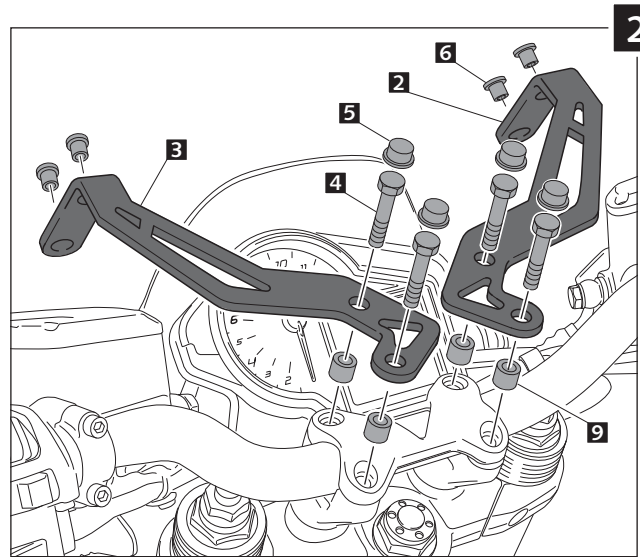

MOTOPLASTIC, S.A.

Molí de la sal, 1 - 08400 Granollers (Barcelona) SPAIN

Tel. 34 93 849 06 33 - Fax 34 93 849 09 88

info@puig.tv

www.puig.tv

INSTRUCCIONES DE MONTAJE - MOUNTING INSTRUCTIONS

CARENABRÍS ADAPTABLE A - WINDSHIELD ADAPTABLE TO APRILIA DORSODURO 750 /1200

Ref.: 4947

Tornillo / Screw 7 = 2,5 N.m

ID.	DESCRIPCIÓN	DESCRIPTION	QTY.
1	 Pantalla	Screen	1
2	 Soporte metálico derecho	Right metal support	1
3	 Soporte metálico izquierdo	Left metal support	1
4	 Tornillo hexagonal M8x45 DIN 931	M8x45 DIN 931 hexagonal screw	4
5	 Caperuza para tornillo M8	M8 screw cover	4
6	 Tuerca M5 silemblock	M5 silemblock nut	4
7	 Tornillo allen M5x16 ISO 7380	M5x16 ISO 7380 allen screw	4
8	 Arandela nylon Ø5xØ11x1	Ø5xØ11x1 nylon washer	4
9	 Casquillo Ø int. 8 x Ø ext. 15x14	Arrowhead Ø inner 8 x Ø outer 15x14	4
10	 Tapón tornillo M5 ISO 7380	M5 ISO 7380 screw cap	4