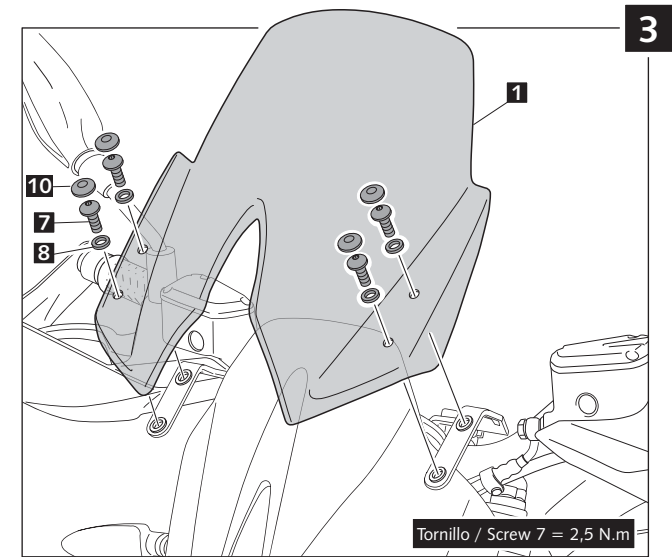

MOTOPLASTIC, S.A.

Molí de la sal, 1 - 08400 Granollers (Barcelona) SPAIN

Tel. 34 93 849 06 33 - Fax 34 93 849 09 88

info@puig.tv

www.puig.tv

INSTRUCCIONES DE MONTAJE - MOUNTING INSTRUCTIONS

CARENABRÍS ADAPTABLE A - WINDSHIELD ADAPTABLE TO APRILIA DORSODURO 750 /1200

Ref.: 4947

Tornillo / Screw 7 = 2,5 N.m

ID.	DESCRIPCIÓN	DESCRIPTION	QTY.
1	 Pantalla	Screen	1
2	 Soporte metálico derecho	Right metal support	1
3	 Soporte metálico izquierdo	Left metal support	1
4	 Tornillo hexagonal M8x45 DIN 931	M8x45 DIN 931 hexagonal screw	4
5	 Caperuza para tornillo M8	M8 screw cover	4
6	 Tuerca M5 silemblock	M5 silemblock nut	4
7	 Tornillo allen M5x16 ISO 7380	M5x16 ISO 7380 allen screw	4
8	 Arandela nylon Ø5xØ11x1	Ø5xØ11x1 nylon washer	4
9	 Casquillo Ø int. 8 x Ø ext. 15x14	Arrowhead Ø inner 8 x Ø outer 15x14	4
10	 Tapón tornillo M5 ISO 7380	M5 ISO 7380 screw cap	4