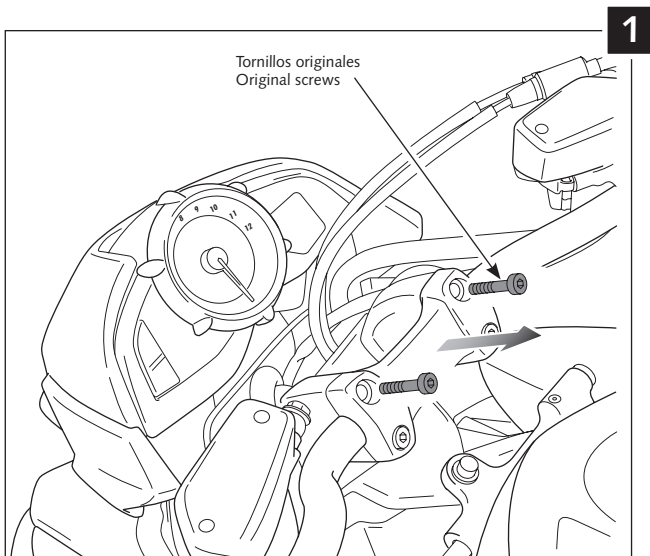

MOTOPLASTIC, S.A.

Molí de la sal, 1 - 08403 Granollers (Barcelona) SPAIN

Tel. 34 93 849 06 33 - Fax 34 93 849 09 88

info@puig.tv

www.puig.tv

INSTRUCCIONES DE MONTAJE - MOUNTING INSTRUCTIONS

CARENABRÍS ADAPTABLE A - WINDSHIELD ADAPTABLE TO SUZUKI B-KING

Ref.: 4630

ID.		DESCRIPCIÓN	DESCRIPTION	QTY.
1		Pantalla	Screen	1
2		Soporte metálico	Metal support	1
3		Silemblock M6 (se suministra montado en la pieza nº2)	M6 well nut (supplied already mounted on the piece nº2)	4
4		Tornillo Allen M6x20 DIN 7991	M6x20 DIN 7991 allen screw	4
5		Arandela cónica plástico Ø20	Ø20 plastic washer	4
6		Tornillo hexagonal M8x45 DIN 931	M8x45 DIN 931 hexagonal screw	2
7		Casquillo Ø int. 9 x Ø ext. 13 x12	Arrowhead Ø inner 9 x Ø outer 13 x12	2
8		Caperuza plana M8	M8 nut cover	2
9		Arandela metálica Ø8	Ø8 metal washer	2