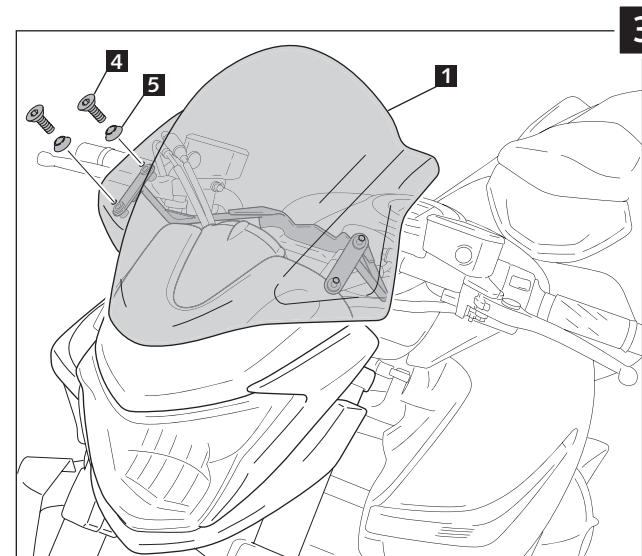

MOTOPLASTIC, S.A.

Molí de la sal, 1 - 08403 Granollers (Barcelona) SPAIN

Tel. 34 93 849 06 33 - Fax 34 93 849 09 88

info@puig.tv

www.puig.tv

INSTRUCCIONES DE MONTAJE - MOUNTING INSTRUCTIONS

CARENABRÍS ADAPTABLE A - WINDSHIELD ADAPTABLE TO SUZUKI B-KING

Ref.: 4630

ID.		DESCRIPCIÓN	DESCRIPTION	QTY.
1		Pantalla	Screen	1
2		Soporte metálico	Metal support	1
3		Silemblock M6 (se suministra montado en la pieza nº2)	M6 well nut (supplied already mounted on the piece nº2)	4
4		Tornillo Allen M6x20 DIN 7991	M6x20 DIN 7991 allen screw	4
5		Arandela cónica plástico Ø20	Ø20 plastic washer	4
6		Tornillo hexagonal M8x45 DIN 931	M8x45 DIN 931 hexagonal screw	2
7		Casquillo Ø int. 9 x Ø ext. 13 x12	Arrowhead Ø inner 9 x Ø outer 13 x12	2
8		Caperuza plana M8	M8 nut cover	2
9		Arandela metálica Ø8	Ø8 metal washer	2