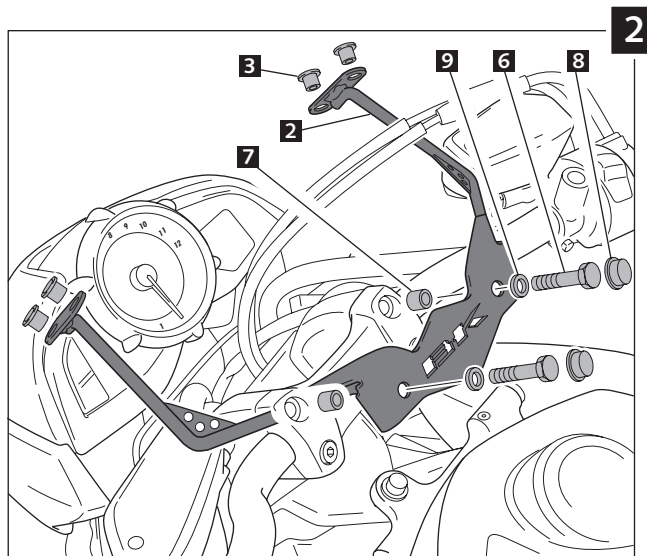

MOTOPLASTIC, S.A.

Molí de la sal, 1 - 08403 Granollers (Barcelona) SPAIN

Tel. 34 93 849 06 33 - Fax 34 93 849 09 88

info@puig.tv

www.puig.tv

INSTRUCCIONES DE MONTAJE - MOUNTING INSTRUCTIONS

CARENABRÍS ADAPTABLE A - WINDSHIELD ADAPTABLE TO SUZUKI B-KING

Ref.: 4630

ID.		DESCRIPCIÓN	DESCRIPTION	QTY.
1		Pantalla	Screen	1
2		Soporte metálico	Metal support	1
3		Silemblock M6 (se suministra montado en la pieza nº2)	M6 well nut (supplied already mounted on the piece nº2)	4
4		Tornillo Allen M6x20 DIN 7991	M6x20 DIN 7991 allen screw	4
5		Arandela cónica plástico Ø20	Ø20 plastic washer	4
6		Tornillo hexagonal M8x45 DIN 931	M8x45 DIN 931 hexagonal screw	2
7		Casquillo Ø int. 9 x Ø ext. 13 x12	Arrowhead Ø inner 9 x Ø outer 13 x12	2
8		Caperuza plana M8	M8 nut cover	2
9		Arandela metálica Ø8	Ø8 metal washer	2