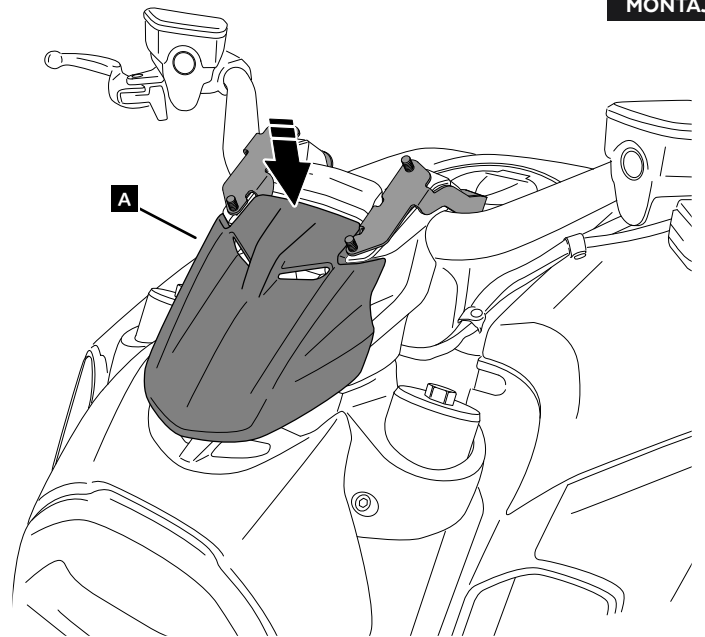

DUCATI DIAVEL 1260/S '19-

M O U N T I N G I N S T R U C T I O N S

REF 3773

SPORT WINDSHIELD "NG" ADJUSTABLE

ID.	PIEZA/PART	DESCRIPCIÓN	DESCRIPTION	QTY.	REF.:
1		Cúpula SPORT	SPORT screen	1	3773W/F/H/NM3
2		Soporte superior derecho	Upper Right support	1	SOPOR5P8-SR3775
3		Soporte superior izquierdo	Lower Left support	1	SOPOR5P8-SL3775
4		Soporte fijo	Fix support	1	SOPOR5P8-F-3775
5		Soporte móvil derecho	Mobile right support	1	SOPOR5P8-R-3775
6		Soporte móvil izquierdo	Mobile left support	1	SOPOR5P8-L-3775
7		Pomo accionador	Locking handle	1	POMO-DIAVEL-642
8		Arandela de goma Ø8,5xØ17x1,5	Ø8,5xØ17x1,5 rubber washer	2	ARAND-----638
9		Arandela de metálica Ø8,5xØ17x1	Ø8,5xØ17x1 metallic washer	2	ARANDPD125-018
10		Tapon Tornillo M5 ISO 7380	M5 ISO 7380 screw cap	4	TAPON-----85
11		Tornillo allen M5x16 Ø11 ISO 7380	M5x16 Ø11 ISO 7380 allen screw	4	TORNI-I7380-493
12		Arandela de nylon M5x1	M5x1 nylon washer	4	ARNV0000000245
13		silentblock M5	M5 silentblock	4	SILENBTM5-046/1
14		Tornillo allen M6x10 Ø14 ISO 7380	M6x10 Ø14 ISO 7380 allen screw	2	TORNI-I7380-402
15		Casquillo Ø6xØ8x5,5	Ø6xØ8x5,5 spacer	2	CASQUI-----641
16		Arandela de nylon Ø8x1	Ø8x1 nylon washer	2	ARNV0000000265
17		Tuerca ciega M6	M6 blind nut	6	TUERCA-----369
18		Casquillo Ø8,5xØ13x22	Ø8,5xØ13x22 spacer	2	CASQUI-----853
19		Tornillo M8x60 DIN912	M8x60 DIN912 allen screw	2	TORNI-D912--607
20		Adhesivo (Se sirve montado)	Sticker (served mounted)	1	ADHESIV-----213

INSTRUCCIONES DE MONTAJE - MOUNTING INSTRUCTIONS - MONTAGEANLEITUNG

5

ASSEMBLY
MONTAJE

A Tornillería original
Original screws

6

ASSEMBLY
MONTAJE

A Componentes originales
Original components

7