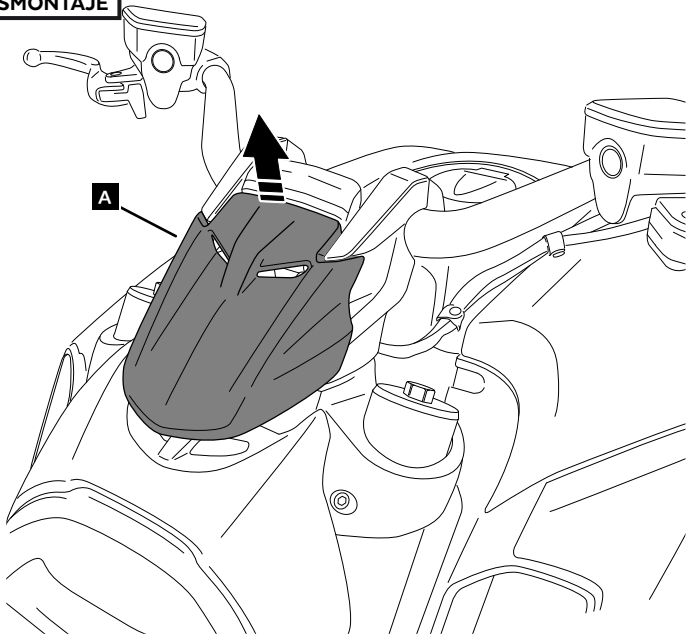

DUCATI DIAVEL 1260/S '19-

INSTRUCCIONES DE MONTAJE - MOUNTING INSTRUCTIONS - MONTAGEANLEITUNG

1

A Componentes originales
Original components

**DISASSEMBLY
DESMONTAJE**