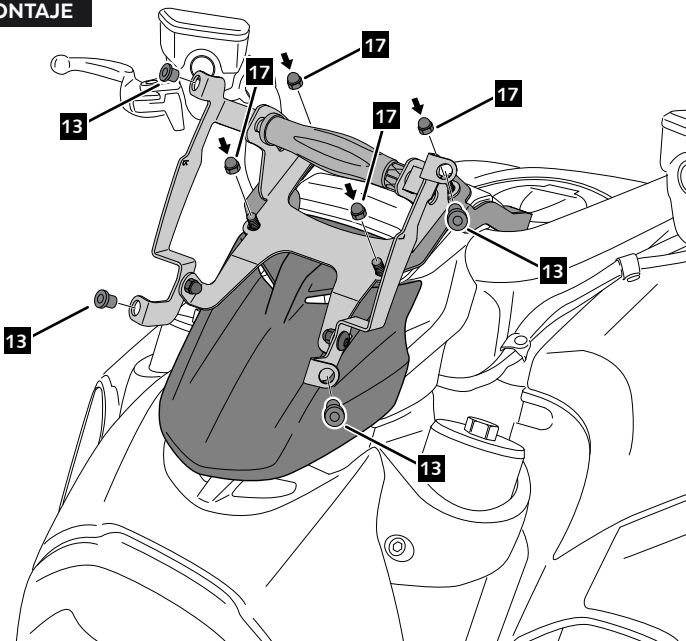

7

ASSEMBLY
MONTAJE