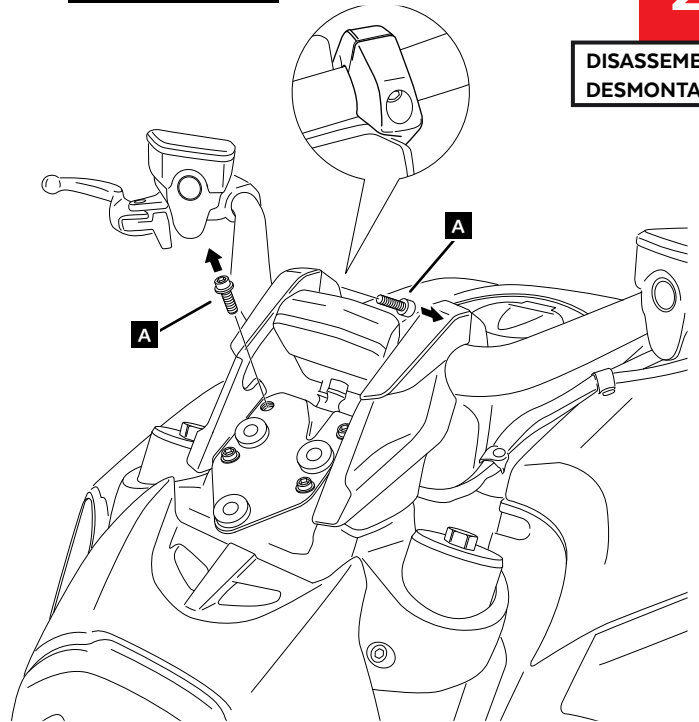

DUCATI DIAVEL 1260/S '19-

M O U N T I N G I N S T R U C T I O N S

REF 3773

SPORT WINDSHIELD "NG" ADJUSTABLE

ID.	PIEZA/PART	DESCRIPCIÓN	DESCRIPTION	QTY.	REF.:
1		Cúpula SPORT	SPORT screen	1	3773W/F/H/NM3
2		Soporte superior derecho	Upper Right support	1	SOPOR5P8-SR3775
3		Soporte superior izquierdo	Lower Left support	1	SOPOR5P8-SL3775
4		Soporte fijo	Fix support	1	SOPOR5P8-F-3775
5		Soporte móvil derecho	Mobile right support	1	SOPOR5P8-R-3775
6		Soporte móvil izquierdo	Mobile left support	1	SOPOR5P8-L-3775
7		Pomo accionador	Locking handle	1	POMO-DIAVEL-642
8		Arandela de goma Ø8,5xØ17x1,5	Ø8,5xØ17x1,5 rubber washer	2	ARAND-----638
9		Arandela de metálica Ø8,5xØ17x1	Ø8,5xØ17x1 metallic washer	2	ARANDPD125-018
10		Tapon Tornillo M5 ISO 7380	M5 ISO 7380 screw cap	4	TAPON-----85
11		Tornillo allen M5x16 Ø11 ISO 7380	M5x16 Ø11 ISO 7380 allen screw	4	TORNI-I7380-493
12		Arandela de nylon M5x1	M5x1 nylon washer	4	ARNV0000000245
13		silentblock M5	M5 silentblock	4	SILENBTM5-046/1
14		Tornillo allen M6x10 Ø14 ISO 7380	M6x10 Ø14 ISO 7380 allen screw	2	TORNI-I7380-402
15		Casquillo Ø6xØ8x5,5	Ø6xØ8x5,5 spacer	2	CASQUI-----641
16		Arandela de nylon Ø8x1	Ø8x1 nylon washer	2	ARNV0000000265
17		Tuerca ciega M6	M6 blind nut	6	TUERCA-----369
18		Casquillo Ø8,5xØ13x22	Ø8,5xØ13x22 spacer	2	CASQUI-----853
19		Tornillo M8x60 DIN912	M8x60 DIN912 allen screw	2	TORNI-D912--607
20		Adhesivo (Se sirve montado)	Sticker (served mounted)	1	ADHESIV-----213

DUCATI DIAVEL 1260/S '19-

INSTRUCCIONES DE MONTAJE - MOUNTING INSTRUCTIONS - MONTAGEANLEITUNG

1

A Componentes originales
Original components

**DISASSEMBLY
DESMONTAJE**

2

A Tornillería original
Original screws

**DISASSEMBLY
DESMONTAJE**

3

A Tornillería original
Original screws

**ASSEMBLY
MONTAJE**

4

A Tornillería original
Original screws

**DISASSEMBLY
DESMONTAJE**

DUCATI DIAVEL 1260/S '19-