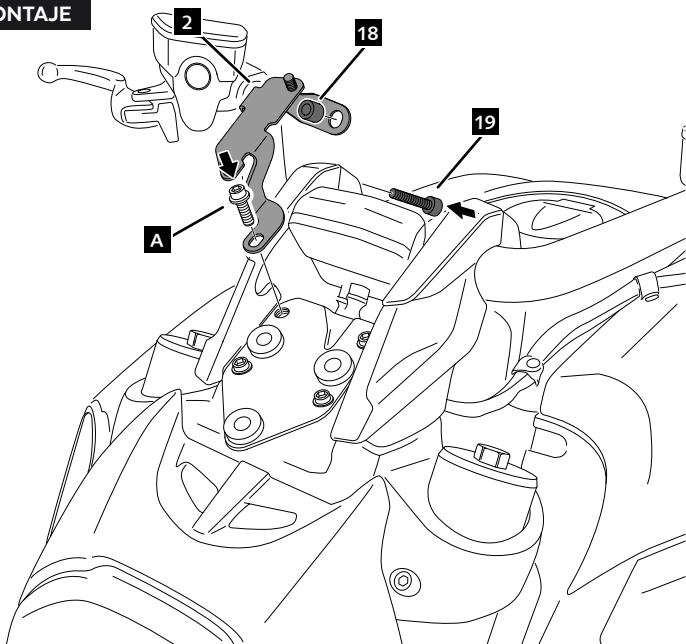

DUCATI DIAVEL 1260/S '19-

M O U N T I N G I N S T R U C T I O N S

REF 3773

SPORT WINDSHIELD "NG" ADJUSTABLE

ID.	PIEZA/PART	DESCRIPCIÓN	DESCRIPTION	QTY.	REF.:
1		Cúpula SPORT	SPORT screen	1	3773W/F/H/NM3
2		Soporte superior derecho	Upper Right support	1	SOPOR5P8-SR3775
3		Soporte superior izquierdo	Lower Left support	1	SOPOR5P8-SL3775
4		Soporte fijo	Fix support	1	SOPOR5P8-F-3775
5		Soporte móvil derecho	Mobile right support	1	SOPOR5P8-R-3775
6		Soporte móvil izquierdo	Mobile left support	1	SOPOR5P8-L-3775
7		Pomo accionador	Locking handle	1	POMO-DIAVEL-642
8		Arandela de goma Ø8,5xØ17x1,5	Ø8,5xØ17x1,5 rubber washer	2	ARAND-----638
9		Arandela de metálica Ø8,5xØ17x1	Ø8,5xØ17x1 metallic washer	2	ARANDPD125-018
10		Tapon Tornillo M5 ISO 7380	M5 ISO 7380 screw cap	4	TAPON-----85
11		Tornillo allen M5x16 Ø11 ISO 7380	M5x16 Ø11 ISO 7380 allen screw	4	TORNI-I7380-493
12		Arandela de nylon M5x1	M5x1 nylon washer	4	ARNV0000000245
13		silentblock M5	M5 silentblock	4	SILENBTM5-046/1
14		Tornillo allen M6x10 Ø14 ISO 7380	M6x10 Ø14 ISO 7380 allen screw	2	TORNI-I7380-402
15		Casquillo Ø6xØ8x5,5	Ø6xØ8x5,5 spacer	2	CASQUI-----641
16		Arandela de nylon Ø8x1	Ø8x1 nylon washer	2	ARNV0000000265
17		Tuerca ciega M6	M6 blind nut	6	TUERCA-----369
18		Casquillo Ø8,5xØ13x22	Ø8,5xØ13x22 spacer	2	CASQUI-----853
19		Tornillo M8x60 DIN912	M8x60 DIN912 allen screw	2	TORNI-D912--607
20		Adhesivo (Se sirve montado)	Sticker (served mounted)	1	ADHESIV-----213

DUCATI DIAVEL 1260/S '19-

INSTRUCCIONES DE MONTAJE - MOUNTING INSTRUCTIONS - MONTAGEANLEITUNG

1

A Componentes originales
Original components

**DISASSEMBLY
DESMONTAJE**

2

A Tornillería original
Original screws

**DISASSEMBLY
DESMONTAJE**

3

A Tornillería original
Original screws

**ASSEMBLY
MONTAJE**

4

A Tornillería original
Original screws

**DISASSEMBLY
DESMONTAJE**

DUCATI DIAVEL 1260/S '19-