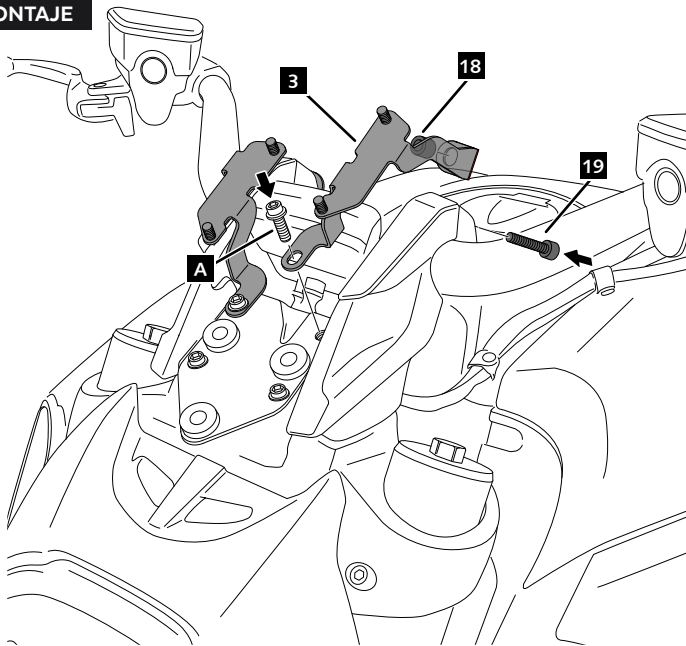

DUCATI DIAVEL 1260/S '19-

INSTRUCCIONES DE MONTAJE - MOUNTING INSTRUCTIONS - MONTAGEANLEITUNG

5

ASSEMBLY
MONTAJE

A Tornillería original
Original screws