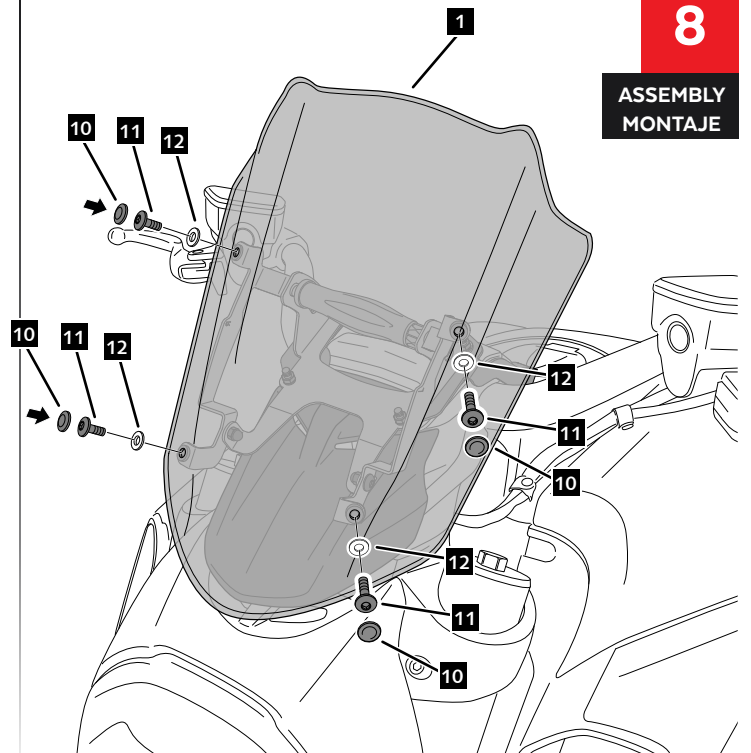

8

ASSEMBLY
MONTAJE