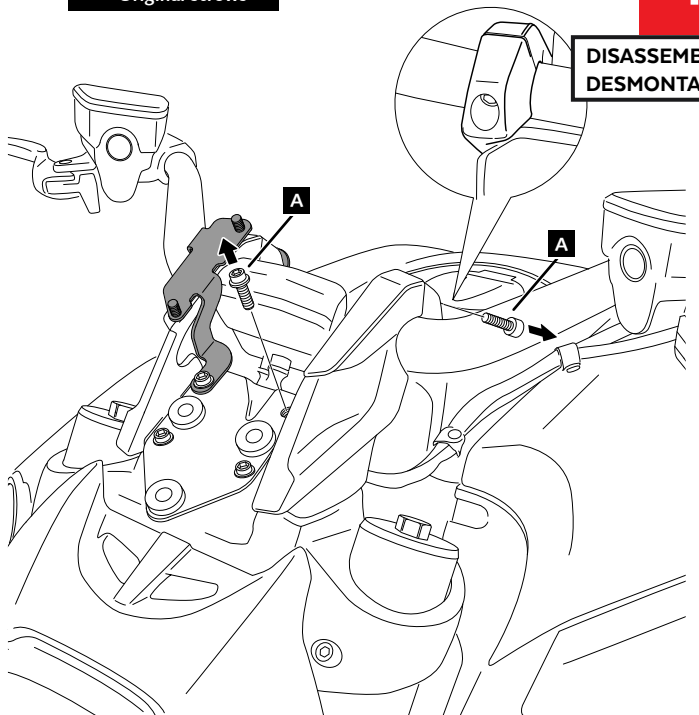

DUCATI DIAVEL 1260/S '19-

M O U N T I N G I N S T R U C T I O N S

REF 3773

SPORT WINDSHIELD "NG" ADJUSTABLE

ID.	PIEZA/PART	DESCRIPCIÓN	DESCRIPTION	QTY.	REF.:
1		Cúpula SPORT	SPORT screen	1	3773W/F/H/NM3
2		Soporte superior derecho	Upper Right support	1	SOPOR5P8-SR3775
3		Soporte superior izquierdo	Lower Left support	1	SOPOR5P8-SL3775
4		Soporte fijo	Fix support	1	SOPOR5P8-F-3775
5		Soporte móvil derecho	Mobile right support	1	SOPOR5P8-R-3775
6		Soporte móvil izquierdo	Mobile left support	1	SOPOR5P8-L-3775
7		Pomo accionador	Locking handle	1	POMO-DIAVEL-642
8		Arandela de goma Ø8,5xØ17x1,5	Ø8,5xØ17x1,5 rubber washer	2	ARAND-----638
9		Arandela de metálica Ø8,5xØ17x1	Ø8,5xØ17x1 metallic washer	2	ARANDPD125-018
10		Tapon Tornillo M5 ISO 7380	M5 ISO 7380 screw cap	4	TAPON-----85
11		Tornillo allen M5x16 Ø11 ISO 7380	M5x16 Ø11 ISO 7380 allen screw	4	TORNI-I7380-493
12		Arandela de nylon M5x1	M5x1 nylon washer	4	ARNV0000000245
13		silentblock M5	M5 silentblock	4	SILENBTM5-046/1
14		Tornillo allen M6x10 Ø14 ISO 7380	M6x10 Ø14 ISO 7380 allen screw	2	TORNI-I7380-402
15		Casquillo Ø6xØ8x5,5	Ø6xØ8x5,5 spacer	2	CASQUI-----641
16		Arandela de nylon Ø8x1	Ø8x1 nylon washer	2	ARNV0000000265
17		Tuerca ciega M6	M6 blind nut	6	TUERCA-----369
18		Casquillo Ø8,5xØ13x22	Ø8,5xØ13x22 spacer	2	CASQUI-----853
19		Tornillo M8x60 DIN912	M8x60 DIN912 allen screw	2	TORNI-D912--607
20		Adhesivo (Se sirve montado)	Sticker (served mounted)	1	ADHESIV-----213

DUCATI DIAVEL 1260/S '19-

INSTRUCCIONES DE MONTAJE - MOUNTING INSTRUCTIONS - MONTAGEANLEITUNG

1

A Componentes originales
Original components

**DISASSEMBLY
DESMONTAJE**

2

A Tornillería original
Original screws

**DISASSEMBLY
DESMONTAJE**

3

A Tornillería original
Original screws

**ASSEMBLY
MONTAJE**

4

A Tornillería original
Original screws

**DISASSEMBLY
DESMONTAJE**

DUCATI DIAVEL 1260/S '19-