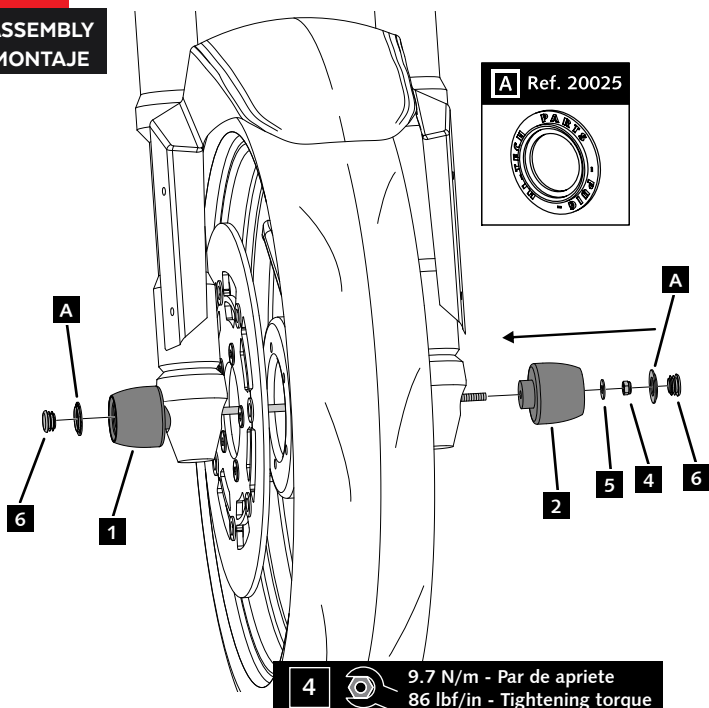

BENELLI LEONCINO TRAIL 800 '22-

INSTRUCCIONES DE MONTAJE - MOUNTING INSTRUCTIONS - MONTAGEANLEITUNG

1

ASSEMBLY
MONTAJE

2

ASSEMBLY
MONTAJE

3

ASSEMBLY
MONTAJE