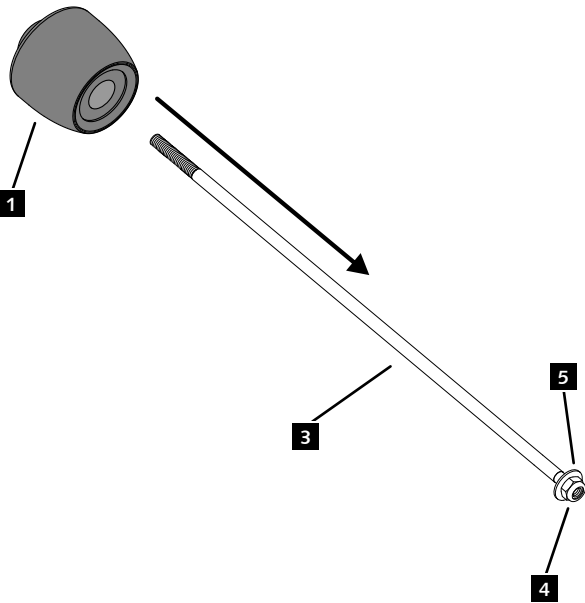

BENELLI LEONCINO TRAIL 800 '22-

REF 21281N

PROTECTOR HORQUILLA PHB19 / PHB19 PROTECTOR FRONT-AXLE

ID.	PIEZA / PART	QTY.	REF.:
1		1	PROFOR06-3-0750
2		1	PROFOR10-4-0754
3		1	VARIFO03-1-0003
4		2	TUZBM6000000024
5		2	ARANDEPD125-054
6		2	FORTAPS 17-18

BENELLI LEONCINO TRAIL 800 '22-

INSTRUCCIONES DE MONTAJE - MOUNTING INSTRUCTIONS - MONTAGEANLEITUNG

1

ASSEMBLY
MONTAJE

2

ASSEMBLY
MONTAJE

3

ASSEMBLY
MONTAJE