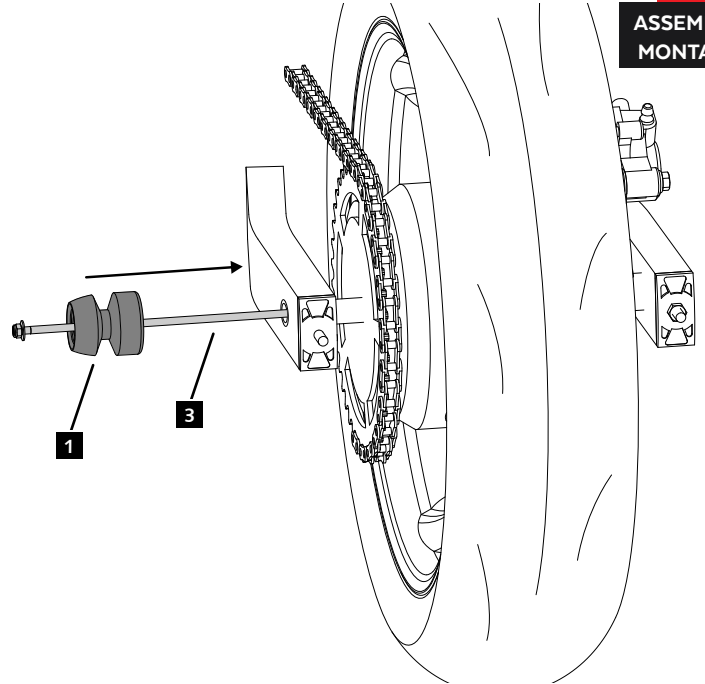

# DUCATI MONSTER 937 '21

REF 20717N

INSTRUCCIONES DE MONTAJE - MOUNTING INSTRUCTIONS - MONTAGEANLEITUNG

**1**

ASSEMBLY  
MONTAJE

**2**

ASSEMBLY  
MONTAJE

**3**