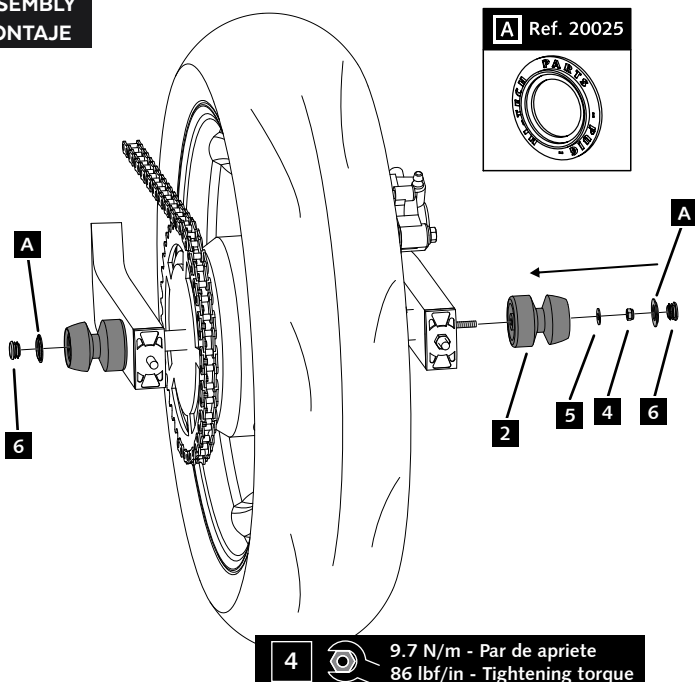

## MOUNTING INSTRUCTIONS

REF 20717N

PROTECTOR BASCULANTE PHB19 / PHB19 PROTECTOR SWINGARM

1 Person

15 min

EASY

TUBE

Nº 10

RATCHET

Nº 10

ID.	PIEZA / PART	QTY.	REF.:
1		1	PROBAS69-0-0069
2		1	PROBAS69-0-0069
3		1	VARIF05-2-0005
4		2	TUZBM6000000024
5		2	ARANDEPD125-054
6		2	TAPAFINAL17-18

# DUCATI MONSTER 937 '21

REF 20717N

INSTRUCCIONES DE MONTAJE - MOUNTING INSTRUCTIONS - MONTAGEANLEITUNG

**1**

ASSEMBLY  
MONTAJE

**2**

ASSEMBLY  
MONTAJE

**3**

ASSEMBLY  
MONTAJE

CONSULTAR EN NUESTRA PAGINA WEB LA  
DISPONIBILIDAD DEL VIDEO DE MONTAJE DE  
ESTA REFERENCIA.  
CONSULT OUR WEBSITE THE VIDEO MOUNT  
AVAILABILITY OF THIS REFERENCE.

**6** Extracción del tapón / Removing the cap