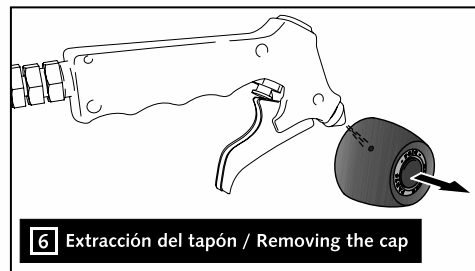

CONSULTAR EN NUESTRA PAGINA WEB LA
DISPONIBILIDAD DEL VIDEO DE MONTAJE DE
ESTA REFERENCIA.
CONSULT OUR WEBSITE THE VIDEO MOUNT
AVAILABILITY OF THIS REFERENCE.