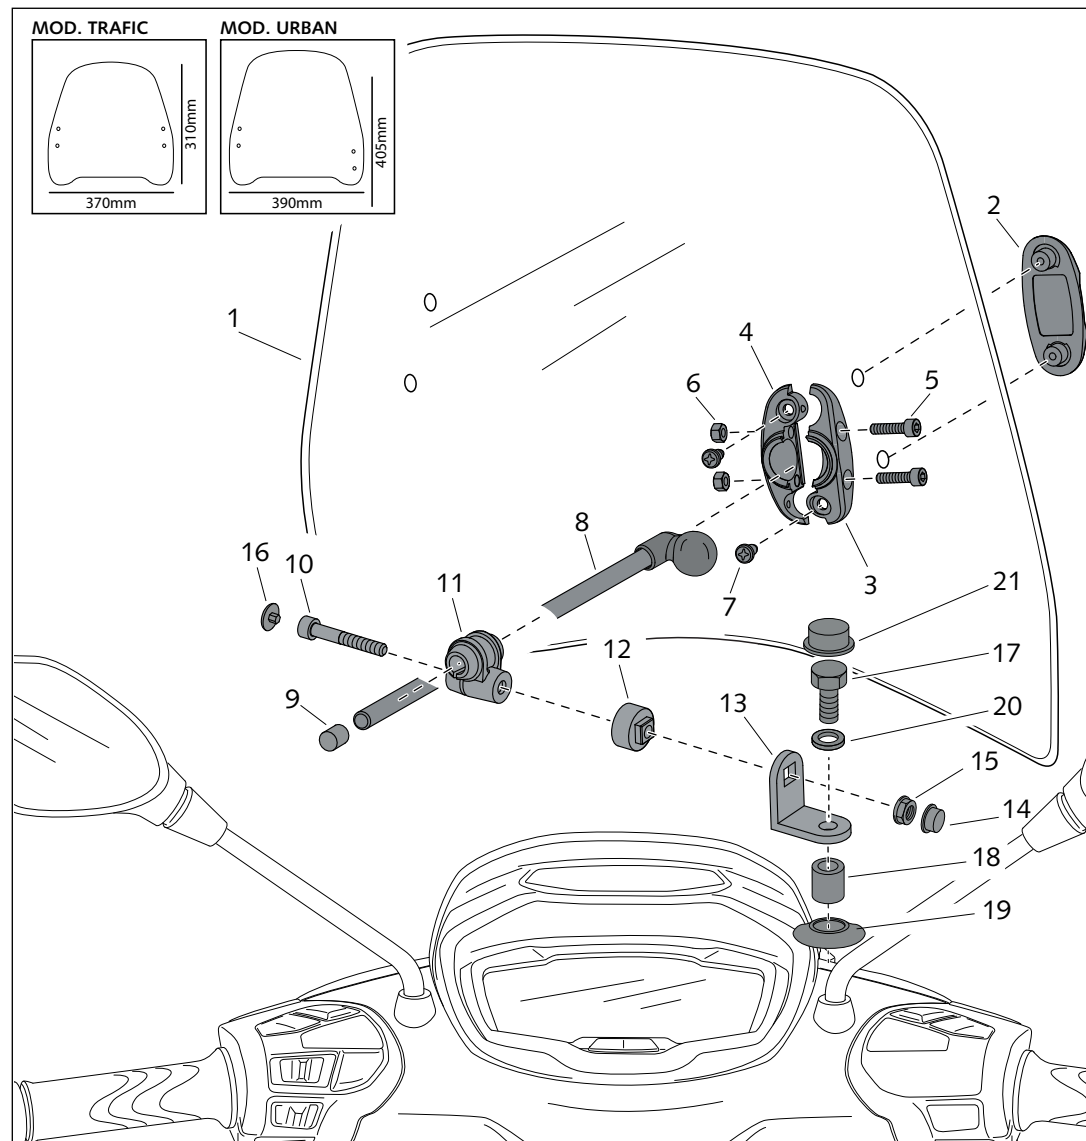

PREVENCIÓN

- Usar agua y jabón neutro para limpiar la pantalla.
- Revisar periódicamente el apriete de la tornillería.
- Estacionar el scooter en dirección al sol, evitando el efecto lupa que puede dañar algunas partes.
- Aparcar si es posible en superficies niveladas.

Gracias por su atención.

PREVENTION

- Use water and neutral soap to clean the windshield.
- Check the tightening of the fasteners periodically.
- Park the scooter facing the sun, avoiding the sun-reflection effect that may damage some parts.
- Park if possible on even surfaces.

Thanks for your attention.

ID.	DESCRIPCIÓN	DESCRIPTION	QTY.
1	Pantalla	Windshield	1
2	Tapa exterior	Exterior cap	2
3	Soporte rótula exterior	Ball bearing exterior support	2
4	Soporte rótula interior	Ball bearing interior support	2
5	Tornillo allen M5x20 DIN912 inox	M5x20 DIN912 allen inox screw	4
6	Tuerca M5 DIN982 autofrenado inox	M5 DIN982 lock inox nut	4
7	Tornillo phillips M5x13	M5x13 phillips screw	4
8	Varilla 90° Ø9x100	Rod 90° Ø9x100	2
9	Tapón final varilla	Final bar cap	2
10	Tornillo M6x35 DIN912	M6x35 DIN912 screw	2
11	Soporte guía sujección varilla	Rod guide support	2
12	Acoplamiento esquadra	Coupling angle	2
13	Esquadra Ref.:582	Angle Ref.:582	2
14	Caperuza plana M6	M6 cover cap	2
15	Tuerca M6 DIN6923	M6 DIN6923 nut	2
16	Tapón tornillo M6 DIN912	M6 DIN912 screw cap	2
17	Tornillo M10/150 x 50	M10/150 x 50 screw	2
18	Casquillo Ø10,5 Ø16 x 30	Ø10,5 Ø16 x 30 spacer	2
19	Fuelle tapa taladro	Below drill cover	2
20	Arandela M10 DIN125	M10 DIN125 washer	2
21	Caperuza plana M10	M10 cover cap	2

CARENABRÍS ADAPTABLE A - WINDSHIELD ADAPTABLE TO

PIAGGIO BEVERLY 300-400 '21

Mod.: TRAFIC
Ref.: 2022

Mod.: URBAN
Ref.: 20260