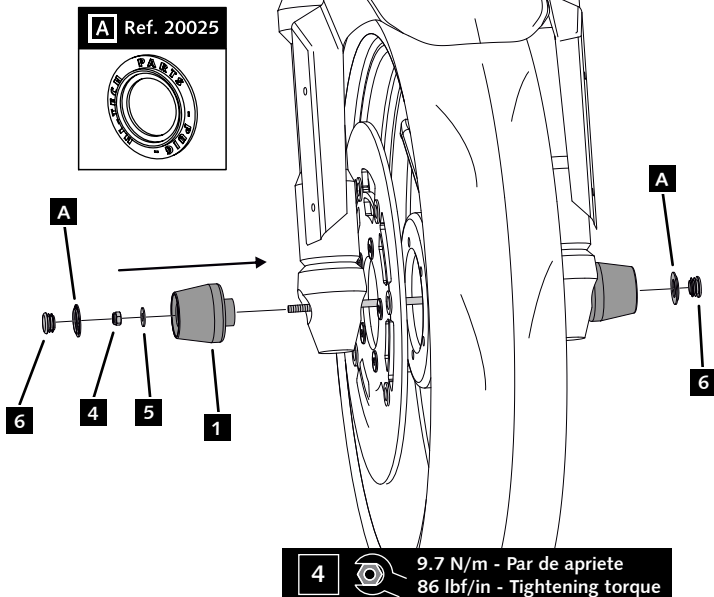

3

ASSEMBLY
MONTAJE

CONSULTAR EN NUESTRA PAGINA WEB LA
DISPONIBILIDAD DEL VIDEO DE MONTAJE DE
ESTA REFERENCIA.
CONSULT OUR WEBSITE THE VIDEO MOUNT
AVAILABILITY OF THIS REFERENCE.