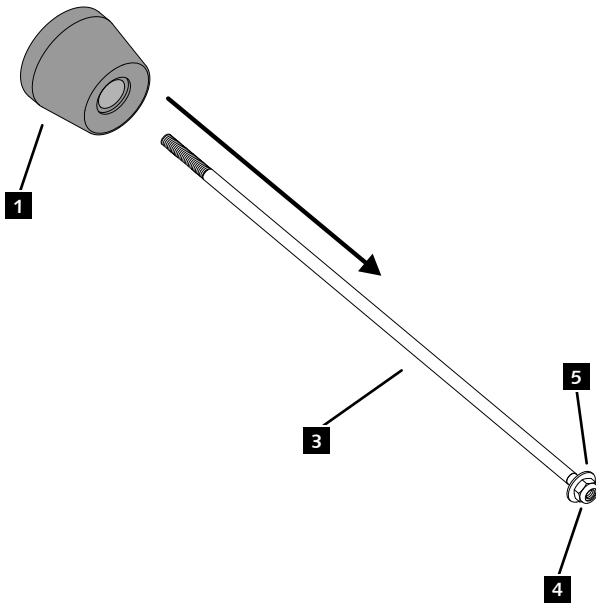

HONDA CB1000R '18-

REF 20047N

PROTECTOR HORQUILLA ADAPTABLE A / PROTECTOR FRONT-AXLE ADAPTABLE TO

ID.	PIEZA / PART	QTY.	REF.:
1		1	PROFOR03-3-0747
2		1	PROFOR10-4-0754
3		1	VARIFO21-1-0021
4		2	TUZBM6000000024
5		2	ARANDEPD125-054
6		2	FORTAPS17-18

Created by www.ridiseny.com

HONDA CB1000R '18-

INSTRUCCIONES DE MONTAJE - MOUNTING INSTRUCTIONS - MONTAGEANLEITUNG

1

ASSEMBLY
MONTAJE

2

ASSEMBLY
MONTAJE

3