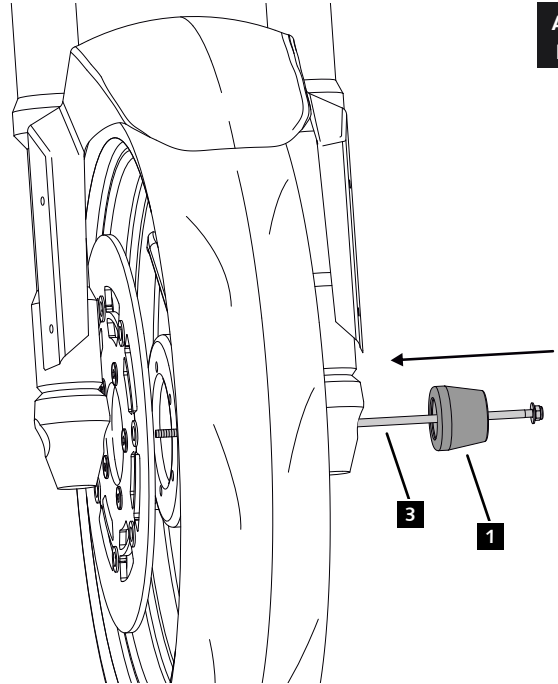

HONDA CB1000R '18-

REF 20047N

PROTECTOR HORQUILLA ADAPTABLE A / PROTECTOR FRONT-AXLE ADAPTABLE TO

ID.	PIEZA / PART	QTY.	REF.:
1		1	PROFOR03-3-0747
2		1	PROFOR10-4-0754
3		1	VARIFO21-1-0021
4		2	TUZBM6000000024
5		2	ARANDEPD125-054
6		2	FORTAPS17-18

Created by www.ridiseny.com

HONDA CB1000R '18-

INSTRUCCIONES DE MONTAJE - MOUNTING INSTRUCTIONS - MONTAGEANLEITUNG

1

ASSEMBLY
MONTAJE

2

ASSEMBLY
MONTAJE

3