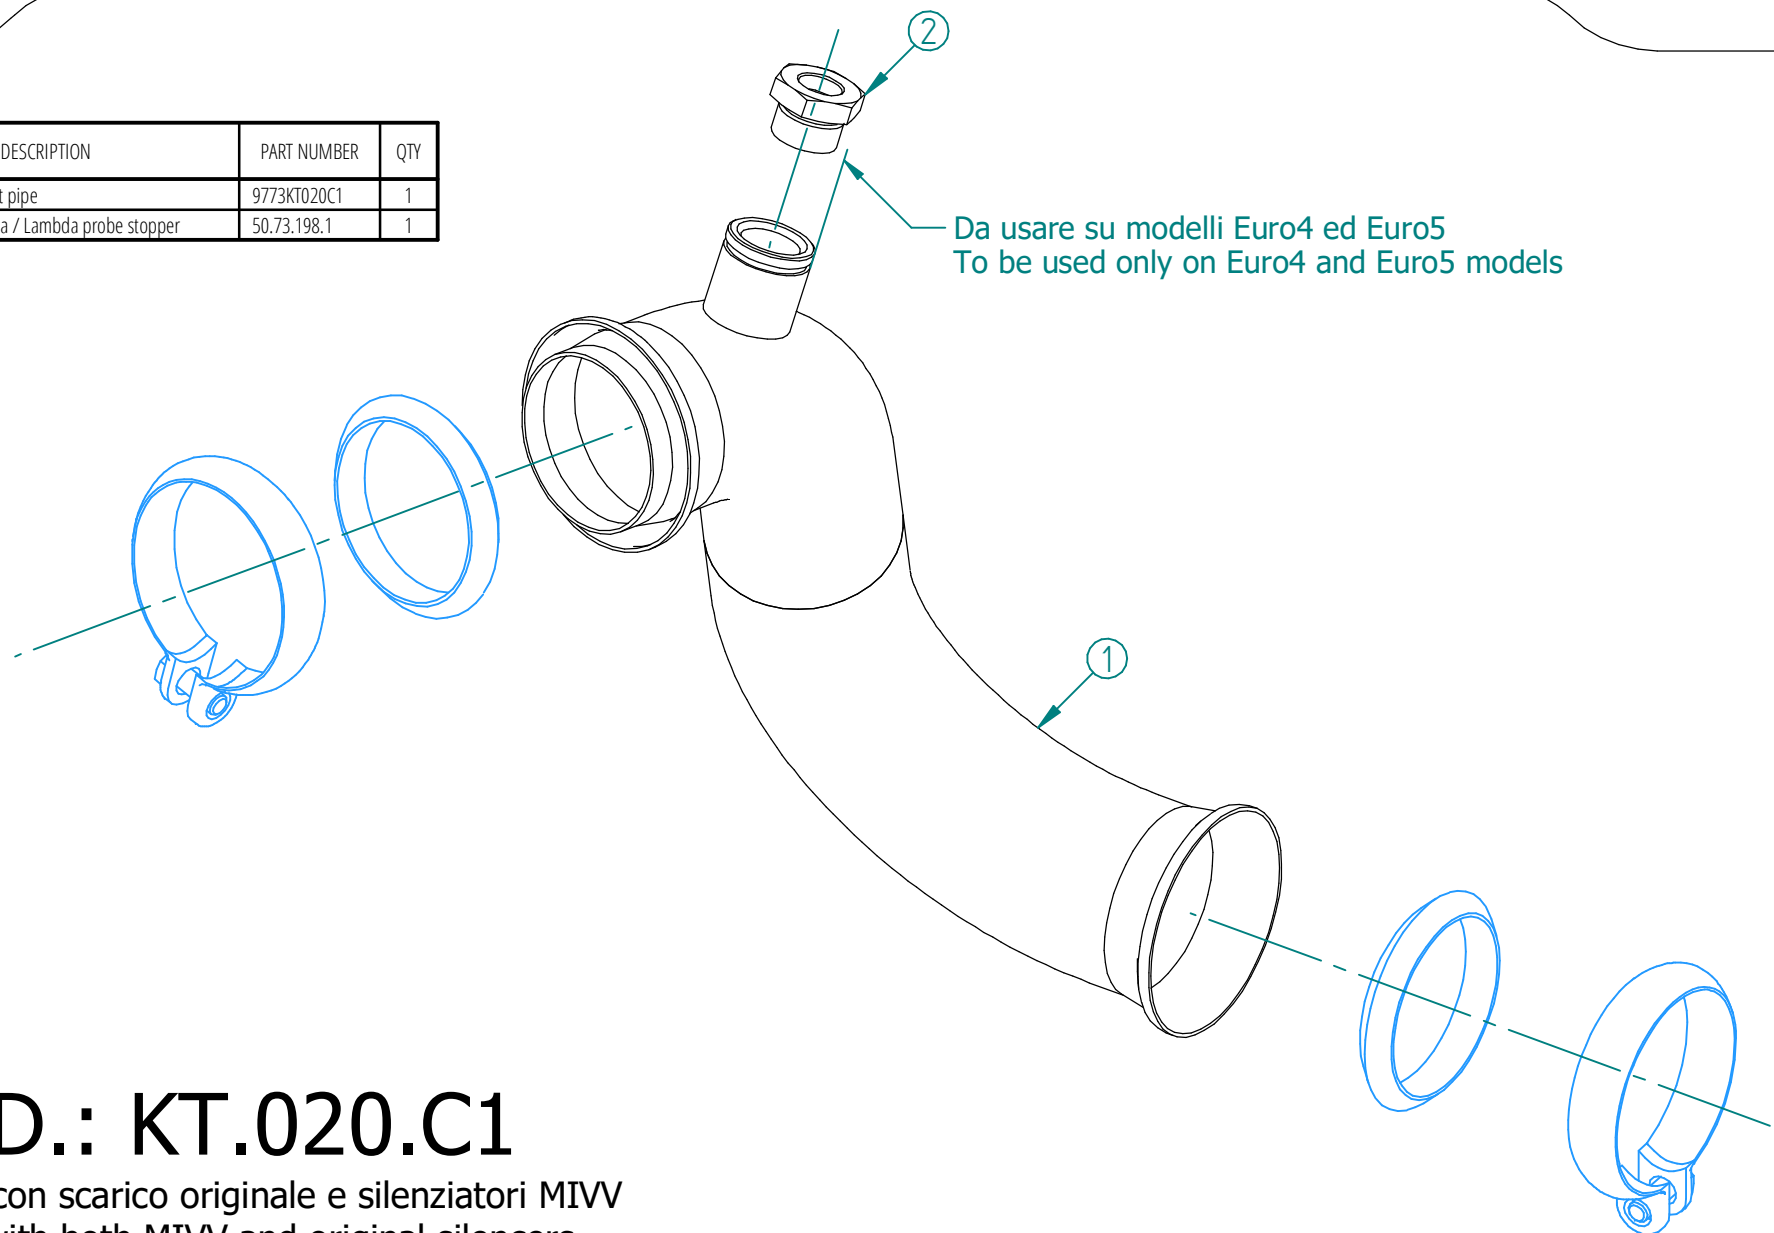

KTM DUKE 790 2018-2020
KTM DUKE 790 2023-2024
KTM DUKE 890 2020-2024
KTM 890 ADVENTURE / R 2020-->

KTM 890 SMT 2023-2024
KTM 790 ADVENTURE / R 2019-2020
KTM 790 ADVENTURE / R 2021-2024
HUSQVARNA NORDEN 901 2022-2024

NO KAT

#	DESCRIPTION	PART NUMBER	QTY
1	Tubo no kat / No kat pipe	9773KT020C1	1
2	Tappo sonda lambda / Lambda probe stopper	50.73.198.1	1

COD.: KT.020.C1

- Compatibile con scarico originale e silenziatori MIVV
- Compatible with both MIVV and original silencers.