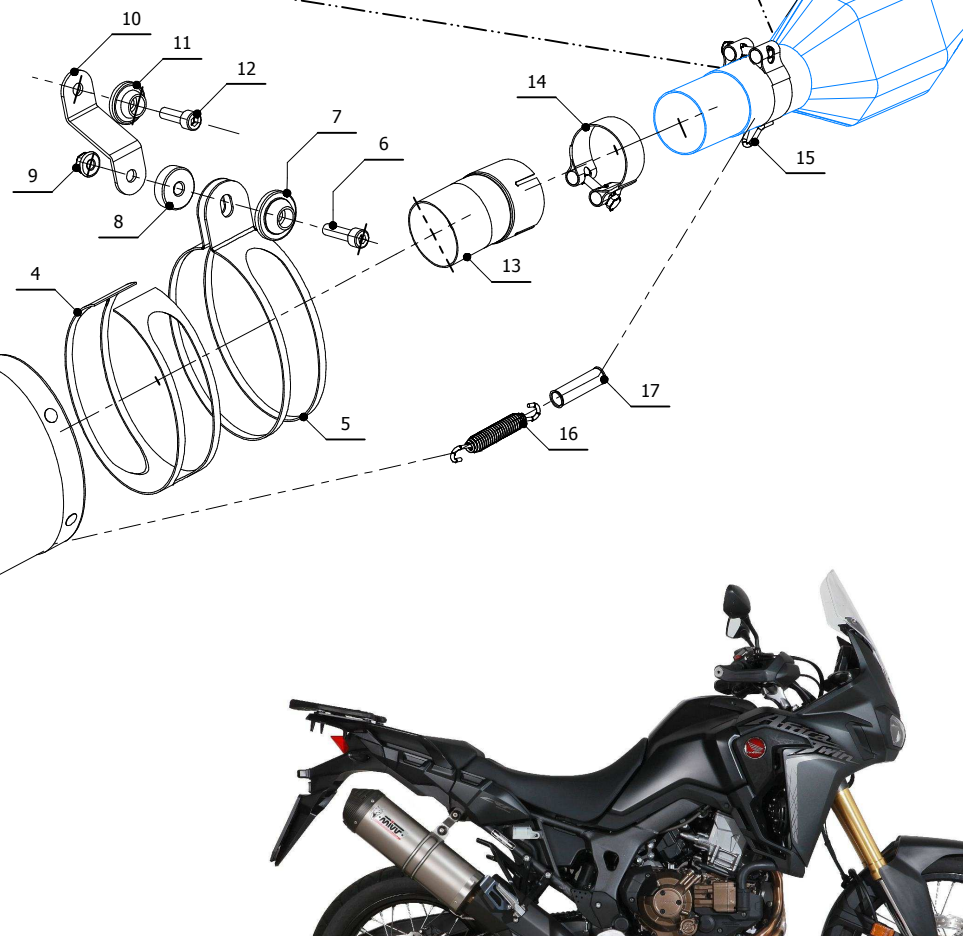

MODEL HONDA CRF 1000 L AFRICA TWIN

YEAR 2016

LINE SPORT

MUFFLER OVAL CARBON CAP

SCHEMATIC

ELENCO PARTI / PARTS LIST

#	QTÀ / QTY	DESCRIZIONE / DESCRIPTION	CODICE / CODE
1	1	DB killer / DB killer	50.DK.020.0
2	1	Tappo in gomma / Rubber stopper	50.73.266.1
3	1	Silenziatore / Muffler (L. 400)	OVAL CARBON CAP
4	1	Protezione in gomma per staffa / Rubber protection for bracket	50.73.041.1
5	1	Staffa / Bracket	50.SS.002.0
6	1	Vite M8x30 / Screw M8x30	50.73.219.1
7	1	Rondella in alluminio / Aluminium washer	50.73.063.1
8	1	Distanziale in alluminio / Aluminium spacer (Øe.30 Øi.8,5 h.10)	50.SS.645.1
9	1	Dado M8 flangiato / Flanged nut M8	50.73.393.1
10	1	Staffa / Bracket	50.SS.963.0
11	1	Rondella in alluminio nera / Black aluminium washer	50.73.221.1
12	1	Vite M8x25 / Screw M8x25	50.73.064.1
13	1	Tubo di raccordo / Link pipe	9773H059SE
14	1	Fascetta Ø 48/51 mm / Pipe clamp Ø 48/51 mm	50.FA.007.1
15	1	Fascetta / Pipe clamp	50.73.806.1
16	1	Molla media / Middle spring	50.73.359.1
17	1	Tubo in gomma per molla / Rubber pipe for spring	50.73.210.1

Parte originale
Original part

OPTIONAL PARTS
H.059.C1 - NO KAT PIPE

APPLICAZIONI / APPLICATIONS

CODICE / CODE	SILENZIATORE / MUFFLER	TUBO / PIPE	FASCETTA / CLAMP
H.059.LEC	CARBONIO (COPPA CARBONIO) / CARBON (CARBON CAP)	INOX / ST.STEEL	INOX / ST.STEEL
H.059.LNC	TITANIO (COPPA CARBONIO) / TITANIUM (CARBON CAP)	INOX / ST.STEEL	INOX / ST.STEEL