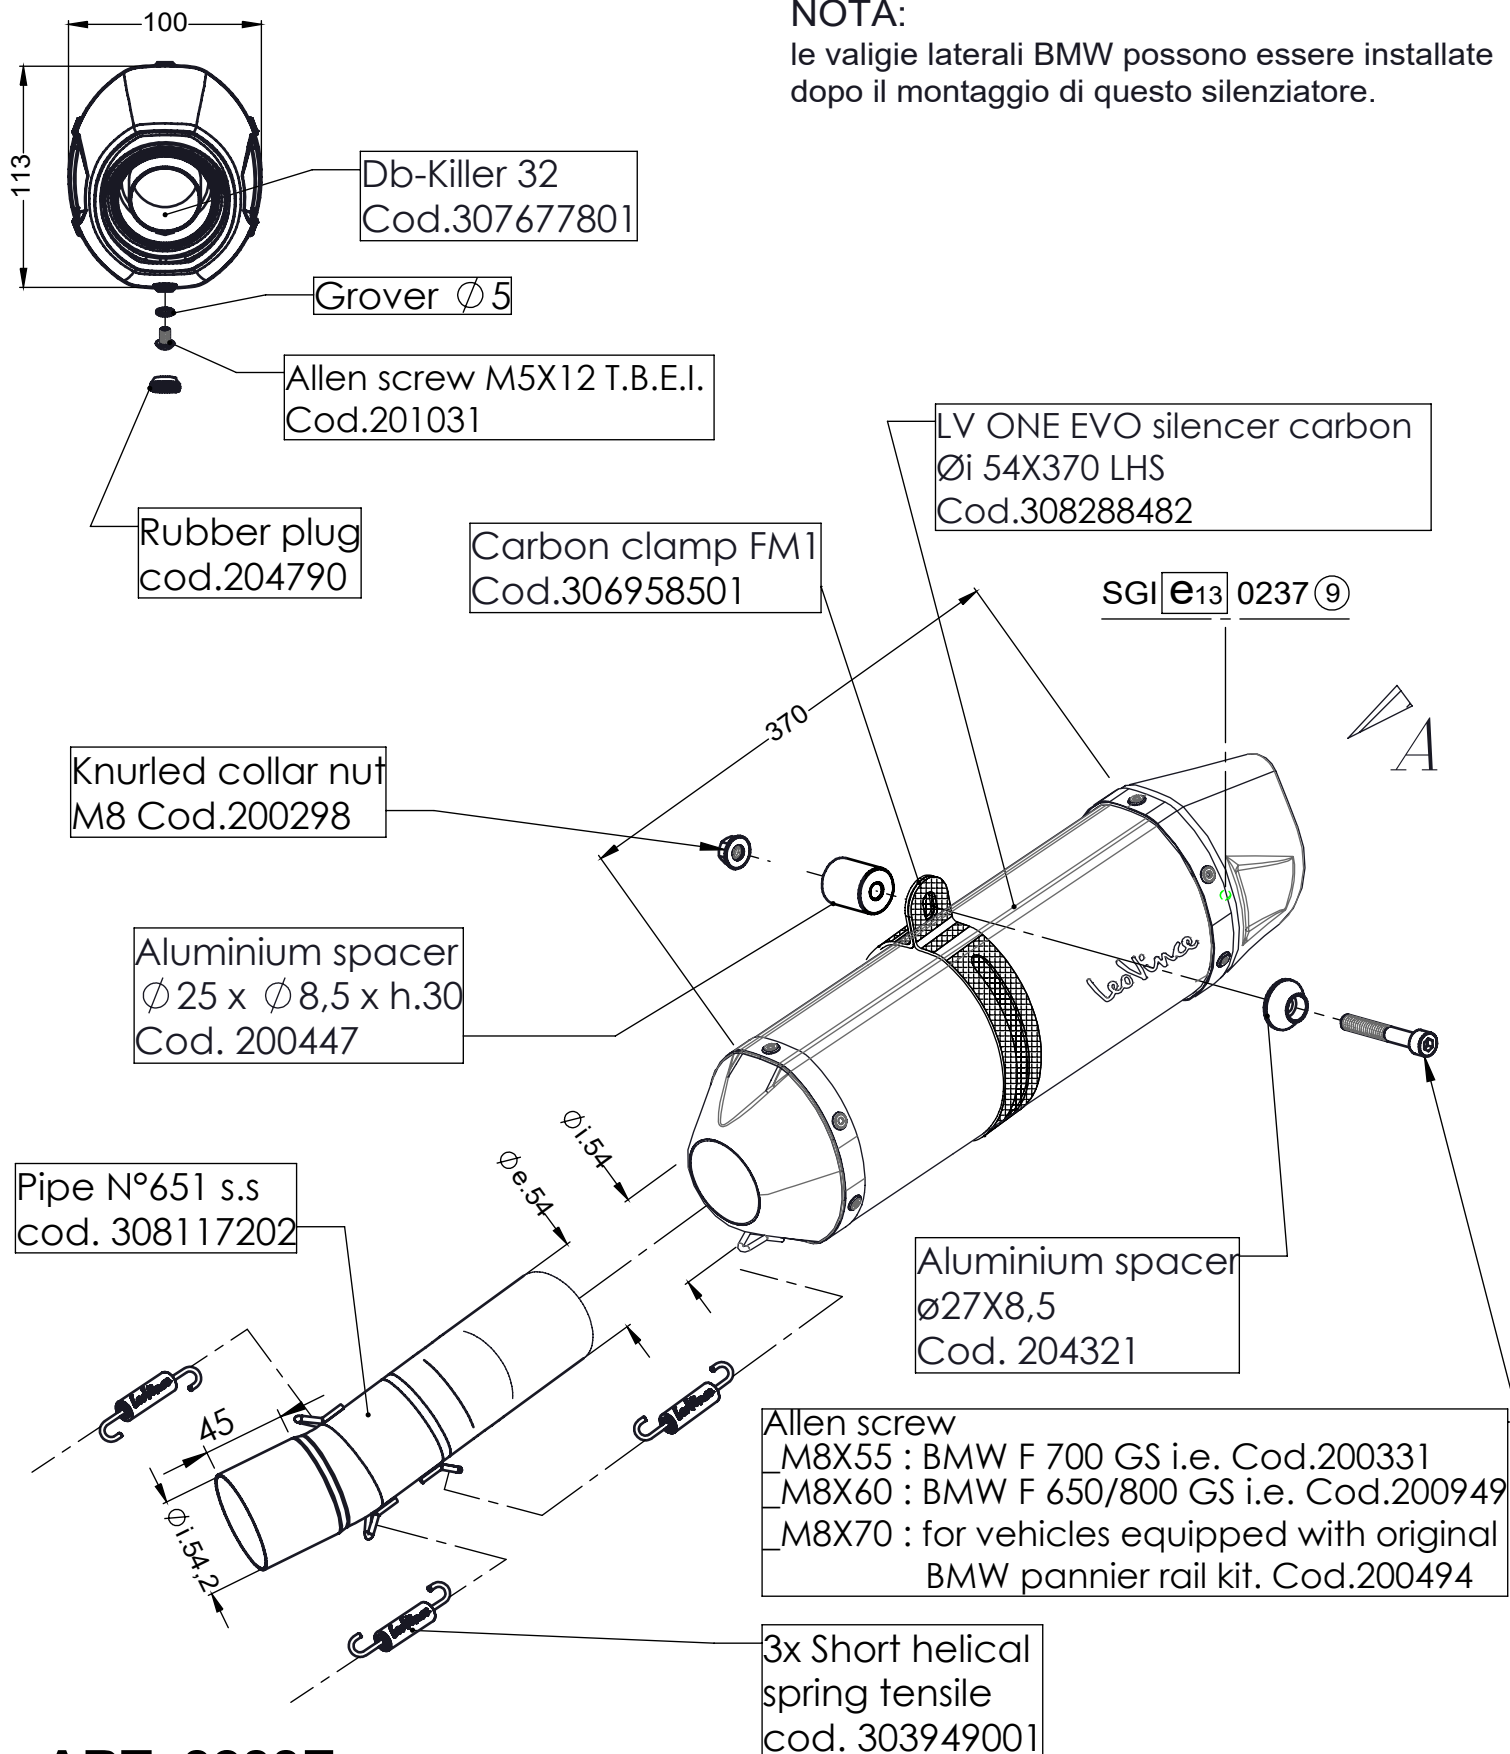

VISTA DA "A"

ART. 8288E

BMW F 650 GS i.e
 BMW F 800 GS / ADVENTURE i.e
 BMW F 700 GS i.e

SLIP-ON - LV ONE EVO - CARBON - APPROVED