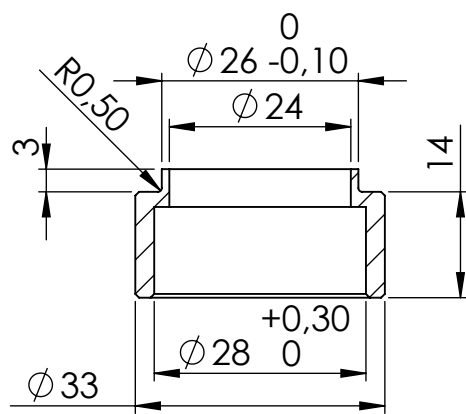

Flange 57F sp.6 mm
cod.083457014

Bushing cod.206583

ART. 3396 SPARE PARTS

HONDA MSX 125 / GROM

Ⓐ FITTING KIT cod. 303396601R