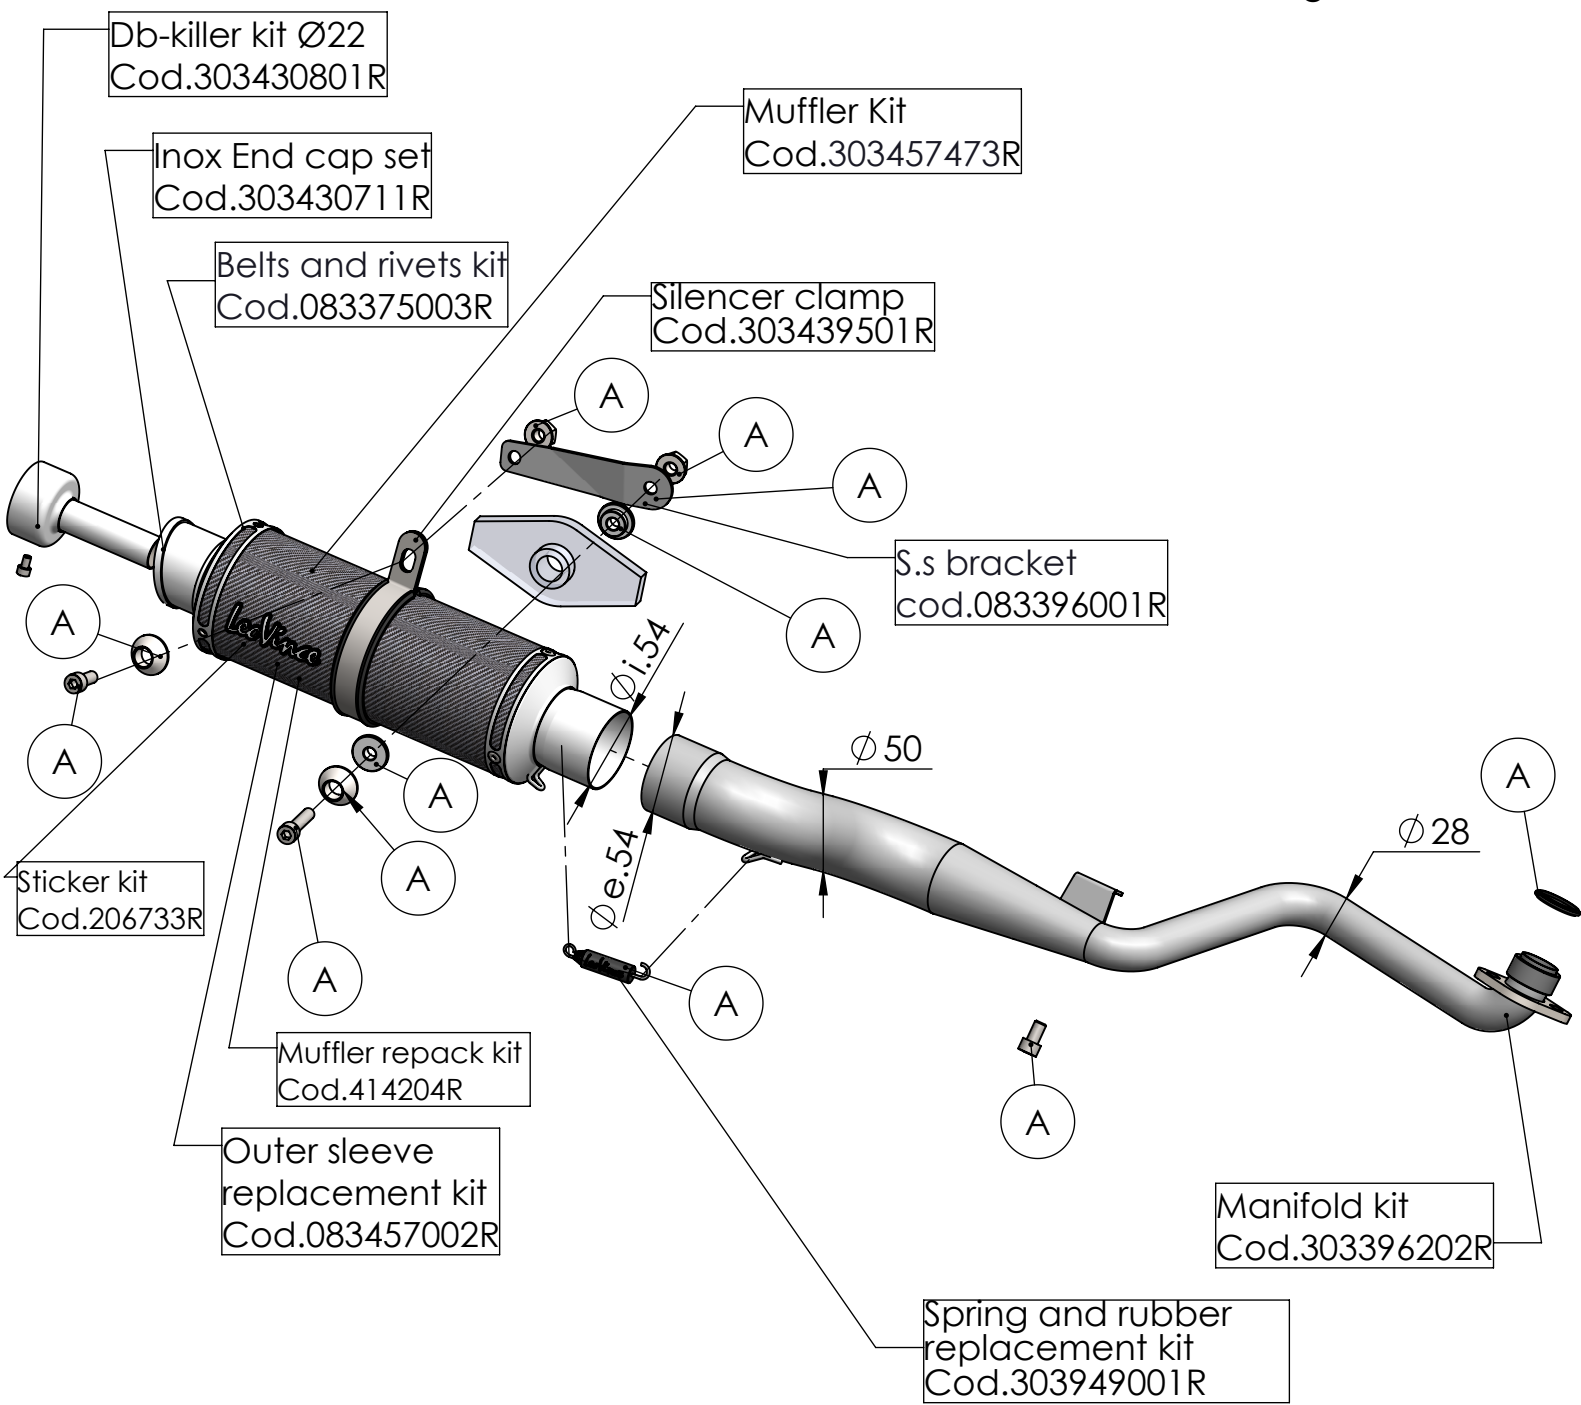

Flange 57F sp.6 mm
cod.083457014

Bushing cod.206583

ART. 3396 SPARE PARTS

HONDA MSX 125 / GROM

Ⓐ FITTING KIT cod. 303396601R