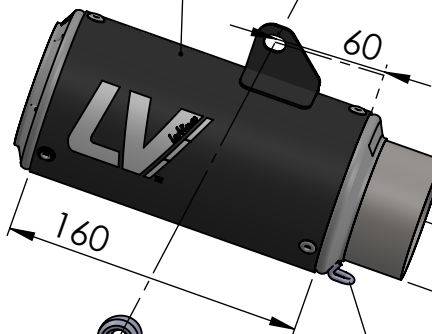

BIKE'S FRAME

Knurled collar nut
M8 Cod.200298

LV CORSA Silencer
s.s. black
Cod.3015403485

Aluminium spacer
 $\varnothing 22.2 - \varnothing 8.5$ h10.5
Cod.207065

Pipe N°1423 s.s
cod. 3015403201

Oblique al. spacer
 $\varnothing 22.2 - \varnothing 8.5$ h15.5
Cod.207064

Short helical
spring tensile
cod. 303949001

Strap in S.s. $\varnothing 49$
Cod.300049530

Allen screw M8X55
T.C.E.I.Z.B.
Cod.200331

ART. 15403B

YAMAHA YZF - R6

SLIP-ON - LV CORSA - STAINLESS STEEL BLACK