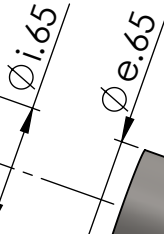

BIKE'S FRAME

Knurled collar nut
M8 Cod.200298

LV CORSA Silencer
s.s. black
Cod.3015403485

Aluminium spacer
 $\varnothing 22.2 - \varnothing 8.5$ h10.5
Cod.207065

Pipe N°1423 s.s
cod. 3015403201

Oblique al. spacer
 $\varnothing 22.2 - \varnothing 8.5$ h15.5
Cod.207064

Short helical
spring tensile
cod. 303949001

Strap in S.s. $\varnothing 49$
Cod.300049530

Allen screw M8X55
T.C.E.I.Z.B.
Cod.200331

ART. 15403B

YAMAHA YZF - R6

SLIP-ON - LV CORSA - STAINLESS STEEL BLACK