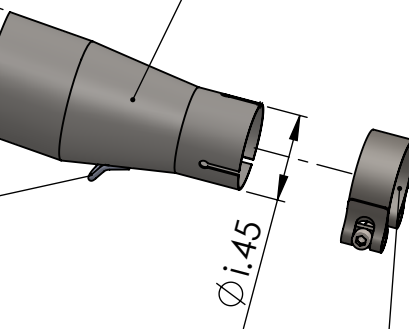

BIKE'S FRAME

Knurled collar nut
M8 Cod.200298

LV CORSA Silencer
s.s. black
Cod.3015403485

Aluminium spacer
 $\varnothing 22.2 - \varnothing 8.5$ h10.5
Cod.207065

Pipe N°1423 s.s
cod. 3015403201

Oblique al. spacer
 $\varnothing 22.2 - \varnothing 8.5$ h15.5
Cod.207064

Short helical
spring tensile
cod. 303949001

Strap in S.s. $\varnothing 49$
Cod.300049530

Allen screw M8X55
T.C.E.I.Z.B.
Cod.200331

ART. 15403B

YAMAHA YZF - R6

SLIP-ON - LV CORSA - STAINLESS STEEL BLACK