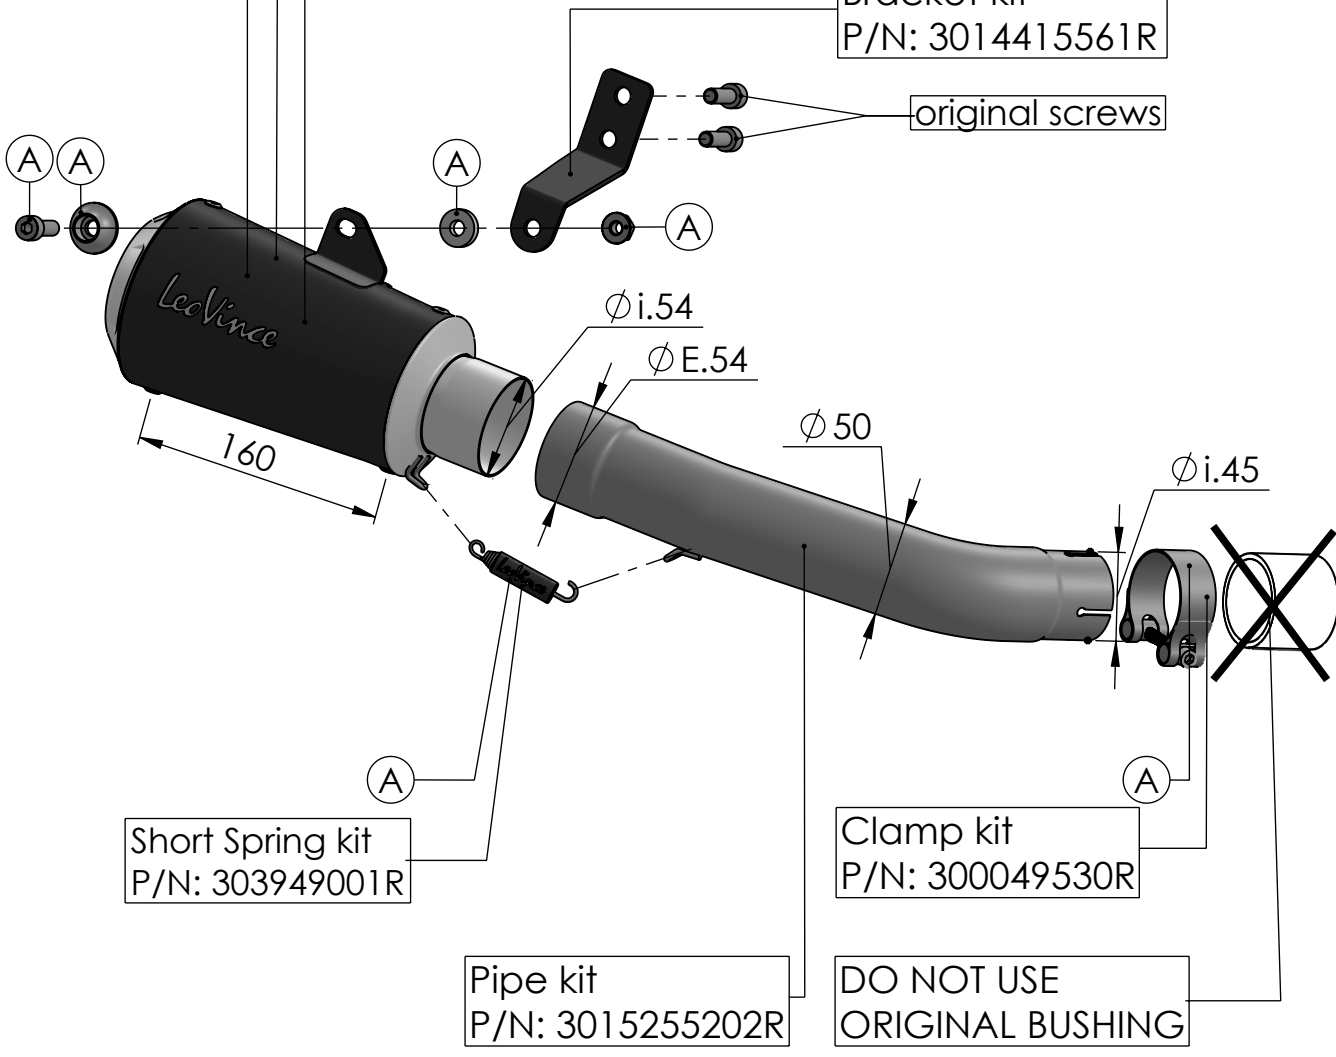

S.S. Black
Complete Muffler kit
P/N: 309746485R

Outer Sleeve L160
S.S. Black
P/N: 309746012R

Muffler's Wool Repack kit
P/N: 414204R

End Cap kit
P/N: 309746701R

Bracket kit
P/N: 3014415561R

original screws

Short Spring kit
P/N: 303949001R

Pipe kit
P/N: 3015255202R

Clamp kit
P/N: 300049530R

DO NOT USE
ORIGINAL BUSHING

ART. 15255B - SPARE PARTS

(A) Fitting Kit P/N:3014415601R

KTM RC 125 / RC 390

SLIP-ON / LV-10 / S.S. BLACK