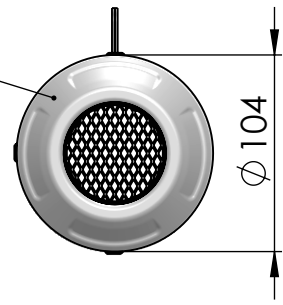

S.S. Black
Complete Muffler kit
P/N: 309746485R

Outer Sleeve L160
S.S. Black
P/N: 309746012R

Muffler's Wool Repack kit
P/N: 414204R

End Cap kit
P/N: 309746701R

Bracket kit
P/N: 3014415561R

original screws

Short Spring kit
P/N: 303949001R

Pipe kit
P/N: 3015255202R

Clamp kit
P/N: 300049530R

DO NOT USE
ORIGINAL BUSHING

ART. 15255B - SPARE PARTS

(A) Fitting Kit P/N:3014415601R

KTM RC 125 / RC 390

SLIP-ON / LV-10 / S.S. BLACK