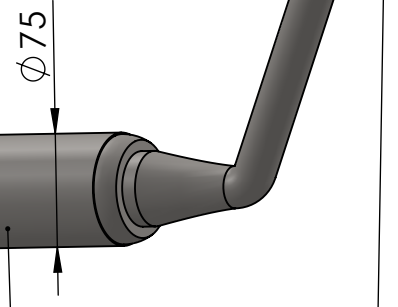

**S.s. Flange
Cod.206443**

**S.s. Bushing
Cod.206442**

Knurled collar nut
M8 Cod.200298

2x Allen screw M6X25
T.C.E.I.Z.B.
Cod.200586

S.s. black bracket
Prod.cod.3015246501
Purch.cod.207028

BIKE'S FRAME

2x Aluminium spacer
Ø15XØ6,5x10 Cod. 204273

S.s. bushing
cod.206442

S.s. flange
cod.206443

OPTIONAL
cod.5683

LV-10 Silencer
Stainless steel
Cod.309746481

Welded Db-Killer N.72
Cod.3015200801

2x Allen screw M8X20
T.C.Z.B.Cod.200722

Aluminium spacer
Ø22X8,5
Cod. 205090

Pipe s.s
cod.3014390201

3x Short helical
spring tensile
cod. 303949001

Pipe s.s.
cod.3015246201

ART. 15246

HONDA CB 125 R Neo Sports Café

FULL SYSTEM - LV-10 - STAINLESS STEEL