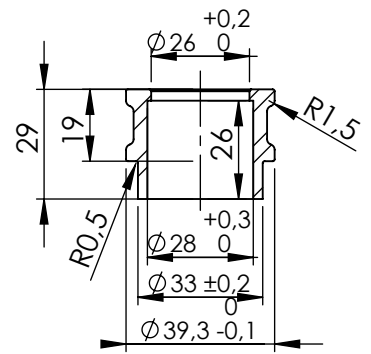

**S.s. Flange
Cod.206443**

**S.s. Bushing
Cod.206442**

Knurled collar nut
M8 Cod.200298

2x Allen screw M6X25
T.C.E.I.Z.B.
Cod.200586

S.s. black bracket
Prod.cod.3015246501
Purch.cod.207028

BIKE'S FRAME

2x Aluminium spacer
Ø15XØ6,5x10 Cod. 204273

S.s. bushing
cod.206442

S.s. flange
cod.206443

OPTIONAL
cod.5683

LV-10 Silencer
Stainless steel
Cod.309746481

Welded Db-Killer N.72
Cod.3015200801

2x Allen screw M8X20
T.C.Z.B.Cod.200722

Aluminium spacer
Ø22X8,5
Cod. 205090

Pipe s.s
cod.3014390201

3x Short helical
spring tensile
cod. 303949001

Pipe s.s.
cod.3015246201

ART. 15246

HONDA CB 125 R Neo Sports Café

FULL SYSTEM - LV-10 - STAINLESS STEEL