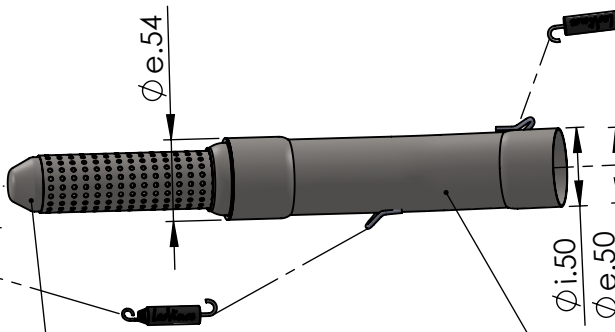

**S.s. Flange
Cod.206443**

**S.s. Bushing
Cod.206442**

Knurled collar nut
M8 Cod.200298

2x Allen screw M6X25
T.C.E.I.Z.B.
Cod.200586

S.s. black bracket
Prod.cod.3015246501
Purch.cod.207028

BIKE'S FRAME

2x Aluminium spacer
Ø15XØ6,5x10 Cod. 204273

S.s. bushing
cod.206442

S.s. flange
cod.206443

OPTIONAL
cod.5683

LV-10 Silencer
Stainless steel
Cod.309746481

Welded Db-Killer N.72
Cod.3015200801

2x Allen screw M8X20
T.C.Z.B.Cod.200722

Aluminium spacer
Ø22X8,5
Cod. 205090

Pipe s.s
cod.3014390201

3x Short helical
spring tensile
cod. 303949001

Pipe s.s.
cod.3015246201

ART. 15246

HONDA CB 125 R Neo Sports Café

FULL SYSTEM - LV-10 - STAINLESS STEEL