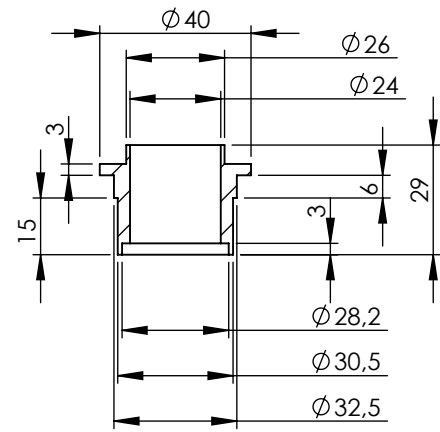

Db-Killer N.63
Cod.3014225801

Flange s.s. "45E"
cod.205267 sp.6mm

Bushing s.s.
cod.204036

LV ONE EVO silencer RHS
stainless steel
Cod.3014378481

Pipe s.s N°1374
cod. 3014378201

OPTIONAL
cod.5684

2x Aluminium spacer
Ø30XØ10.5XØ16.5 H.13
Cod. 206307

Short helical
spring tensile
cod. 303949001

M12x1.25

Aluminium spacer
Ø25XH12,5 X10.5
Cod. 206272

Allen screw M10X40
Cod.204109

2x Allen screw M10X30
Cod.406393

TO COVER
HOLE'S FRAME

ART. 14378E

YAMAHA X-MAX 125 / TECH MAX