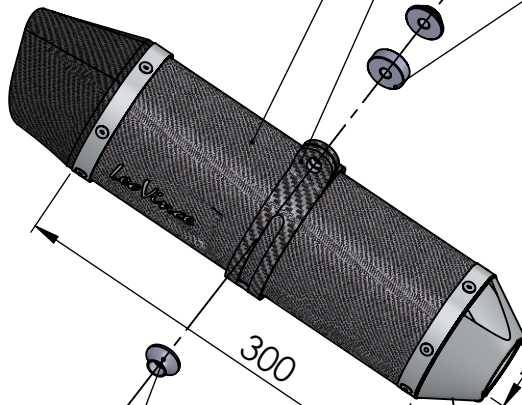

Aluminium spacer
 $\phi 27 \times 8,5$
Cod. 204321

Allen screw M8X50
T.C.E.I.Z.B.
Cod.200461

OPTIONAL
cod.5681

3x Short helical
spring tensile
cod. 303949001

Pipe N°1361 s.s
cod. 3014365201

ART. 14366E

YAMAHA MT-125 / XSR 125 / YZF-R 125

FULL SYSTEM - LV ONE EVO - CARBON