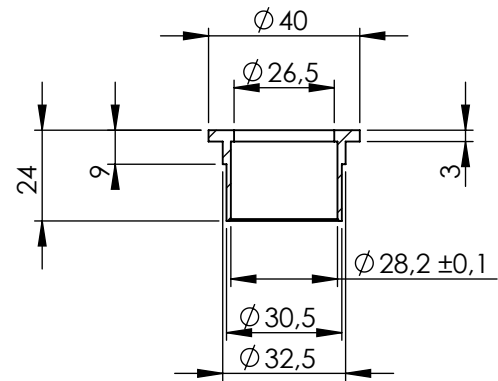

Db-Killer N.62
Cod.3014259801

S.s. flange "45E"
cod.205267 sp. 6mm

S.s. bushing
cod.206662

Carbon clamp FM4S
Cod.307572505

LV ONE EVO silencer RHS
carbon fiber
Cod.3014260481

Knurled collar nut
M8 Cod.200298

2x Aluminium spacer
Cod. 204828

Aluminium spacer
Cod. 202210 ø30-10-8.5

Allen screw M6X20
T.C.Z.B.
Cod.203508

Plain washer $\phi 6 \times \phi 24$
Cod.201146

Mounting
plate M6 Z.B.
Cod.204664

S.s flange "45E"
cod.205267

S.s bushing
cod.206662

Aluminium spacer
 $\phi 27 \times 8,5$
Cod. 204321

Allen screw M8X50
T.C.E.I.Z.B.
Cod.200461

OPTIONAL
cod.5681

3x Short helical
spring tensile
cod. 303949001

Pipe N°1361 s.s
cod. 3014365201