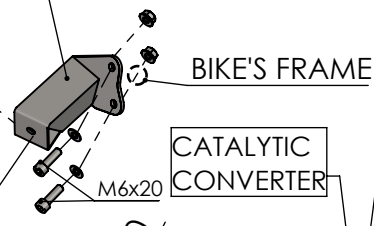

**S.s Flange 112A**  
cod.204569 Sp.5mm

**S.s bushing**  
cod.204833

Db-Killer 59B  
Cod.3014228803

2x Knurled collar nut  
M8 Cod.200298

Carbon clamp FM4S  
Cod.307572505

LV ONE EVO RHS  
Stainless steel  
Cod.3014228482

E13 92R-02 10423

Silencer bracket s.s.  
Prod. cod.3014349501  
Purch cod.206673

3x Knurled collar nut  
M6 Cod.200333

Manifold bracket s.s.  
cod.083275001

BIKE'S FRAME

3x Allen screw M6X20  
T.C.Z.B. Cod.203508

3x Plain washer  
Ø6xØ12  
Cod.200291

2x S.s bushing  
cod.204833

2x Flange  
cod.204569

e13 00088F

2x Allen screw  
M8X20 T.C.Z.B.  
Cod.200722

2x Plain washer  
Ø8xØ24  
Cod.200321

Welded Db-Killer N°71  
Cod.3014349801