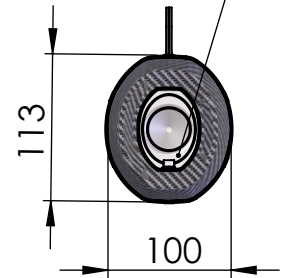

**S.s Flange 112A**  
cod.204569 Sp.5mm

**S.s bushing**  
cod.204833

Db-Killer 59B  
Cod.3014228803

2x Knurled collar nut  
M8 Cod.200298

Carbon clamp FM4S  
Cod.307572505

LV ONE EVO RHS  
Stainless steel  
Cod.3014228482

3x Plain washer  
Ø6xØ12  
Cod.200291

2x S.s bushing  
cod.204833

2x Flange  
cod.204569

e13 00088F

2x Allen screw  
M8X20 T.C.Z.B.  
Cod.200722

2x Plain washer  
Ø8xØ24  
Cod.200321

Welded Db-Killer N°71  
Cod.3014349801