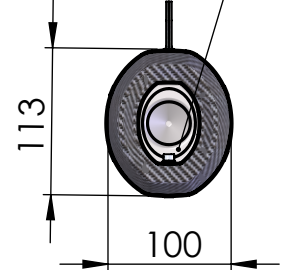

S.s Flange 112A
cod.204569 Sp.5mm

S.s bushing
cod.204833

Db-Killer 59B
Cod.3014228803

2x Knurled collar nut
M8 Cod.200298

Carbon clamp FM4S
Cod.307572505

LV ONE EVO RHS
Stainless steel
Cod.3014228482

Silencer bracket s.s.
Prod. cod.3014349501
Purch cod.206673

Manifold bracket s.s.
cod.083275001

3x Knurled collar nut
M6 Cod.200333

BIKE'S FRAME

3x Allen screw M6X20
T.C.Z.B. Cod.203508

E13 92 R - 01 10423
or
E13 92 R - 02 10423

BIKE'S FRAME

3x Plain washer
Ø6xØ12
Cod.200291

CATALYTIC
CONVERTER

2x S.s bushing
cod.204833

e13 00088F

2x Flange
cod.204569

2x Allen screw
M8X20 T.C.Z.B.
Cod.200722

2x Plain washer
Ø8xØ24
Cod.200321

Welded Db-Killer N°71
Cod.3014349801

OPTIONAL
cod.5683