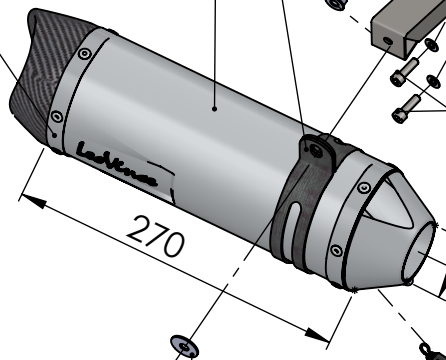

**S.s Flange 112A**  
cod.204569 Sp.5mm

**S.s bushing**  
cod.204833

Db-Killer 59B  
Cod.3014228803

2x Knurled collar nut  
M8 Cod.200298

Carbon clamp FM4S  
Cod.307572505

LV ONE EVO RHS  
Stainless steel  
Cod.3014228482

E13 92R-02 10423

Silencer bracket s.s.  
Prod. cod.3014349501  
Purch cod.206673

3x Knurled collar nut  
M6 Cod.200333

Manifold bracket s.s.  
cod.083275001

BIKE'S FRAME

3x Allen screw M6X20  
T.C.Z.B. Cod.203508

3x Plain washer  
Ø6xØ12  
Cod.200291

2x S.s bushing  
cod.204833

2x Flange  
cod.204569

e13 00088F

2x Allen screw  
M8X20 T.C.Z.B.  
Cod.200722

2x Plain washer  
Ø8xØ24  
Cod.200321

Welded Db-Killer N°71  
Cod.3014349801

Pipe s.s  
cod. 3014360205

Nylon zip  
cable tie  
cod.402489

OPTIONAL  
cod.5683

M12x1.25

Pipe 2/1 s.s  
cod. 3014360201

6x Short helical  
spring tensile  
cod. 303949001

Pipe RHS s.s  
cod. 3014349202

Pipe LHS s.s  
cod. 3014349201