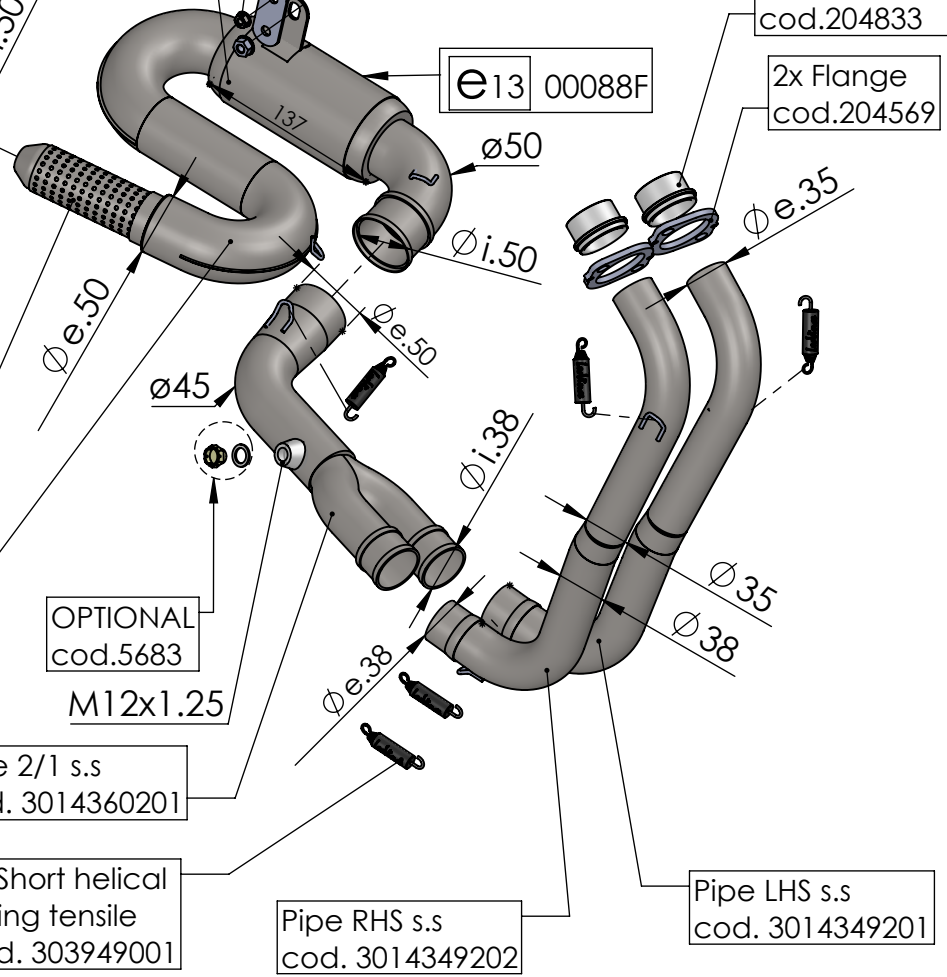

**S.s Flange 112A**  
cod.204569 Sp.5mm

**S.s bushing**  
cod.204833

Db-Killer 59B  
Cod.3014228803

2x Knurled collar nut  
M8 Cod.200298

Carbon clamp FM4S  
Cod.307572505

LV ONE EVO RHS  
Stainless steel  
Cod.3014228482

E13 92R-02 10423

Silencer bracket s.s.  
Prod. cod.3014349501  
Purch cod.206673

3x Knurled collar nut  
M6 Cod.200333

Manifold bracket s.s.  
cod.083275001

BIKE'S FRAME

3x Allen screw M6X20  
T.C.Z.B. Cod.203508

3x Plain washer  
Ø6xØ12  
Cod.200291

2x S.s bushing  
cod.204833

2x Flange  
cod.204569

e13 00088F

2x Allen screw  
M8X20 T.C.Z.B.  
Cod.200722

2x Plain washer  
Ø8xØ24  
Cod.200321

Welded Db-Killer N°71  
Cod.3014349801

Pipe s.s  
cod. 3014360205

Nylon zip  
cable tie  
cod.402489

OPTIONAL  
cod.5683

M12x1.25

Pipe 2/1 s.s  
cod. 3014360201

6x Short helical  
spring tensile  
cod. 303949001

Pipe RHS s.s  
cod. 3014349202

Pipe LHS s.s  
cod. 3014349201