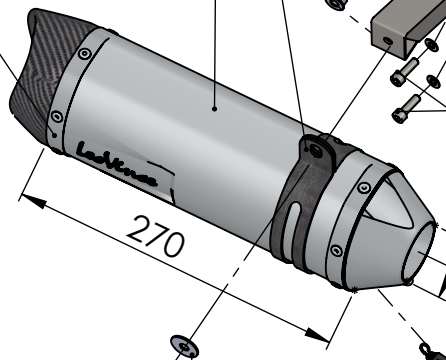

Manifold bracket s.s.
cod.083275001

3x Knurled collar nut
M6 Cod.200333

BIKE'S FRAME

3x Allen screw M6X20
T.C.Z.B. Cod.203508

E13 92 R - 01 10423
or
E13 92 R - 02 10423

BIKE'S FRAME

3x Plain washer
Ø6xØ12
Cod.200291

CATALYTIC
CONVERTER

2x S.s bushing
cod.204833

e13 00088F

2x Flange
cod.204569

2x Allen screw
M8X20 T.C.Z.B.
Cod.200722

2x Plain washer
Ø8xØ24
Cod.200321

Welded Db-Killer N°71
Cod.3014349801

OPTIONAL
cod.5683