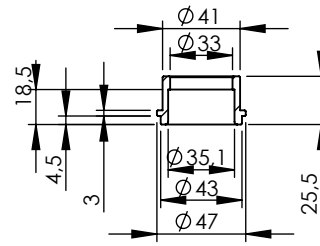

**S.s Flange 112A**  
cod.204569 Sp.5mm

**S.s bushing**  
cod.204833

Db-Killer 59B  
Cod.3014228803

2x Knurled collar nut  
M8 Cod.200298

Carbon clamp FM4S  
Cod.307572505

LV ONE EVO RHS  
Stainless steel  
Cod.3014228482

3x Plain washer  
Ø6xØ12  
Cod.200291

2x S.s bushing  
cod.204833

2x Flange  
cod.204569

e13 00088F

2x Allen screw  
M8X20 T.C.Z.B.  
Cod.200722

2x Plain washer  
Ø8xØ24  
Cod.200321

Welded Db-Killer N°71  
Cod.3014349801