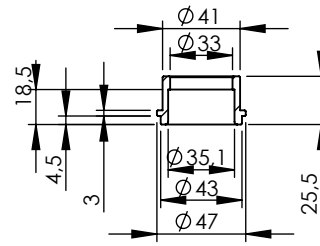

S.s Flange 112A
cod.204569 Sp.5mm

S.s bushing
cod.204833

Db-Killer 59B
Cod.3014228803

2x Knurled collar nut
M8 Cod.200298

Carbon clamp FM4S
Cod.307572505

LV ONE EVO RHS
Stainless steel
Cod.3014228482

Silencer bracket s.s.
Prod. cod.3014349501
Purch cod.206673

Manifold bracket s.s.
cod.083275001

3x Knurled collar nut
M6 Cod.200333

BIKE'S FRAME

3x Allen screw M6X20
T.C.Z.B. Cod.203508

E13 92 R - 01 10423
or
E13 92 R - 02 10423

BIKE'S FRAME

3x Plain washer
Ø6xØ12
Cod.200291

CATALYTIC
CONVERTER

2x S.s bushing
cod.204833

e13 00088F

2x Flange
cod.204569

2x Allen screw
M8X20 T.C.Z.B.
Cod.200722

2x Plain washer
Ø8xØ24
Cod.200321

Welded Db-Killer N°71
Cod.3014349801

OPTIONAL
cod.5683