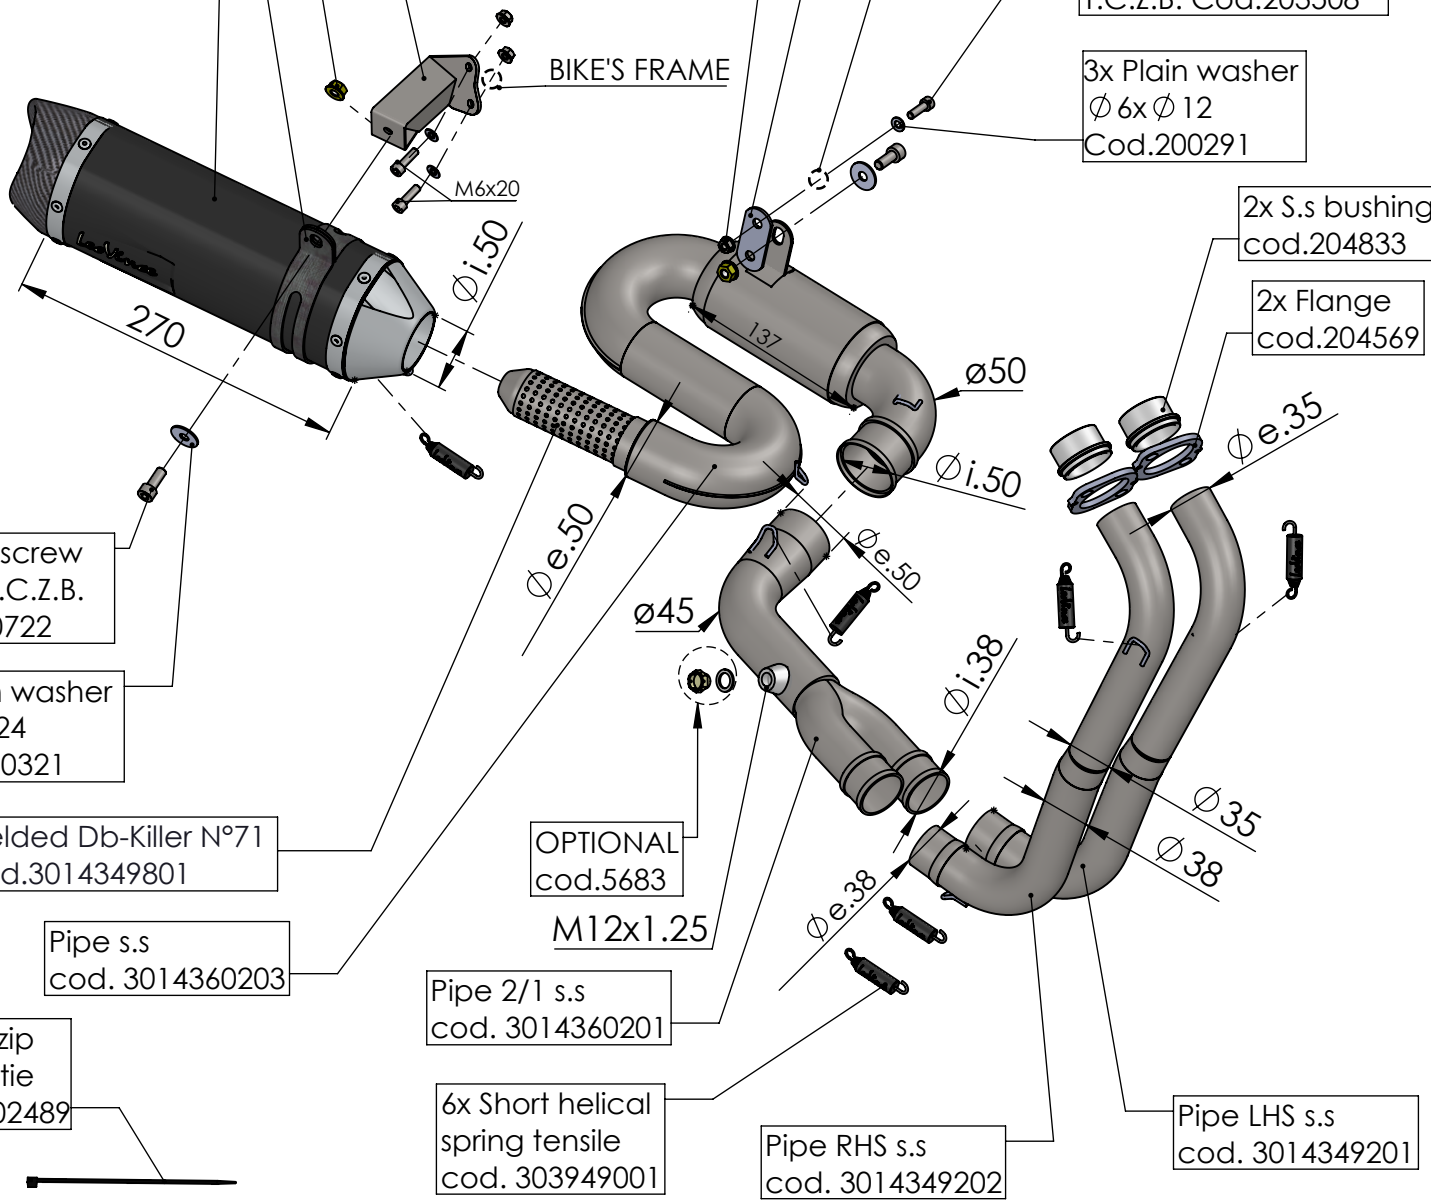

2x Knurled collar nut
M8 Cod.200298

S.s Flange 112A
cod.204569 Sp.5mm

S.s bushing
cod.204833

Carbon clamp FM4S
Cod.307572505

LV ONE EVO RHS
Stainless steel black
Cod.3014228486

Silencer bracket s.s.
Prod. cod.3014349501
Purch cod.206673

Manifold bracket s.s.
cod.083275001

3x Knurled collar nut
M6 Cod.200333

BIKE'S FRAME

3x Allen screw M6X20
T.C.Z.B. Cod.203508

3x Plain washer
Ø 6x Ø 12
Cod.200291

2x S.s bushing
cod.204833

2x Flange
cod.204569

2x Allen screw
M8X20 T.C.Z.B.
Cod.200722

2x Plain washer
Ø 8x Ø 24
Cod.200321

Welded Db-Killer N°71
Cod.3014349801

OPTIONAL
cod.5683

Pipe s.s
cod. 3014360203

Pipe 2/1 s.s
cod. 3014360201

Nylon zip
cable tie
cod.402489

6x Short helical
spring tensile
cod. 303949001

Pipe RHS s.s
cod. 3014349202

Pipe LHS s.s
cod. 3014349201

ART.14360EB

YAMAHA MT-07 / XSR 700 / XTRIBUTE / YZF-R7 (Also fits 35kW version)

FULL SYSTEM - LV ONE EVO - BLACK