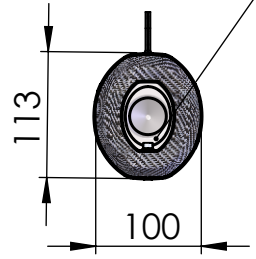

Db-Killer 59B
Cod.3014228803

S.s Flange 112A
cod.204569 Sp.5mm

S.s bushing
cod.204833

4x Allen screw M6X20
Cod.203508

4x Plain washer ϕ 6x ϕ 12
Cod.200291

BIKE'S FRAME

2x Plain washer ϕ 8x ϕ 17
Cod.200294

Bracket s.s.
cod. 206674

4X Knurled collar nut
M6 Cod.200333

3x Knurled collar nut
M8 Cod.200298

LV ONE EVO RHS
Stainless steel
Cod.3014228482

E13 92R-02 10423

Carbon clamp FM4S
Cod.307572505

Silencer bracket s.s.
Prod. cod.3014349501
Purch cod.206673