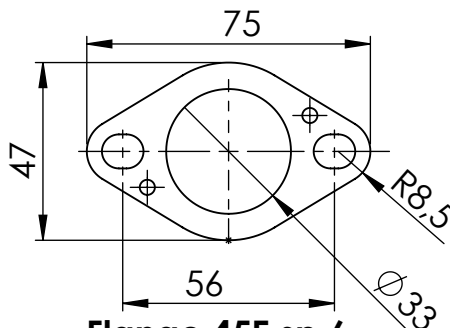

Flange 45E sp.6
cod.205267