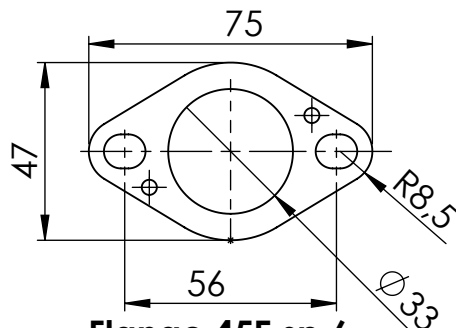

Flange 45E sp.6
cod.205267