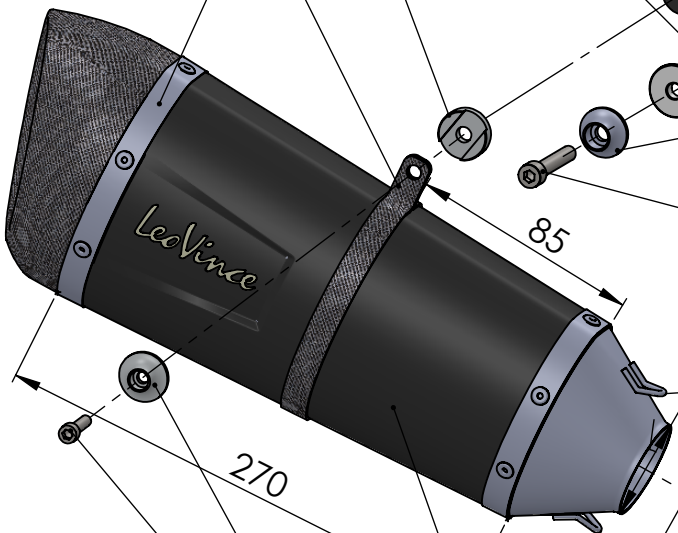

Aluminium spacer
Cod. 205771

Carbon clamp FR2
cod.308448501

2x Aluminium spacer
ø29-ø23.5Xø8,5Xh7
Cod. 205153

E13 92R-01 10395

Aluminium spacer
ø27X8,5
Cod. 204321

Allen screw M8X45
T.C.E.I.Z.B.
Cod.201450

Allen screw M6X25
T.C.E.I.Z.B.
Cod.200586

Aluminium spacer
ø27Xø6.5
Cod. 205767

Pipe N°1310 s.s
cod. 3014336201

2x Short helical
spring tensile
cod. 303949001

**DO NOT
USE ORIGINAL
GRAPHITE
BUSHING**

FACTORY S Stainless s. black
Øi 54X270 RHS
Cod.3014336485

Strap in S.s.Ø57
Cod.300057530

ART. 14336SB

KAWASAKI NINJA 1000 SX / TOURER (fits with original panniers)

SLIP-ON -FACTORY-S - BLACK - APPROVED