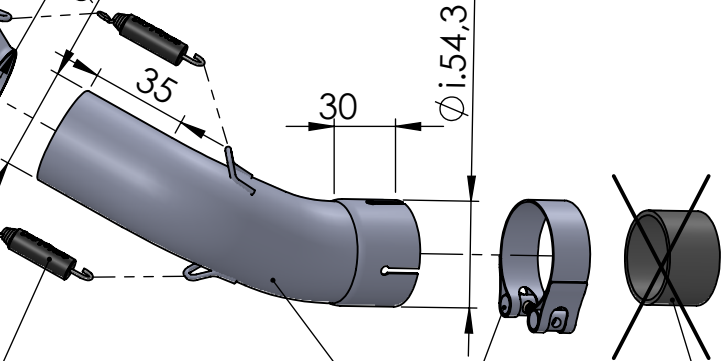

Aluminium spacer
Cod. 205771

Carbon clamp FR2
cod.308448501

2x Aluminium spacer
ø29-ø23.5Xø8,5Xh7
Cod. 205153

E13 92R-01 10395

Aluminium spacer
ø27X8,5
Cod. 204321

Allen screw M8X45
T.C.E.I.Z.B.
Cod.201450

Allen screw M6X25
T.C.E.I.Z.B.
Cod.200586

Aluminium spacer
ø27Xø6.5
Cod. 205767

Pipe N°1310 s.s
cod. 3014336201

2x Short helical
spring tensile
cod. 303949001

**DO NOT
USE ORIGINAL
GRAPHITE
BUSHING**

FACTORY S Stainless s. black
Øi 54X270 RHS
Cod.3014336485

Strap in S.s.Ø57
Cod.300057530

ART. 14336SB

KAWASAKI NINJA 1000 SX / TOURER (fits with original panniers)

SLIP-ON -FACTORY-S - BLACK - APPROVED