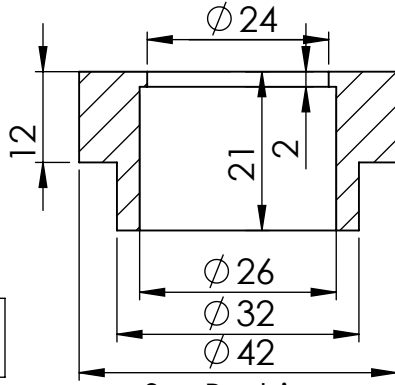

Db-killer N°62
Cod.3014259802R

S.s. Bushing
Cod.206459R

S.s. Flange
Cod.205267R

Carbon end cap set
Cod.3014008701R

S.s. end cap set
Cod.3014259711R

Muffler Kit
Cod.3014259481R

Muffler clamp
Cod.307572505R

Flange kit
Cod.205267R

ART. 14261EK - SPARE PARTS

YAMAHA MT-125 / YZF-R125

(A) FITTING KIT Cod.3014261601R