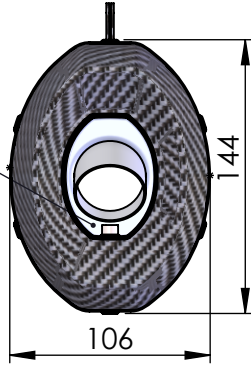

**Don't use**

DB-Killer N°52  
Cod.308421801

Factory S Silence LHS  
carbon fiber  
Cod.308420482

(E13) 92R - 01 10395

Knurled collar nut M6  
Cod.200333

Factory S Silence RHS  
carbon fiber  
Cod.308420481

2 Carbon clamp FR3  
Cod.308444501

2 Allen screw  
M8X65 T.C.Z.B.  
Cod.201222

(E13) 92R - 01 10395

2 Aluminium bracket  
Cod.3014146501

2 Aluminium  
spacer  
Cod. 205771

Knurled collar  
nut M8  
Cod.200298

2 Aluminium spacer  
Cod.204321

2 Allen screw  
M6X25 T.C.Z.B.  
Cod.200586

Pipe N°1091 LHS s.s.  
Cod.3014146202

2 Aluminium spacer  
-for allen screw M6-  
Cod.205767

2x Short helical  
spring tensile  
cod. 303949001

Pipe N°1090 RHS s.s.  
Cod.3014146201

Mounting plate M6  
Cod.204664