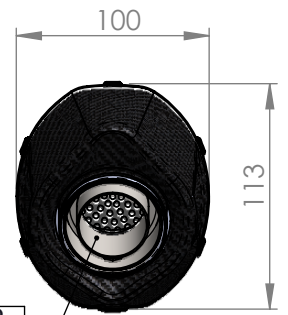

**Bushing**  
Cod.206060

**Flange "158A"**  
Cod.206061

**DB-Killer N°32B**  
Cod.307762801

Silencer Lv One Evo  
Carbon Øi 50x300  
Cod.308403481

E13 92R - 01 10394

Aluminium Spacer  
Cod. 206361

Allen screw  
M8X40 T.C.E.I.  
Cod.200993

Plain washer  
8x17  
Cod.200294

N°3 Knurled collar  
nut M8  
Cod.200298

S.s Bracket  
Purch. Cod.206360  
Prod.Cod.3014181501

Carbon clamp FMIS  
Cod. 306958505

Welded dB-Killer N°57  
Cod.308078803

"OPTIONAL"  
5683

CATALYTIC  
CONVERTER

Plain washer  
8x17  
Cod.200294

Pipe 2/1  
Cod.3014181203

N°4 Short helical spring  
tensile  
Cod.303949001

Pipe RHS stainless s.  
Cod.308579202

Pipe LHS stainless s.  
Cod.308579201