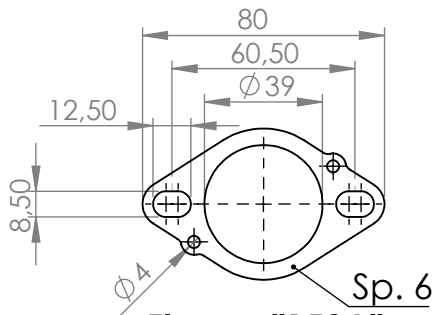

**Bushing**  
Cod.206060

**Flange "158A"**  
Cod.206061

**DB-Killer N°32B**  
Cod.307762801

Silencer Lv One Evo  
Carbon Øi 50x300  
Cod.308403481

E13 92R - 01 10394

Aluminium Spacer  
Cod. 206361

Allen screw  
M8X40 T.C.E.I.  
Cod.200993

CATALYTIC  
CONVERTER

Plain washer  
8x17  
Cod.200294

Pipe 2/1  
Cod.3014181203

N°4 Short helical spring  
tensile  
Cod.303949001

Pipe RHS stainless s.  
Cod.308579202

Pipe LHS stainless s.  
Cod.308579201