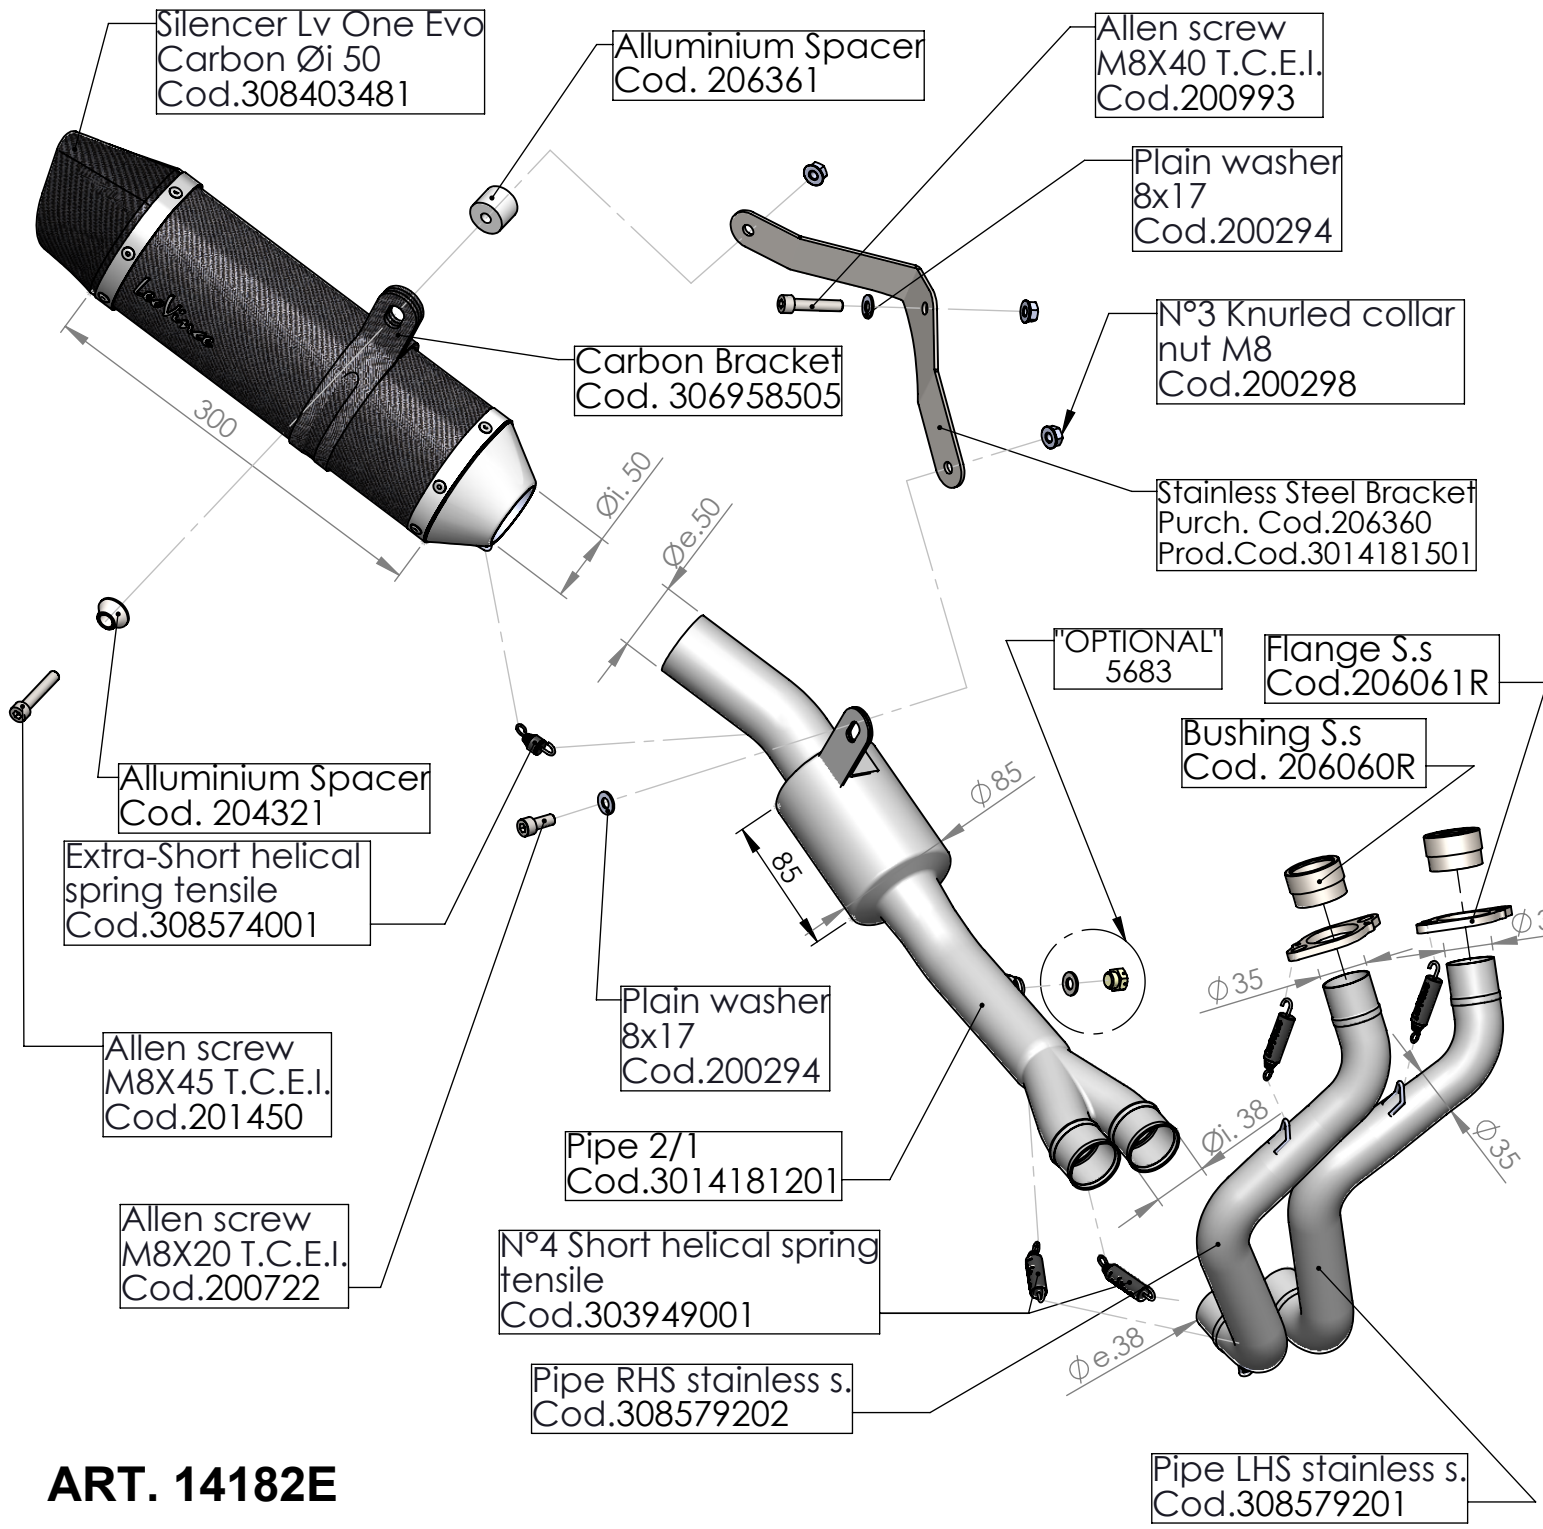

Bushing
Cod.206060

Flange "158A"
Cod.206061

DB-Killer N°32B
Cod.307762801

Silencer Lv One Evo
Carbon Øi 50
Cod.308403481

Aluminium Spacer
Cod. 206361

Allen screw
M8X40 T.C.E.I.
Cod.200993

Plain washer
8x17
Cod.200294

Carbon Bracket
Cod. 306958505

N°3 Knurled collar
nut M8
Cod.200298

Stainless Steel Bracket
Purch. Cod.206360
Prod.Cod.3014181501

Aluminium Spacer
Cod. 204321

"OPTIONAL"
5683
Flange S.s
Cod.206061R

Extra-Short helical
spring tensile
Cod.308574001

Bushing S.s
Cod. 206060R

Allen screw
M8X45 T.C.E.I.
Cod.201450

Plain washer
8x17
Cod.200294

Pipe 2/1
Cod.3014181201

N°4 Short helical spring
tensile
Cod.303949001

Allen screw
M8X20 T.C.E.I.
Cod.200722

Pipe RHS stainless s.
Cod.308579202

Pipe LHS stainless s.
Cod.308579201

ART. 14182E

KAWASAKI Z650 - NINJA 650 (also fits 35kW version)

FULL SYSTEM 2/1 "LV ONE EVO - CARBON"