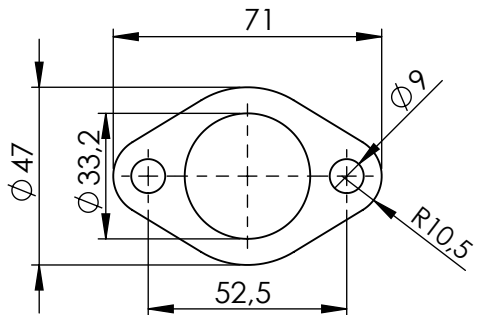

Flange s.s. "43E"
cod.206308 sp.5mm

Db-Killer N.63
Cod.3014225801