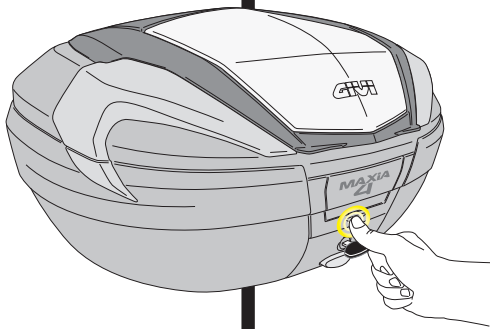

V56 TOP CASE 56 Lt MONOKEY SYSTEM

VOLUME 56 lt	SIZES 330 480 600	MAX LOAD 10 kg
SECURITY LOCK 	CAPACITY 	ALUMINUM ARMOR

		10Kg MAX
		120Km/h MAX

OTEVŘENÍ VÍKA KUFRU

V56 TOP CASE 56 Lt MONOKEY SYSTEM

ZAVŘENÍ VÍKA KUFRU