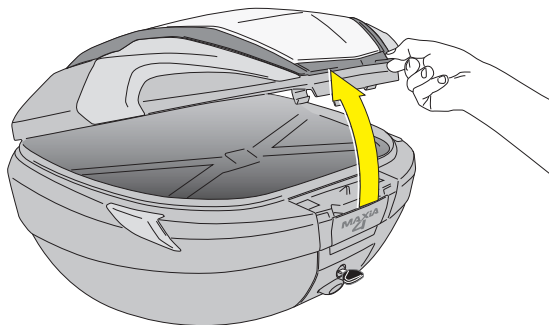

V56 TOP CASE 56 Lt MONOKEY SYSTEM

VOLUME 56 lt	SIZES 330 480 600	MAX LOAD 10 kg
SECURITY LOCK 	CAPACITY 	ALUMINUM ARMOR

		10Kg MAX
		120Km/h MAX

OTEVŘENÍ VÍKA KUFRU

V56 TOP CASE 56 Lt MONOKEY SYSTEM

ZAVŘENÍ VÍKA KUFRU

UPNUTÍ KUFRU K NOSIČI

SUNDÁNÍ KUFRU Z NOSIČE