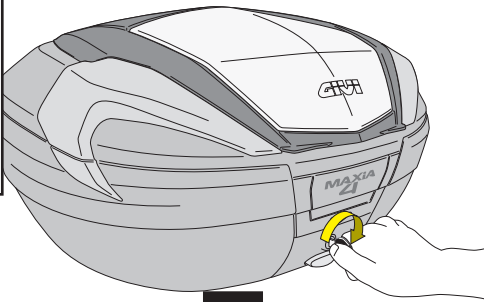

V56 TOP CASE 56 Lt MONOKEY SYSTEM

VOLUME 56 lt	SIZES 330 480 600	MAX LOAD 10 kg
SECURITY LOCK 	CAPACITY 	ALUMINUM ARMOR

		10Kg MAX
		120Km/h MAX

OTEVŘENÍ VÍKA KUFRU

V56 TOP CASE 56 Lt MONOKEY SYSTEM

ZAVŘENÍ VÍKA KUFRU

UPNUTÍ KUFRU K NOSIČI

SUNDÁNÍ KUFRU Z NOSIČE