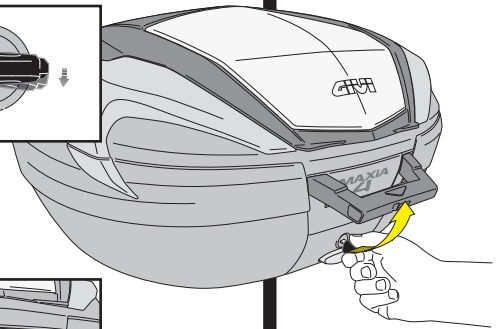

V56 TOP CASE 56 Lt MONOKEY SYSTEM

VOLUME 56 lt	SIZES 330 480 600	MAX LOAD 10 kg
SECURITY LOCK 	CAPACITY 	ALUMINUM ARMOR

		10Kg MAX
		120Km/h MAX

OTEVŘENÍ VÍKA KUFRU

V56 TOP CASE 56 Lt MONOKEY SYSTEM

ZAVŘENÍ VÍKA KUFRU

UPNUTÍ KUFRU K NOSIČI

SUNDÁNÍ KUFRU Z NOSIČE