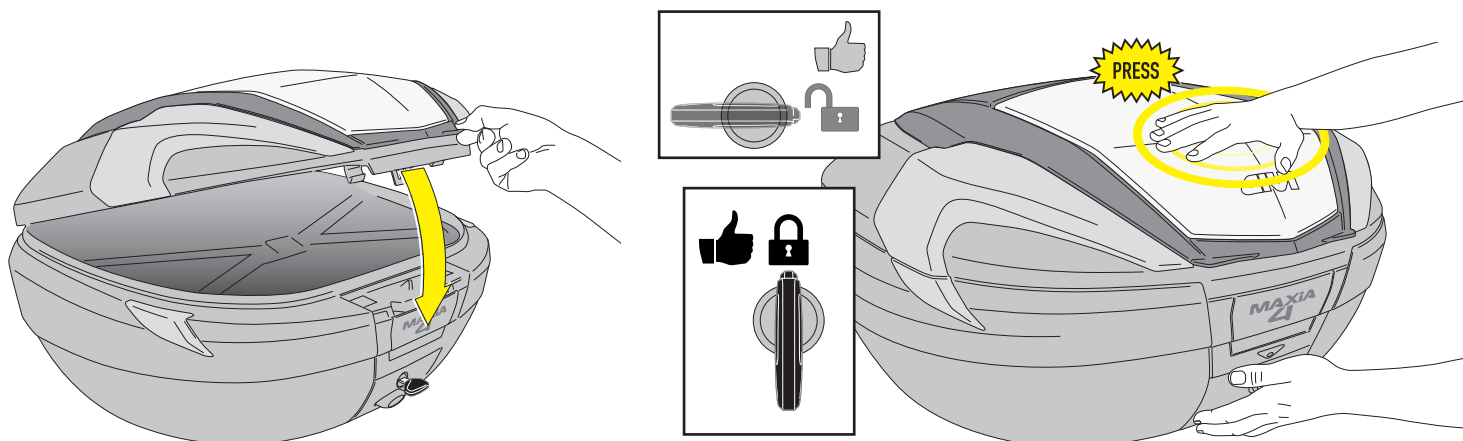

V56 TOP CASE 56 Lt MONOKEY SYSTEM

VOLUME 56 lt	SIZES 330 480 600	MAX LOAD 10 kg
SECURITY LOCK 	CAPACITY 	ALUMINUM ARMOR

		10Kg MAX
		120Km/h MAX

OTEVŘENÍ VÍKA KUFRU

V56 TOP CASE 56 Lt MONOKEY SYSTEM

ZAVŘENÍ VÍKA KUFRU

UPNUTÍ KUFRU K NOSIČI

SUNDÁNÍ KUFRU Z NOSIČE