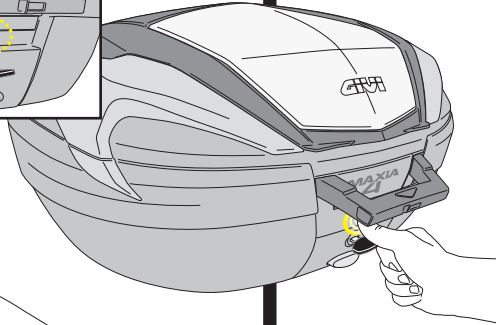

V56 TOP CASE 56 Lt MONOKEY SYSTEM

VOLUME 56 lt	SIZES 330 480 600	MAX LOAD 10 kg
SECURITY LOCK 	CAPACITY 	ALUMINUM ARMOR

		10Kg MAX
		120Km/h MAX

OTEVŘENÍ VÍKA KUFRU

V56 TOP CASE 56 Lt MONOKEY SYSTEM

ZAVŘENÍ VÍKA KUFRU

UPNUTÍ KUFRU K NOSIČI

SUNDÁNÍ KUFRU Z NOSIČE