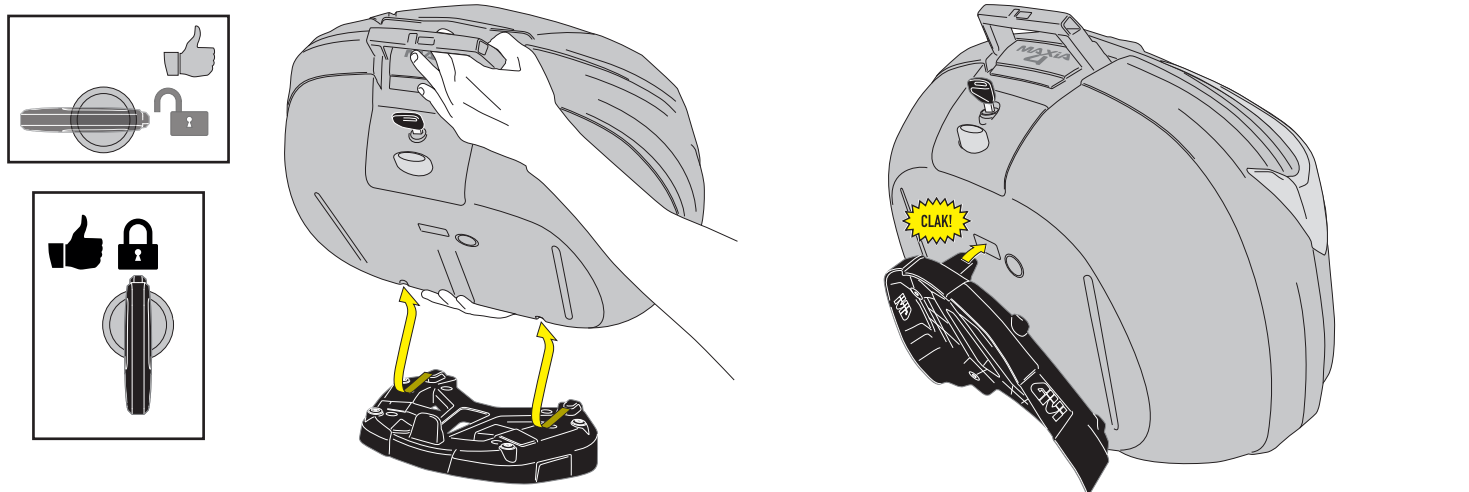

V56 TOP CASE 56 Lt MONOKEY SYSTEM

VOLUME 56 lt	SIZES 330 480 600	MAX LOAD 10 kg
SECURITY LOCK 	CAPACITY 	ALUMINUM ARMOR

		10Kg MAX
		120Km/h MAX

OTEVŘENÍ VÍKA KUFRU

V56 TOP CASE 56 Lt MONOKEY SYSTEM

ZAVŘENÍ VÍKA KUFRU

UPNUTÍ KUFRU K NOSIČI

SUNDÁNÍ KUFRU Z NOSIČE