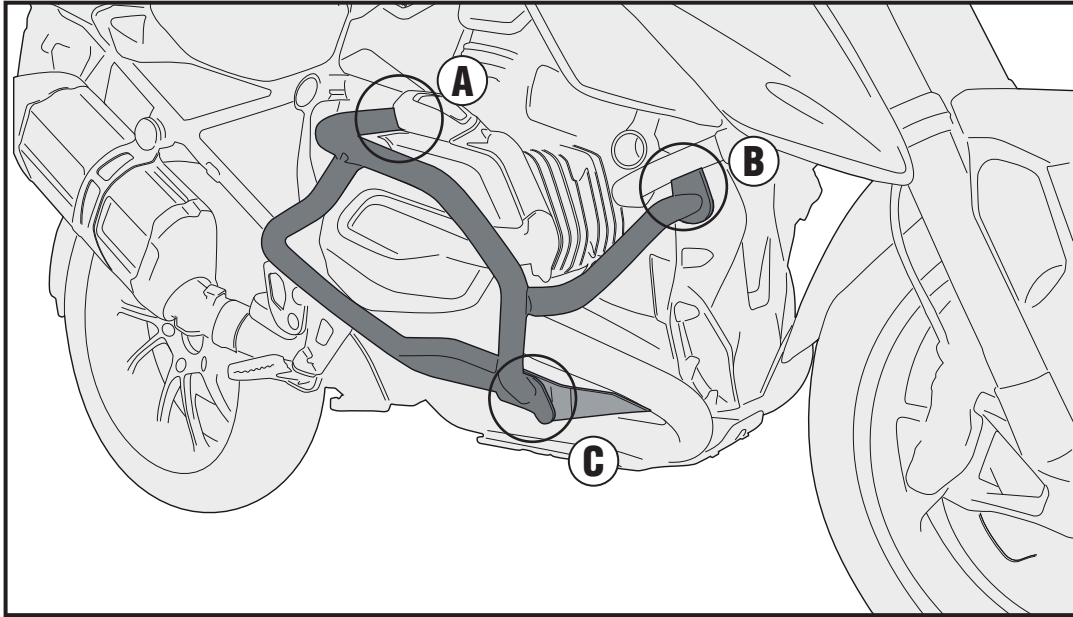

TN5108KIT - TN5108KIT

KIT SPECIFICO - SPECIFIC KIT - KIT SPECIFIQUE - SPEZIFISCHES KIT - KIT ESPECÍFICO

BMW R1200R (2015 - 2016) / BMW R1200GS (2016)