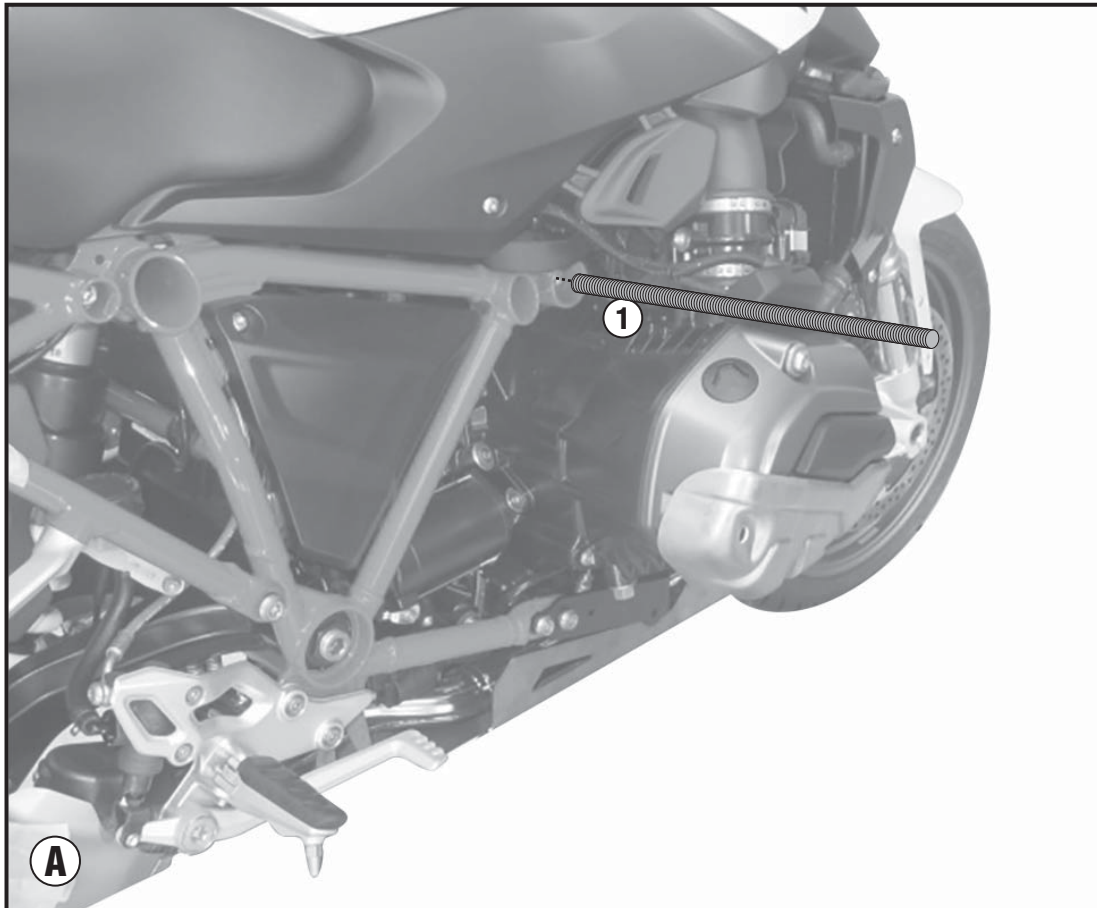

TN5108KIT - TN5108KIT

KIT SPECIFICO - SPECIFIC KIT - KIT SPECIFIQUE - SPEZIFISCHES KIT - KIT ESPECÍFICO

BMW R1200R (2015 - 2016) / BMW R1200GS (2016)