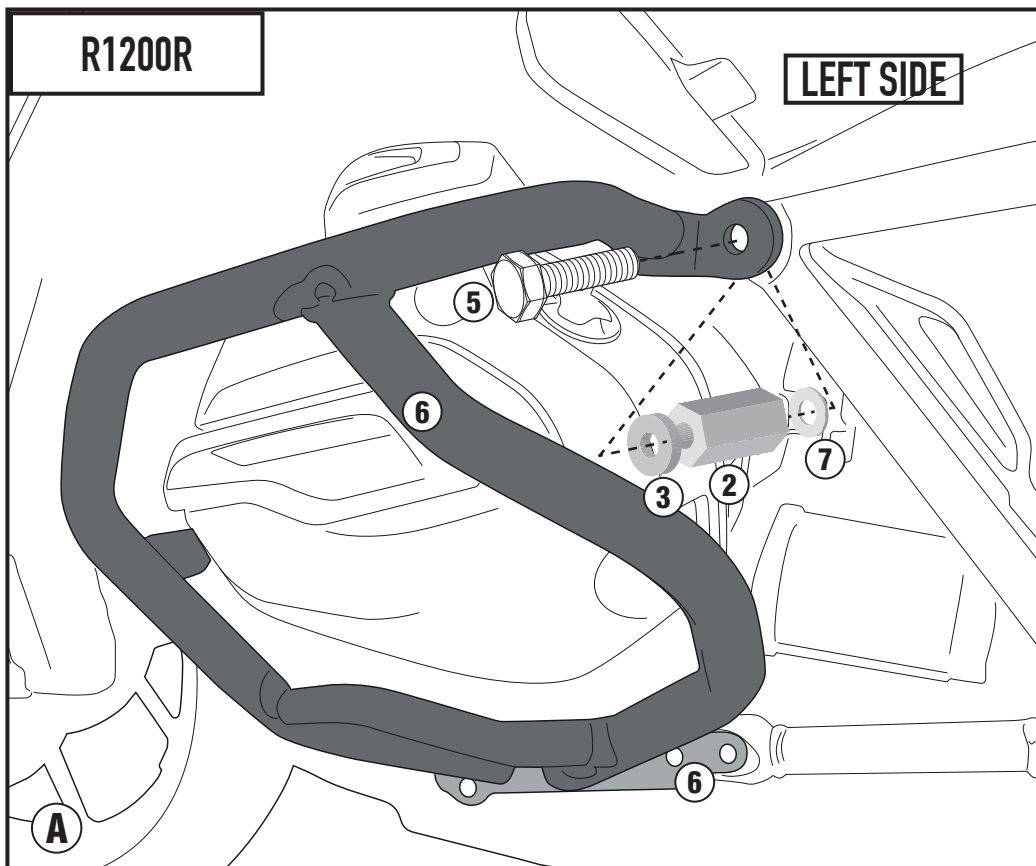

TN5108KIT - TN5108KIT

KIT SPECIFICO - SPECIFIC KIT - KIT SPECIFIQUE - SPEZIFISCHES KIT - KIT ESPECÍFICO

BMW R1200R (2015 - 2016) / BMW R1200GS (2016)