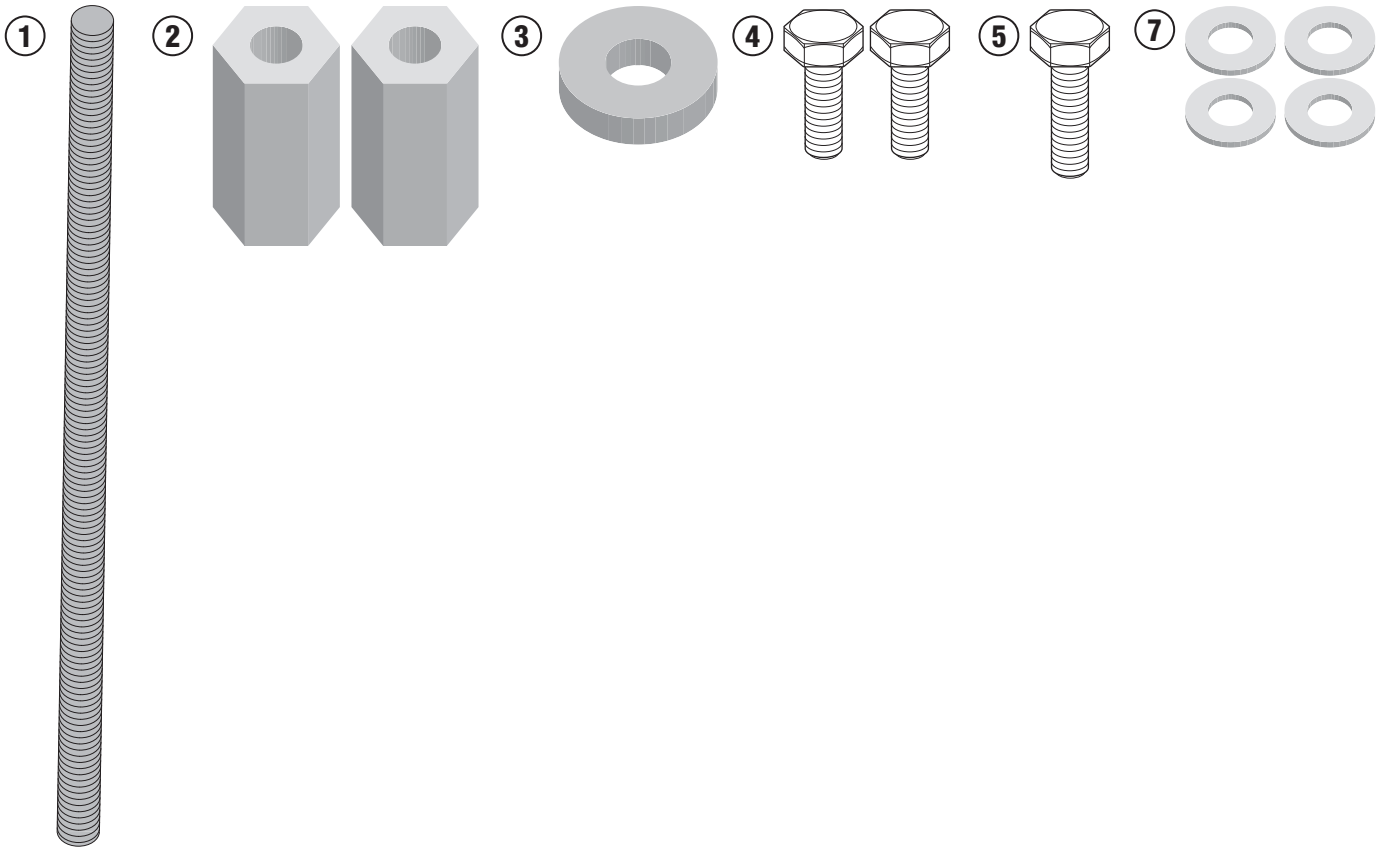

TN5108KIT - TN5108KIT

KIT SPECIFICO - SPECIFIC KIT - KIT SPECIFIQUE - SPEZIFISCHES KIT - KIT ESPECÍFICO

BMW R1200R (2015 - 2016) / BMW R1200GS (2016)

N°	Descrizione	Caratteristiche	Codice	Quantità
1	Barra Filettata - Threaded Bar - Tige Filetee - Gewinde Stange - Barra Roscada	M12 PASSO 1,75 INOX	V884	1
2	Supporto - Support - Support Halterung - Soporte - Apoio	-	V882	2
3	Distanziale - Spacer Entretoise - Distanzstueck Distanciador - Espaçador	Ø30x7 Foro 12,5	C30L7F12,5T	1
4	Vite - Screw Vis - Schraube Tornillo - Parafuso	TES M10x25	1025TES	2
5	Vite - Screw Vis - Schraube Tornillo - Parafuso	TES M10x30	1030TES	1
6	Particolari Inclusi Nel Kit Viteria Del TN5108 Components Included In The Fitting Kit Of The TN5108 Pièces Incluses Dans Le Kit De Vis De TN5108 Die Einzelnen Teile Sind Bei Montagekit Der TN5108 Piezas especiales incluidas en el kit tornilleria del TN5108 Componentes incluidos no kit de fixaçao do TN5108	-	-	-
7	Rondella - Washer Rondelle - Scheibe - Arandela	Ø12mm	12RON	4

TN5108KIT - TN5108KIT

KIT SPECIFICO - SPECIFIC KIT - KIT SPECIFIQUE - SPEZIFISCHES KIT - KIT ESPECÍFICO

BMW R1200R (2015 - 2016) / BMW R1200GS (2016)

TN5108KIT - TN5108KIT

KIT SPECIFICO - SPECIFIC KIT - KIT SPECIFIQUE - SPEZIFISCHES KIT - KIT ESPECÍFICO