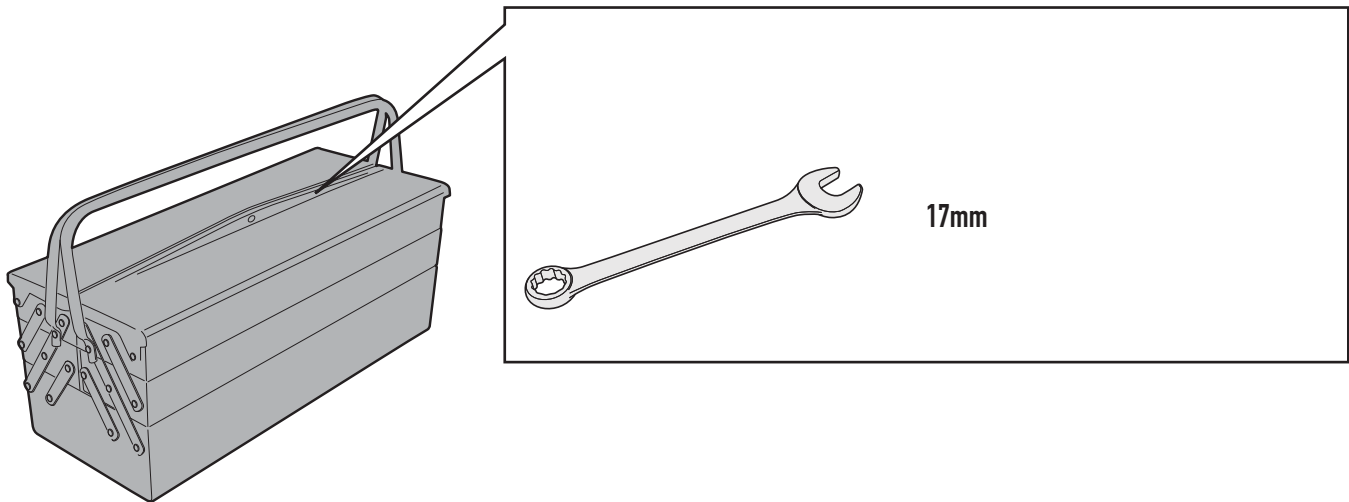

TN5108KIT - TN5108KIT

KIT SPECIFICO - SPECIFIC KIT - KIT SPECIFIQUE - SPEZIFISCHES KIT - KIT ESPECÍFICO

BMW R1200R (2015 - 2016) / BMW R1200GS (2016)

N°	Descrizione	Caratteristiche	Codice	Quantità
1	Barra Filettata - Threaded Bar - Tige Filetee - Gewinde Stange - Barra Roscada	M12 PASSO 1,75 INOX	V884	1
2	Supporto - Support - Support Halterung - Soporte - Apoio	-	V882	2
3	Distanziale - Spacer Entretoise - Distanzstueck Distanciador - Espaçador	Ø30x7 Foro 12,5	C30L7F12,5T	1
4	Vite - Screw Vis - Schraube Tornillo - Parafuso	TES M10x25	1025TES	2
5	Vite - Screw Vis - Schraube Tornillo - Parafuso	TES M10x30	1030TES	1
6	Particolari Inclusi Nel Kit Viteria Del TN5108 Components Included In The Fitting Kit Of The TN5108 Pièces Incluses Dans Le Kit De Vis De TN5108 Die Einzelnen Teile Sind Bei Montagekit Der TN5108 Piezas especiales incluidas en el kit tornilleria del TN5108 Componentes incluidos no kit de fixaçao do TN5108	-	-	-
7	Rondella - Washer Rondelle - Scheibe - Arandela	Ø12mm	12RON	4

TN5108KIT - TN5108KIT

KIT SPECIFICO - SPECIFIC KIT - KIT SPECIFIQUE - SPEZIFISCHES KIT - KIT ESPECÍFICO

BMW R1200R (2015 - 2016) / BMW R1200GS (2016)