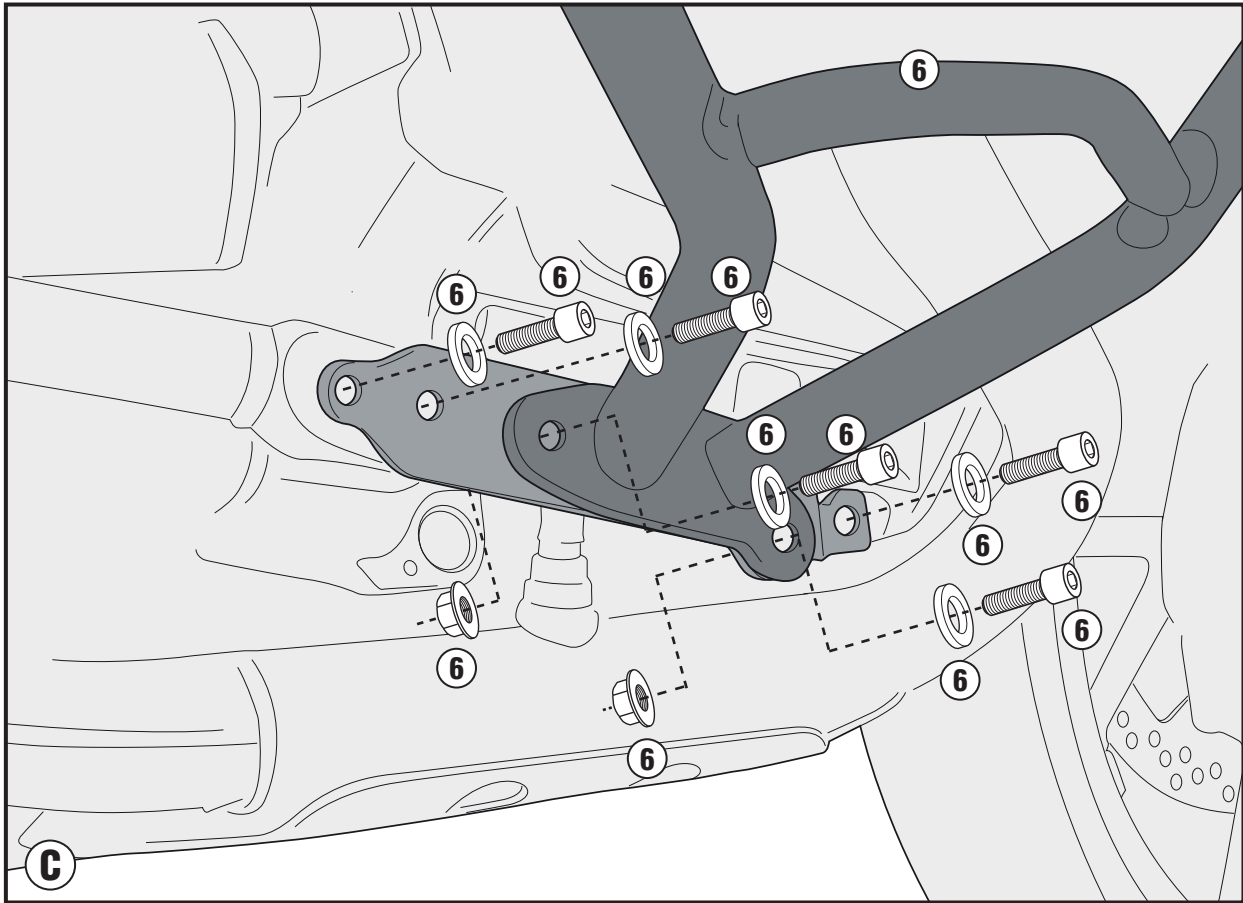

TN5108KIT - TN5108KIT

KIT SPECIFICO - SPECIFIC KIT - KIT SPECIFIQUE - SPEZIFISCHES KIT - KIT ESPECÍFICO

BMW R1200R (2015 - 2016) / BMW R1200GS (2016)