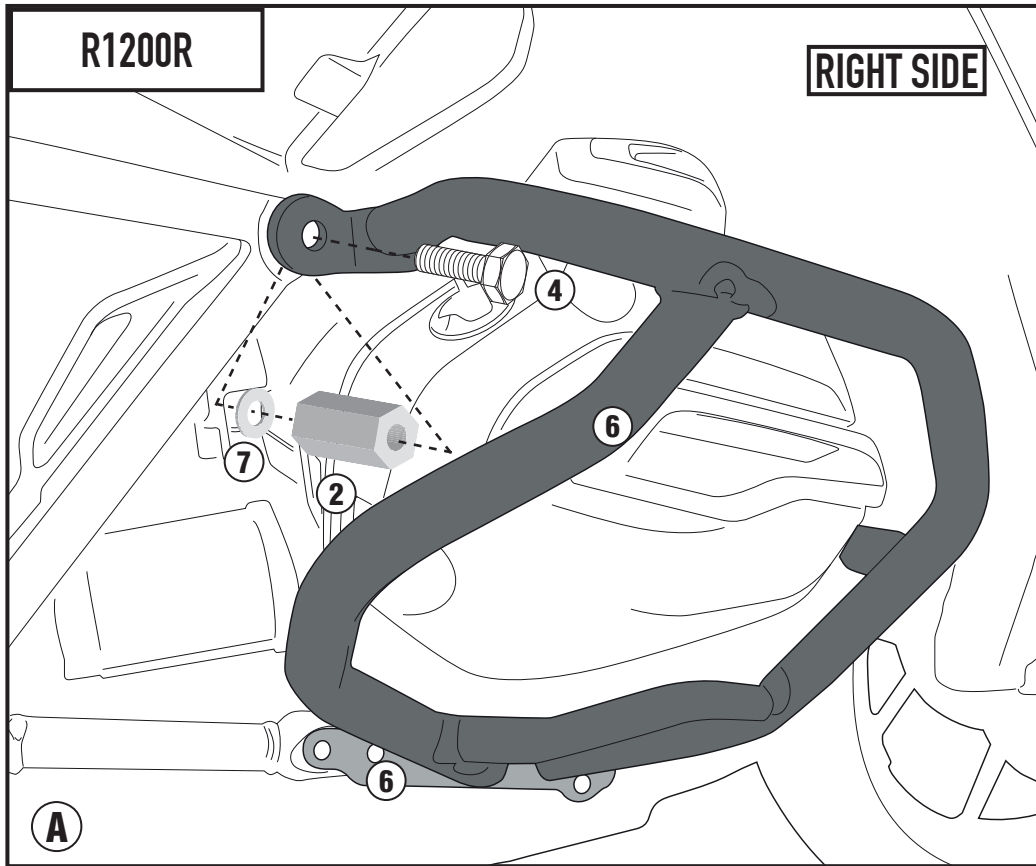

TN5108KIT - TN5108KIT

KIT SPECIFICO - SPECIFIC KIT - KIT SPECIFIQUE - SPEZIFISCHES KIT - KIT ESPECÍFICO

BMW R1200R (2015 - 2016) / BMW R1200GS (2016)