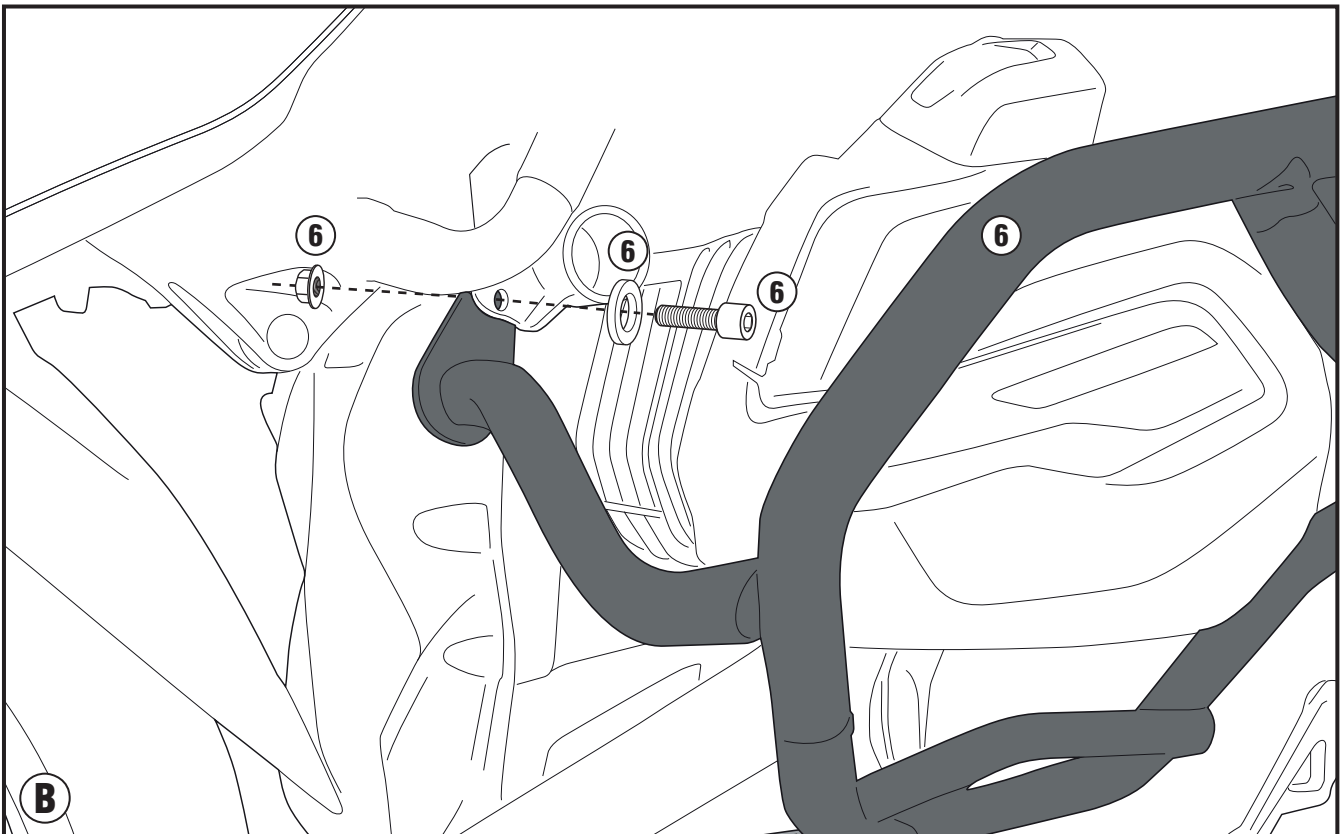

TN5108KIT - TN5108KIT

KIT SPECIFICO - SPECIFIC KIT - KIT SPECIFIQUE - SPEZIFISCHES KIT - KIT ESPECÍFICO

BMW R1200R (2015 - 2016) / BMW R1200GS (2016)