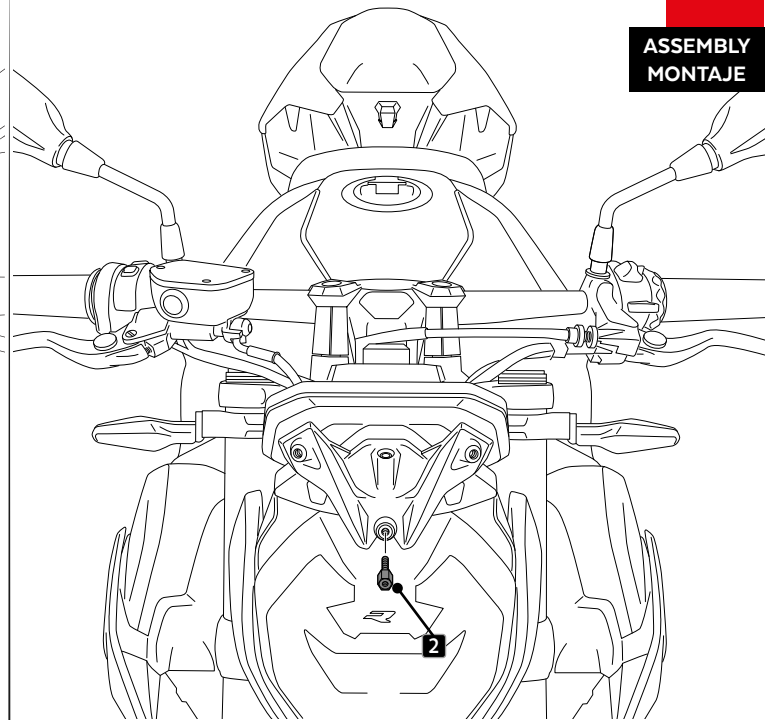

Nº 11

ALLEN
Nº 3

ID	PIEZA/PART	DESCRIPCIÓN	DESCRIPTION	QTY	REF
1		Cúpula Sport	Sport screen	1	10852W/H/N/F/AM3
2		Tornillo especial M5x9 Long Hexagonal 14 (rosca int M5x10)	M5x9 special screw Hexagonal lenght 14 (rosca int M5x10)	1	TORNI-EC----597
3		Silentblock Ø12xØ6x9	Ø12xØ6x9 Silentblock	3	AROPASACABLES-3
4		Casquillo con valona Ø12xØ6,8x7,3	Ø12xØ6,8x7,3 Bush with flange	3	CASQUI-1A---750
5		Tornillo Allen M5x16 Ø11 ISO 7380	M5x16 Ø11 ISO 7380 Allen screw	3	TORNI-I7380-493
6		Tapón tornillo M5 ISO 7380	M5 ISO 7380 screw cap	3	TAPON-----85

3

**ASSEMBLY
MONTAJE**

4

**ASSEMBLY
MONTAJE**