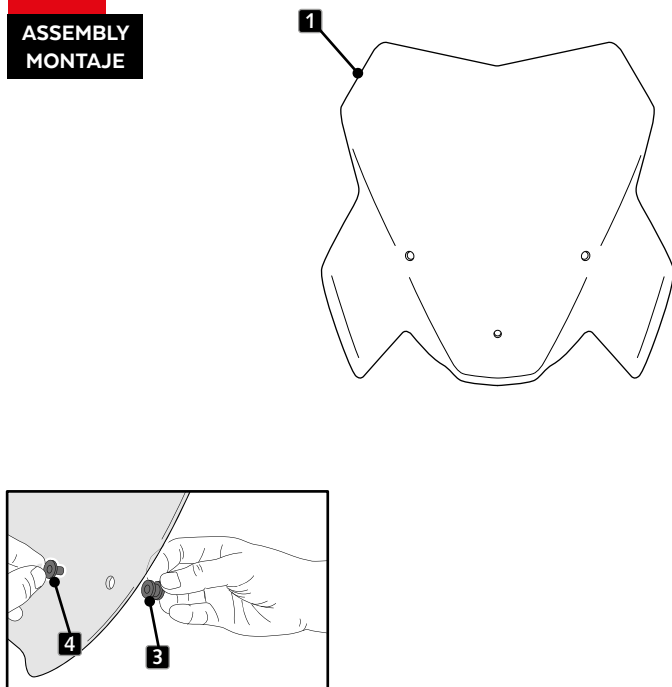

Nº 11

ALLEN
Nº 3

ID	PIEZA/PART	DESCRIPCIÓN	DESCRIPTION	QTY	REF
1		Cúpula Sport	Sport screen	1	10852W/H/N/F/AM3
2		Tornillo especial M5x9 Long Hexagonal 14 (rosca int M5x10)	M5x9 special screw Hexagonal lenght 14 (rosca int M5x10)	1	TORNI-EC----597
3		Silentblock Ø12xØ6x9	Ø12xØ6x9 Silentblock	3	AROPASACABLES-3
4		Casquillo con valona Ø12xØ6,8x7,3	Ø12xØ6,8x7,3 Bush with flange	3	CASQUI-1A---750
5		Tornillo Allen M5x16 Ø11 ISO 7380	M5x16 Ø11 ISO 7380 Allen screw	3	TORNI-I7380-493
6		Tapón tornillo M5 ISO 7380	M5 ISO 7380 screw cap	3	TAPON-----85

* Algunos componentes se suministran montados.
Some components are supplied assembled.

BMW S1000R '21-

INSTRUCCIONES DE MONTAJE - MOUNTING INSTRUCTIONS - MONTAGEANLEITUNG

1

**DISASSEMBLY
DESMONTAJE**

2

**ASSEMBLY
MONTAJE**

3

**ASSEMBLY
MONTAJE**

4

**ASSEMBLY
MONTAJE**