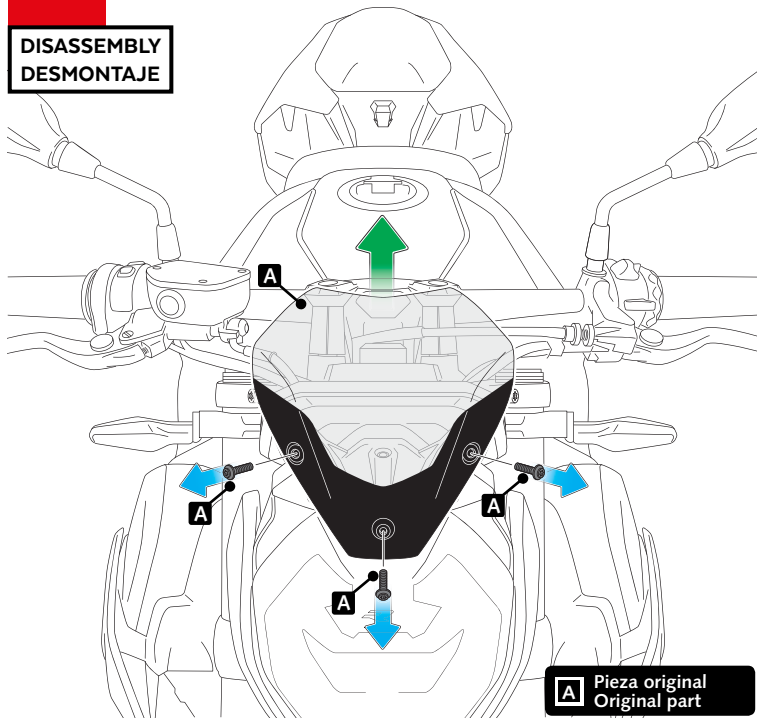

BMW S1000R '21-

INSTRUCCIONES DE MONTAJE - MOUNTING INSTRUCTIONS - MONTAGEANLEITUNG

1

**DISASSEMBLY
DESMONTAJE**