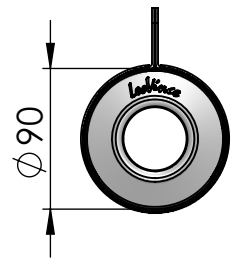

**Flange s.s. "43E"
cod.206308 sp.5mm**

**Bushing s.s.
cod.206283**

**S.s flange "43E"
cod.206308**

Allen screw M5X6
T.C.E.I.
Cod.201044

Db-Killer ϕ 25
Cod.303457801

GP CORSA RHS
carbon fiber
Cod.303457473

Silencer clamp
Cod.303448501

Welded bushing
cod.206283

Gasket 33X26,15X4
Cod.201525

BIKE'S
FRAME

OPTIONAL
cod.5684

Aluminium spacer
 ϕ 20X30X ϕ 10.5
Cod. 205966

Plain washer
 ϕ 10x ϕ 20
Cod.203518

M12x1.25

Allen screw M10X60
T.C.E.I. Z.B.
Cod.204482

Pipe N°1389 s.s.
cod. 303398201

Short helical
spring tensile
cod. 303949001

TO COVER HOLES
IN ORIGINAL FRAME

2x Aluminium spacer
Cod. 206272

2xAllen screw M10X25
Cod.204523