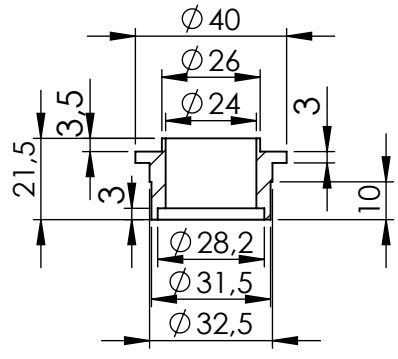

**Flange s.s. "43E"
cod.206308 sp.5mm**

**Bushing s.s.
cod.206283**

**S.s flange "43E"
cod.206308**

Allen screw M5X6
T.C.E.I.
Cod.201044

Db-Killer ϕ 25
Cod.303457801

GP CORSA RHS
carbon fiber
Cod.303457473

Silencer clamp
Cod.303448501

Welded bushing
cod.206283

Gasket 33X26,15X4
Cod.201525

BIKE'S
FRAME

OPTIONAL
cod.5684

Aluminium spacer
 ϕ 20X30X ϕ 10.5
Cod. 205966

Plain washer
 ϕ 10x ϕ 20
Cod.203518

M12x1.25

Allen screw M10X60
T.C.E.I. Z.B.
Cod.204482

Pipe N°1389 s.s.
cod. 303398201

Short helical
spring tensile
cod. 303949001

TO COVER HOLES
IN ORIGINAL FRAME

2x Aluminium spacer
Cod. 206272

2xAllen screw M10X25
Cod.204523