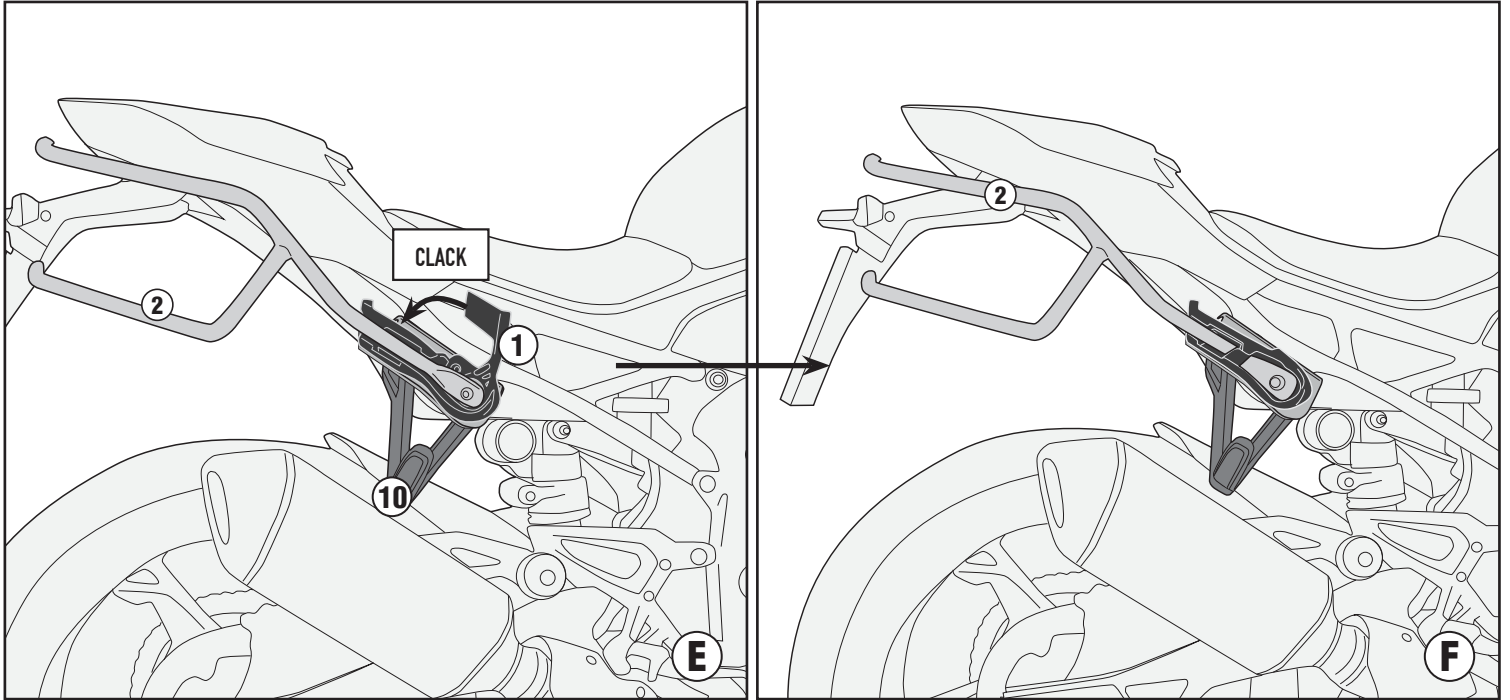

TR5141 - TR5141K

TELAIETTO LATERALE SPECIFICO - SPECIFIC SADDLEBAG TUBULAR HOLDER - SUPPORT TUBULAIRE POUR SACCHES CAVALIÈRES - SPEZIAL SEITENTRAEGER FUER WEICHTASCHEN - PORTA ALFORJAS TUBULAR LATERAL - SUPORTE LATERAL DE ALFORGES

BMW S1000R (2021/2022)