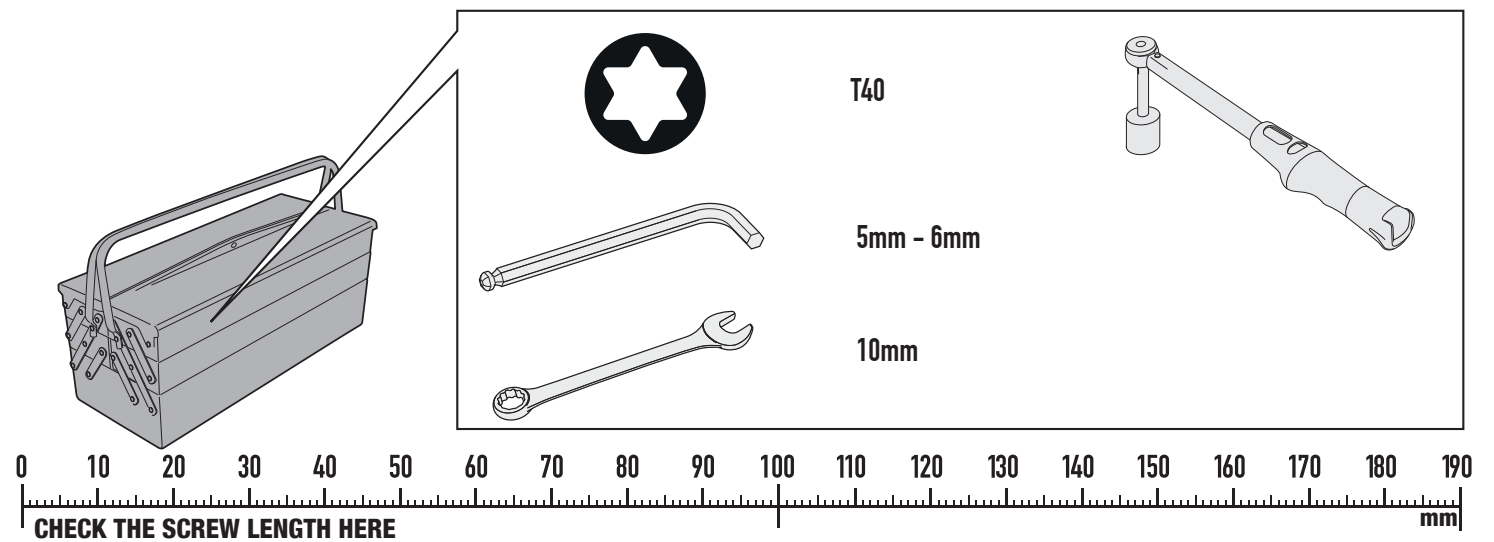

! IT_ NON AGGRAPPARSI AI TELAIETTI REMOVE-X
EN_ Do not hold on to REMOVE-X frames
FR_ Ne pas s'agripper aux supports REMOVE-X
ES_ No agarrarse a los soportes REMOVE-X
DE_ Nicht an dem REMOVE-X Tragrahmen festhalten
PT_ Não segurar aos suportes REMOVE X