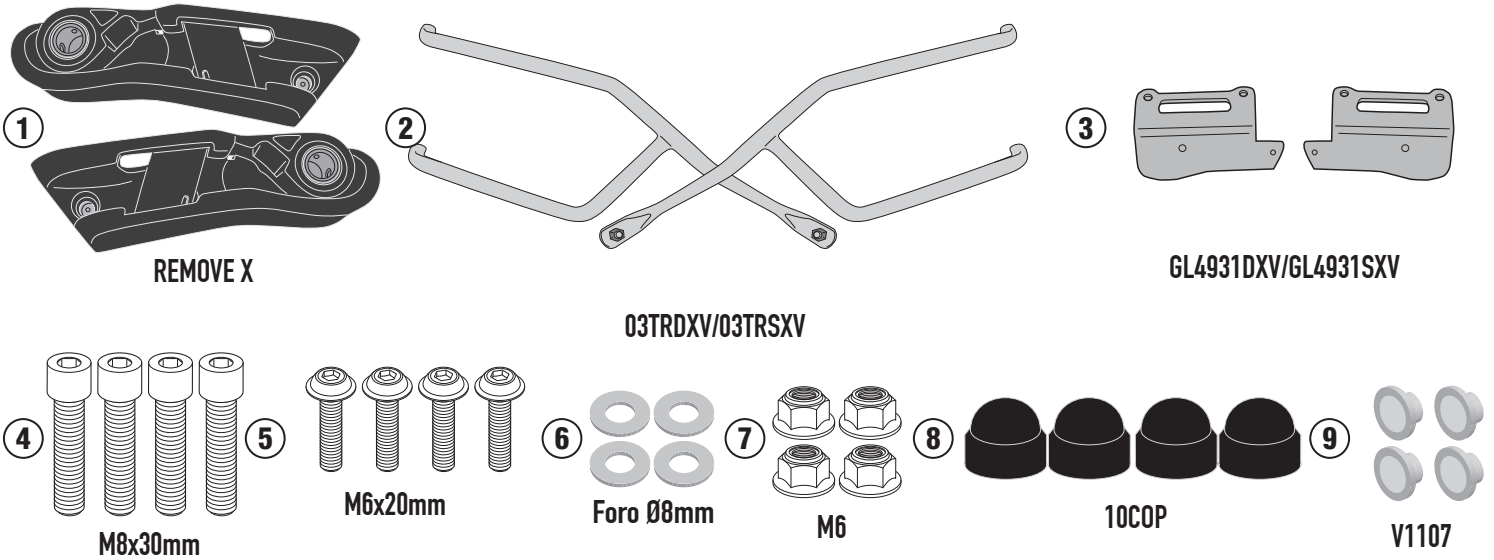

TR5141 - TR5141K

TELAJETTO LATERALE SPECIFICO - SPECIFIC SADDLEBAG TUBULAR HOLDER - SUPPORT TUBULAIRE POUR SACOCHES CAVALIÈRES - SPEZIAL SEITENTRAEGER FUER WEICHTASCHEN - PORTA ALFORJAS TUBULAR LATERAL - SUPORTE LATERAL DE ALFORGES

BMW S1000R (2021/2022)