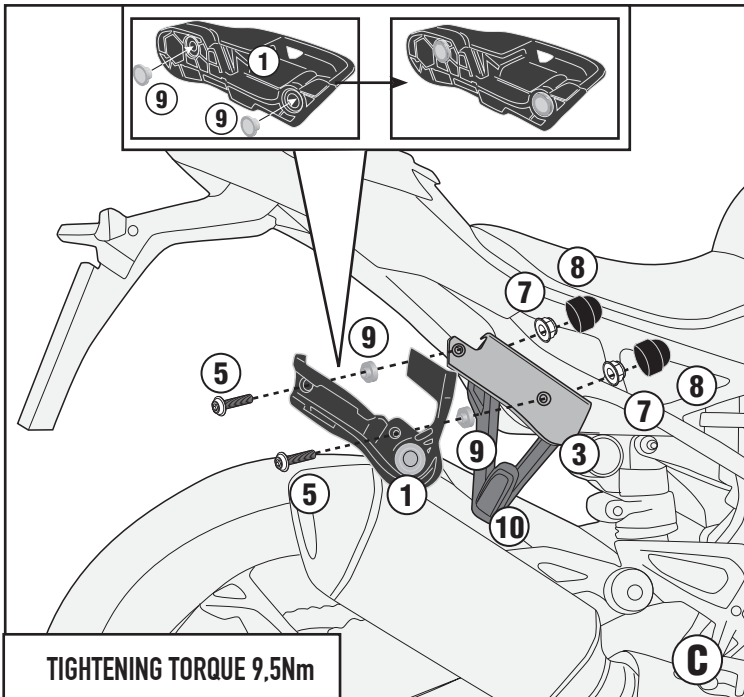

TR5141 - TR5141K

TELAIETTO LATERALE SPECIFICO - SPECIFIC SADDLEBAG TUBULAR HOLDER - SUPPORT TUBULAIRE POUR SACOCHES CAVALIÈRES - SPEZIAL SEITENTRAEGER FUER
WEICHTASCHEN - PORTA ALFORJAS TUBULAR LATERAL - SUPORTE LATERAL DE ALFORGES

BMW S1000R (2021/2022)