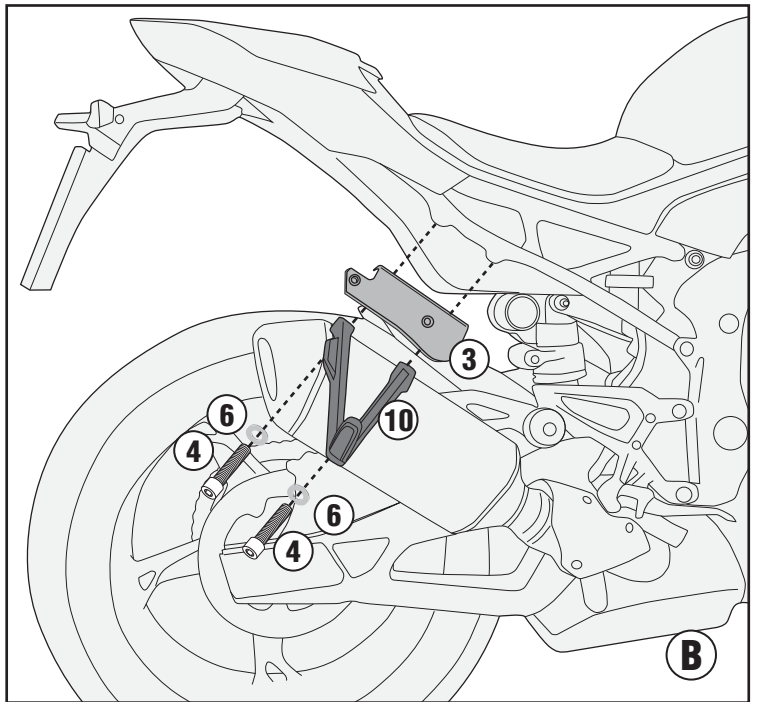

TR5141 - TR5141K

TELAIETTO LATERALE SPECIFICO - SPECIFIC SADDLEBAG TUBULAR HOLDER - SUPPORT TUBULAIRE POUR SACOCHES CAVALIÈRES - SPEZIAL SEITENTRAEGER FUER
WEICHTASCHEN - PORTA ALFORJAS TUBULAR LATERAL - SUPORTE LATERAL DE ALFORGES

BMW S1000R (2021/2022)