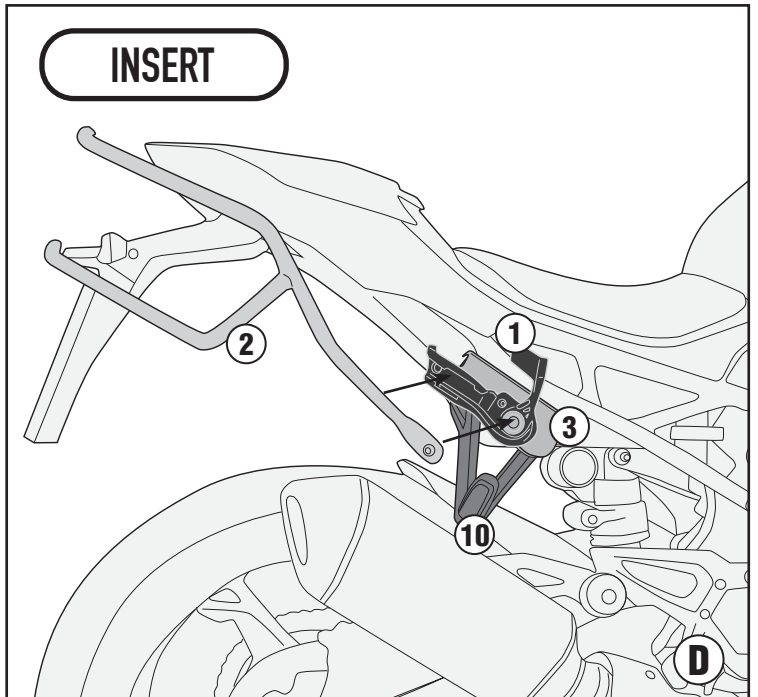

TR5141 - TR5141K

TELAIETTO LATERALE SPECIFICO - SPECIFIC SADDLEBAG TUBULAR HOLDER - SUPPORT TUBULAIRE POUR SACOCHES CAVALIÈRES - SPEZIAL SEITENTRAEGER FUER
WEICHTASCHEN - PORTA ALFORJAS TUBULAR LATERAL - SUPORTE LATERAL DE ALFORGES

BMW S1000R (2021/2022)